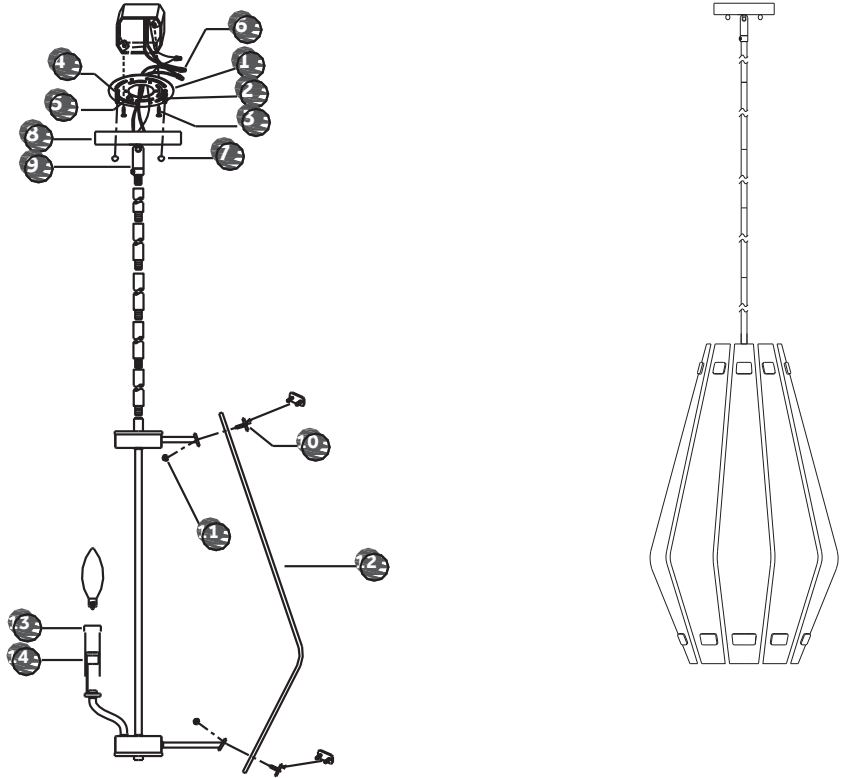

HAYSI

PENDANT
COLGANTE
LUMINAIRE SUSPENDU

SKU: 440542

No.	Part Name	Nombre de pieza	Pièce	Part No.
1	Mounting Plate (1pc)	Placa de montaje (1pc)	Plaque de montage (1pc)	PHSP5394HDWRBNWTY
2	Mounting Screw (2pcs)	Tornillos de montaje (2pcs)	Vis de montage (2pcs)	
3	Mounting Screw (2pcs)	Tornillos de montaje (2pcs)	Vis de montage (2pcs)	
4	Hex Nut (2pcs)	Tuerca hexagonal (2pcs)	Écrou hexagonal (2pcs)	
5	Ground Screw (1pc)	Tornillo a tierra (1pc)	Vis de borne de terre (1pc)	
6	Wire Nut (3pcs)	Empalme plástico (3pcs)	Capuchon de connexion (3pcs)	
7	Ball Nut (2pcs)	Tornillos de montaje (2pcs)	Vis de montage (2pcs)	
8	Canopy (1pc)	Marquesina (1pc)	Monture (1pc)	PHSP539CANSBNWTY
9	Swivel (1pc)	Eslabón giratorio (1pc)	Pivot (1pc)	
10	Steel Panel (20pcs)	Panel de acero (20pcs)	Panneau d'acier (20pcs)	PHSP5394PLTWTY
11	Ball Nut (20pcs)	Tuerca esférica (20pcs)	Écrou sphérique (20pcs)	PHSP5394KNOB10WTY
12	Glass Panel (10pcs)	Esfera de cristal (10pcs)	Boule de cristal (10pcs)	PHSP5394GLSSHD7WTY
13	Cover (4pcs)	Cubierta (4pcs)	Capuchon (4pcs)	PHSP5394SLVBNWTY
14	Sleeve (4pcs)	Esfera de cristal (4pcs)	Boule de cristal (4pcs)	

*Specify Finish / Especifica el Acabado / Spécifiez la Finition

REVISED: 12/10/2021
CODES: PHPL5394