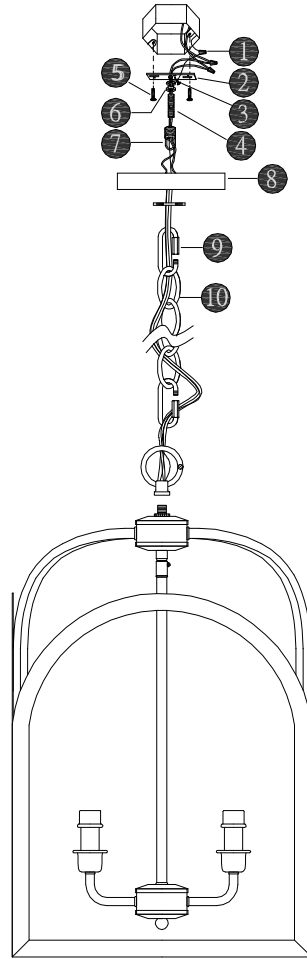

HENRICO

PENDANT
COLGANTE
LUMINAIRE SUSPENDU

SKU: 449318

No.	Part Name	Nombre de pieza	Pièce	Part No.
1	Wire Nut (3pcs)	Empalme plástico (3pcs)	Capuchon de connexion (3pcs)	PHSPPHDWRMBABWTY
2	Mounting Plate (1pc)	Placa de montaje (1pc)	Plaque de montage (1pc)	
3	Ground Screw (1pc)	Tornillo a tierra (1pc)	Vis de borne de terre (1pc)	
4	Nipple (1pc)	Boquilla (1pc)	Embout (1pc)	
5	Mounting Screw (2pcs)	Tornillos de montaje (2pcs)	Vis de montage (2pcs)	
6	Hex Nut (1pc)	Tuerca hexagonal (1pc)	Écrou hexagonal (1pc)	
7	Top Loop (1pc)	Lazo superior (1pc)	Anneau supérieur (1pc)	
8	Canopy (1pc)	Marquesina (1pc)	Monture (1pc)	
9	Open Loop (2pcs)	Lazo abierto (2pcs)	Anneau ouvert (2pcs)	
10	Chain (1pc)	Cadena (1pc)	Chaîne (1pc)	PHSPPCHNMBAB

*Specify Finish / Especifica el Acabado / Spécifiez la Finition

REVISED: 11/24/2021
CODES: PHPL6714

HENRICO

PENDANT
COLGANTE
LUMINAIRE SUSPENDU

SKU: 449319

No.	Part Name	Nombre de pieza	Pièce	Part No.
1	Wire Nut (3pcs)	Empalme plástico (3pcs)	Capuchon de connexion (3pcs)	PHSPPHDWRMBABWTY
2	Mounting Plate (1pc)	Placa de montaje (1pc)	Plaque de montage (1pc)	
3	Ground Screw (1pc)	Tornillo a tierra (1pc)	Vis de borne de terre (1pc)	
4	Nipple (1pc)	Boquilla (1pc)	Embout (1pc)	
5	Mounting Screw (2pcs)	Tornillos de montaje (2pcs)	Vis de montage (2pcs)	
6	Hex Nut (1pc)	Tuerca hexagonal (1pc)	Écrou hexagonal (1pc)	
7	Top Loop (1pc)	Lazo superior (1pc)	Anneau supérieur (1pc)	
8	Canopy (1pc)	Marquesina (1pc)	Monture (1pc)	
9	Open Loop (2pcs)	Lazo abierto (2pcs)	Anneau ouvert (2pcs)	
10	Chain (1pc)	Cadena (1pc)	Chaîne (1pc)	PHSPPCHNMBAB