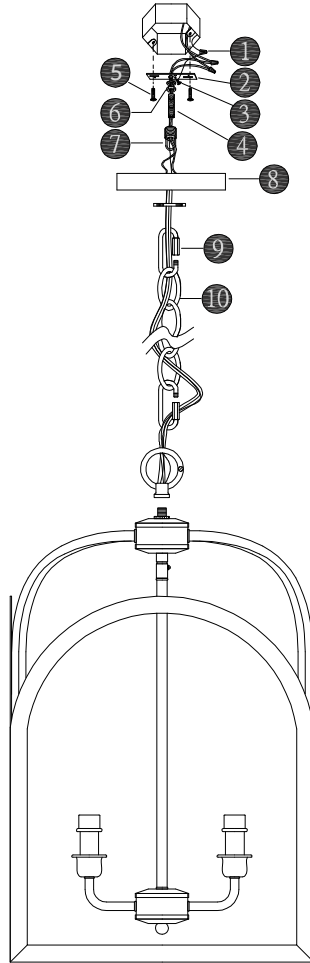

HENRICO

PENDANT
COLGANTE
LUMINAIRE SUSPENDU

SKU: 449318

No.	Part Name	Nombre de pieza	Pièce	Part No.
1	Wire Nut (3pcs)	Empalme plástico (3pcs)	Capuchon de connexion (3pcs)	PHSPPHDWRMBABWTY
2	Mounting Plate (1pc)	Placa de montaje (1pc)	Plaque de montage (1pc)	
3	Ground Screw (1pc)	Tornillo a tierra (1pc)	Vis de borne de terre (1pc)	
4	Nipple (1pc)	Boquilla (1pc)	Embout (1pc)	
5	Mounting Screw (2pcs)	Tornillos de montaje (2pcs)	Vis de montage (2pcs)	
6	Hex Nut (1pc)	Tuerca hexagonal (1pc)	Écrou hexagonal (1pc)	
7	Top Loop (1pc)	Lazo superior (1pc)	Anneau supérieur (1pc)	
8	Canopy (1pc)	Marquesina (1pc)	Monture (1pc)	
9	Open Loop (2pcs)	Lazo abierto (2pcs)	Anneau ouvert (2pcs)	
10	Chain (1pc)	Cadena (1pc)	Chaîne (1pc)	PHSPPCHNMBAB

*Specify Finish / Especifica el Acabado / Spécifiez la Finition

REVISED: 11/24/2021
CODES: PHPL6714

HENRICO

PENDANT
COLGANTE
LUMINAIRE SUSPENDU

SKU: 449319

No.	Part Name	Nombre de pieza	Pièce	Part No.
1	Wire Nut (3pcs)	Empalme plástico (3pcs)	Capuchon de connexion (3pcs)	PHSPPHDWRMBABWTY
2	Mounting Plate (1pc)	Placa de montaje (1pc)	Plaque de montage (1pc)	
3	Ground Screw (1pc)	Tornillo a tierra (1pc)	Vis de borne de terre (1pc)	
4	Nipple (1pc)	Boquilla (1pc)	Embout (1pc)	
5	Mounting Screw (2pcs)	Tornillos de montaje (2pcs)	Vis de montage (2pcs)	
6	Hex Nut (1pc)	Tuerca hexagonal (1pc)	Écrou hexagonal (1pc)	
7	Top Loop (1pc)	Lazo superior (1pc)	Anneau supérieur (1pc)	
8	Canopy (1pc)	Marquesina (1pc)	Monture (1pc)	
9	Open Loop (2pcs)	Lazo abierto (2pcs)	Anneau ouvert (2pcs)	
10	Chain (1pc)	Cadena (1pc)	Chaîne (1pc)	PHSPPCHNMBAB