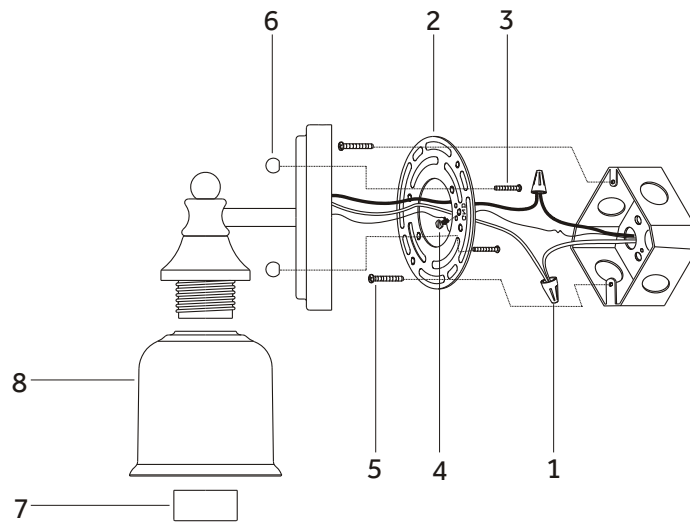

HESBY

VANITY LIGHT

LAMPARA DE TOCADOR

APPLIQUE DE SALLE DE BAIN

SKU: 953122, 953123, 953124, 953125

No.	Part Name	Nombre de pieza	Pièce	Part No.
1	Wire connectors (2pcs)	Conector de cable (2pcs)	Capuchon de connexion (2pcs)	PHSPRHDWR35WTY=BN PHSPRHDWR34WTY=PC
2	Circular strap (1pc)	Correa circular (1pc)	Boîte à prises (1pc)	
3	Screw (2pcs)	Tornillo (2 pcs)	Vis (2pcs)	
4	Ground Screw (1pc)	Tornillo a tierra (1pc)	Vis de borne de terre (1pc)	
5	Screw (2pcs)	Tornillo (2pcs)	Vis (2pcs)	
6	Finial (2pcs)	Remate (2pcs)	Faîteau (2pcs)	
7	socket ring (1, 2, 3 or 4pcs)	aro del enchufe(1, 2, 3 or 4pcs)	bague de blocage (1, 2, 3 or 4pcs)	PHSPRMTLCAP1WTY=BN PHSPRMTLCAP2WTY=PC
8	Glass (1, 2, 3 or 4pcs)	Vidrio (1, 2, 3 or 4pcs)	Verre (1, 2, 3 or 4pcs)	PHSPRGLS2WTY