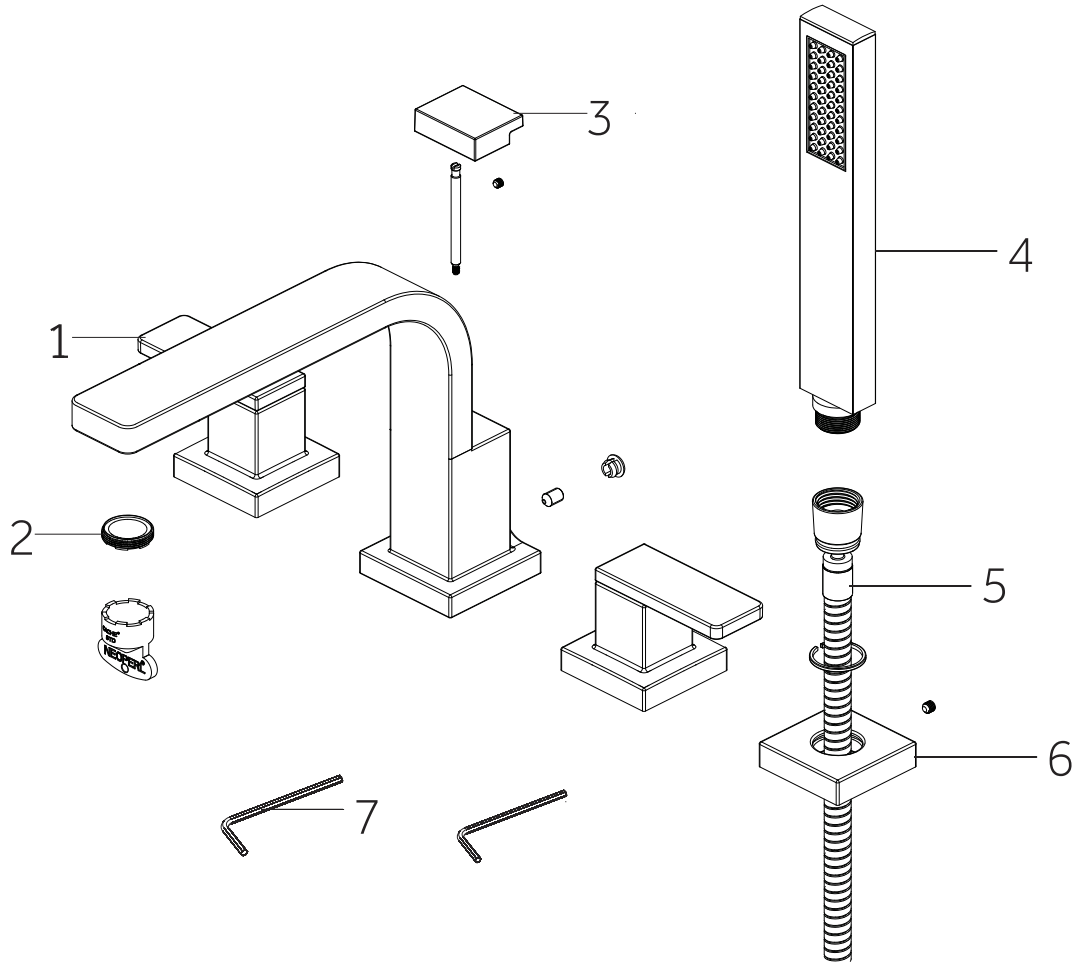

HIBISCUS

4- HOLE ROMAN TUB FAUCET AND HAND SHOWER TRIM

4- GRIFO BAÑERA ROMANA AGUJERO Y MOLDURA DUCHA

ROBINET DE BAIN ROMAIN À 4 TROUS ET GARNITURE DE DOUCHE À MAIN

SKU: 951660

No.	Part Name	Nombre de pieza	Pièce	Part No.
1	Handle	Llave	Poignée	OBPF7F13051*
2	Rectifier	Rectificador	Redresseur	OBPF530185*
3	Lift Rod Knob	Perilla de la varilla de extensión	Bouton de la tige de levage	OBPF940218*
4	Handshower	Ducha de mano	Douchette	OBPF638387*
5	Hose	Manguera	Rondelle	OBPF638129
6	Flange	Ribete	Bride de fixation	OBPF680485*
7	2.5mm Hex Allen Wrench	2.5mm Hex Llave Allen	Clé Allen Hex 2,5 mm	OBPF1RP70221

*Specify Finish / Especifica el Acabado / Spécifiez la Finition

Code: SHHB4RTG