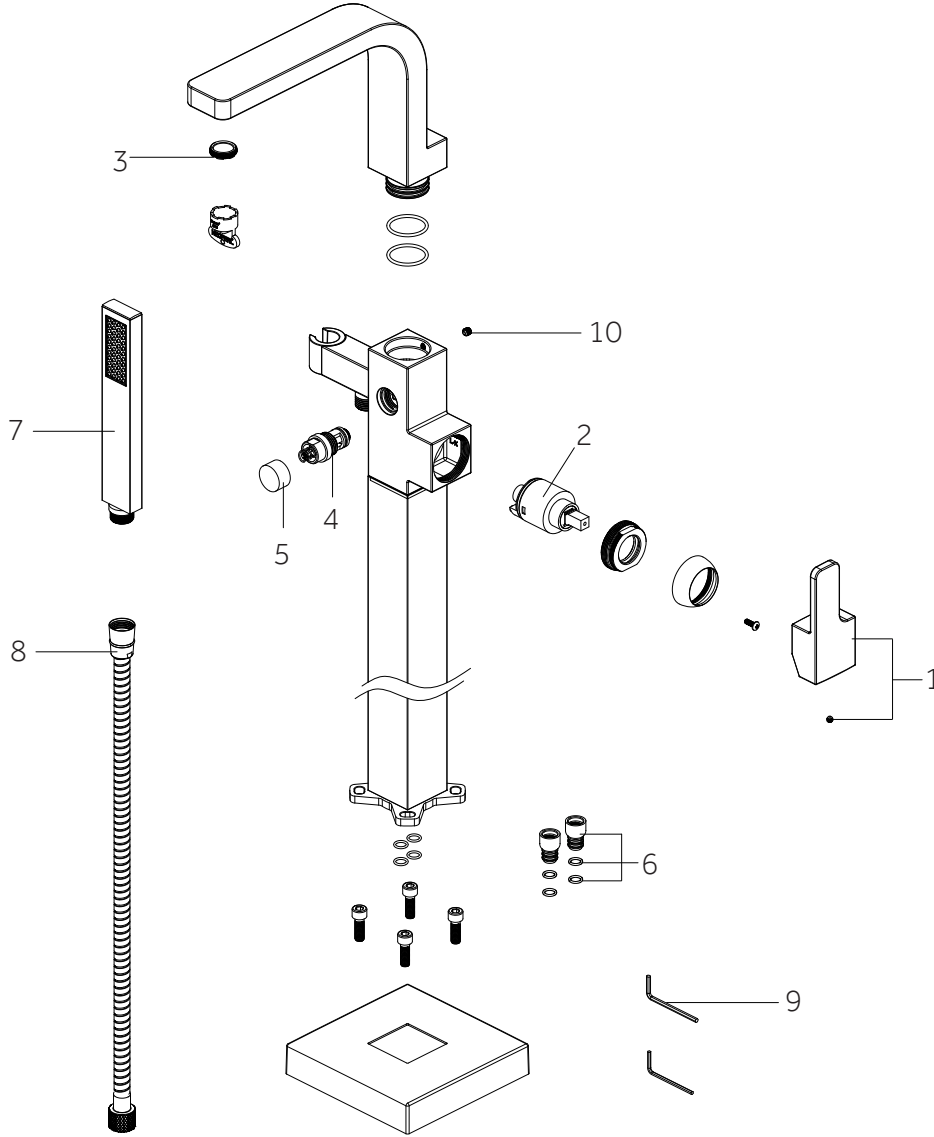

HIBISCUS

FREESTANDING TUB FAUCET
GRIFO PARA TINA SIN EMPOTRAR
ROBINET DE BAÑOIRE SUR PIEDS

SKU:948658

No.	Part Name	Nombre de pieza	Pièce	Part No.
1	Handle	Llave	Poignée	OBPF713611*
2	Cartridge	Cartucho	Cartouche	OBPF220074
3	Aerator	Aireado	Aérateur	OBPF530185
4	Diverter	Desviador	Dérivation	OBPF70580*
5	Cap	Tapa	Capuchon	OBPF80701*
6	Connector	Conector	Raccorder	OBPF170033
7	Shower head	Cabezal de la ducha	Pomme de douche	SHHS4080*
8	Shower Hose	Manguera de la ducha	Tuyau flexible de douche	OBPF638288*
9	2.5mm Hex Allen Wrench	2.5mm Hex Llave Allen	2.5mm Cié hexagonale	OBPF1RP70221
10	Screw	Tornillo	Vis	OBPF50054

*Specify Finish / Especifica el Acabado / Spécifiez la Finition

Code: SHHBFS2000G