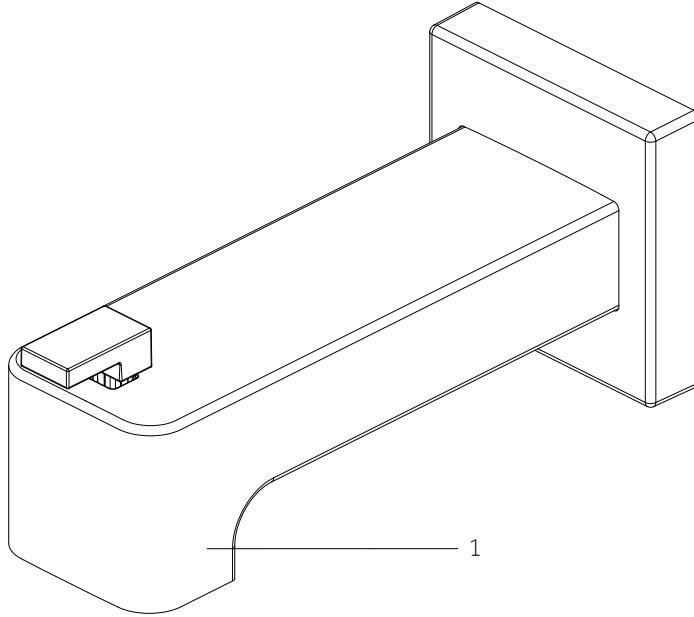

# HIBISCUS

DIVERTER TUB SPOUT

VERTEDOR DE BANERA CON CAMBIADOR

BEC INVERSEUR

SKU: 948967

No.	Part Name	Nombre de pieza	Pièce	Part No.
1	Diverter Tub Spout	Vertedor De Bañera Con Cambiador	Bec Inverseur	SHTS84*

\*Specify Finish / Especifica el Acabado / Spécifiez la Finition

Code: SHTS84