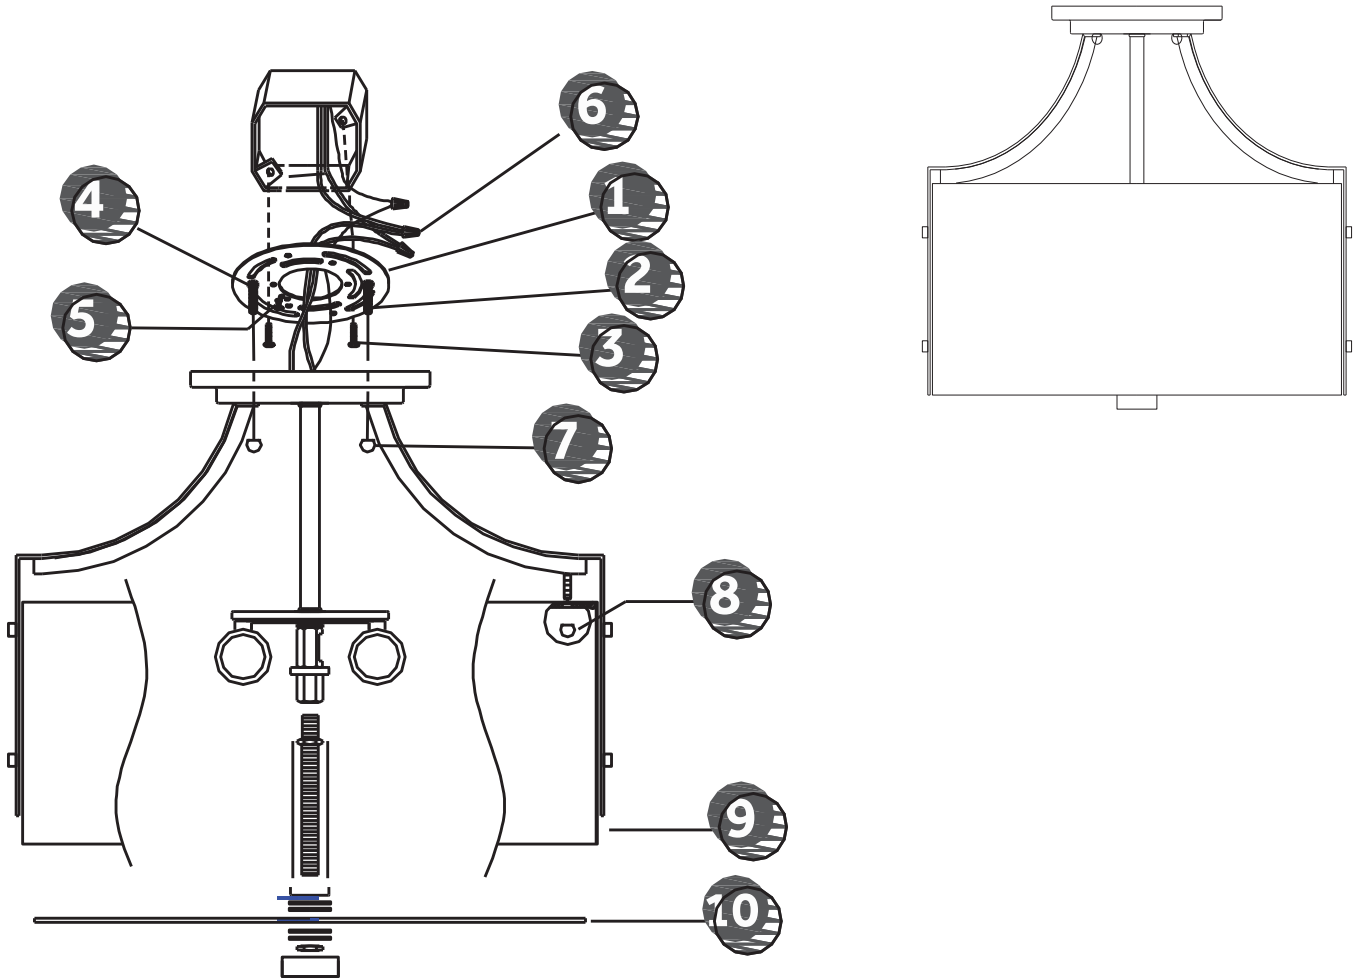

HIGHFIELD

SEMI-FLUSH MOUNT LIGHT
LÁMPARA DE MONTAJE SEMIEMPOTRADO
LUMINAIRE SEMI-ENCASTRÉ

SKU: 440806

No.	Part Name	Nombre de pieza	Pièce	Part No.
1	Mounting Plate (1pc)	Placa de montaje (1pc)	Plaque de montage (1pc)	PHSP4203HDWRPCWTY
2	Mounting Screw (2pcs)	Tornillos de montaje (2pcs)	Vis de montage (2pcs)	
3	Mounting Screw (2pcs)	Tornillos de montaje (2pcs)	Vis de montage (2pcs)	
4	Hex Nut (2pcs)	Tuerca hexagonal (2pcs)	Écrou hexagonal (2pcs)	
5	Ground Screw (1pc)	Tornillo a tierra (1pc)	Vis de borne de terre (1pc)	
6	Wire Nut (3pcs)	Empalme plástico (3pcs)	Capuchon de connexion (3pcs)	
7	Ball Nut (2pcs)	Tuerca esférica (2pcs)	Écrou sphérique (2pcs)	
8	Ball Nut (3pcs)	Tuerca esférica (3pcs)	Écrou sphérique (3pcs)	PHSP4203NUTBNPCWTY
9	Fabric Shade (1pc)	Pantalla de tela (1pc)	Abat-jour en tissu (1pc)	PHSP4203SHDWTY
10	Diffuser (1pc)	Difusor de vidrio (1pc)	Diffuseur en verre(1pc)	PHSP4203DIFF350WTY

*Specify Finish / Especifica el Acabado / Spécifiez la Finition

REVISED: 12/10/2021
CODES: PHSFL4203