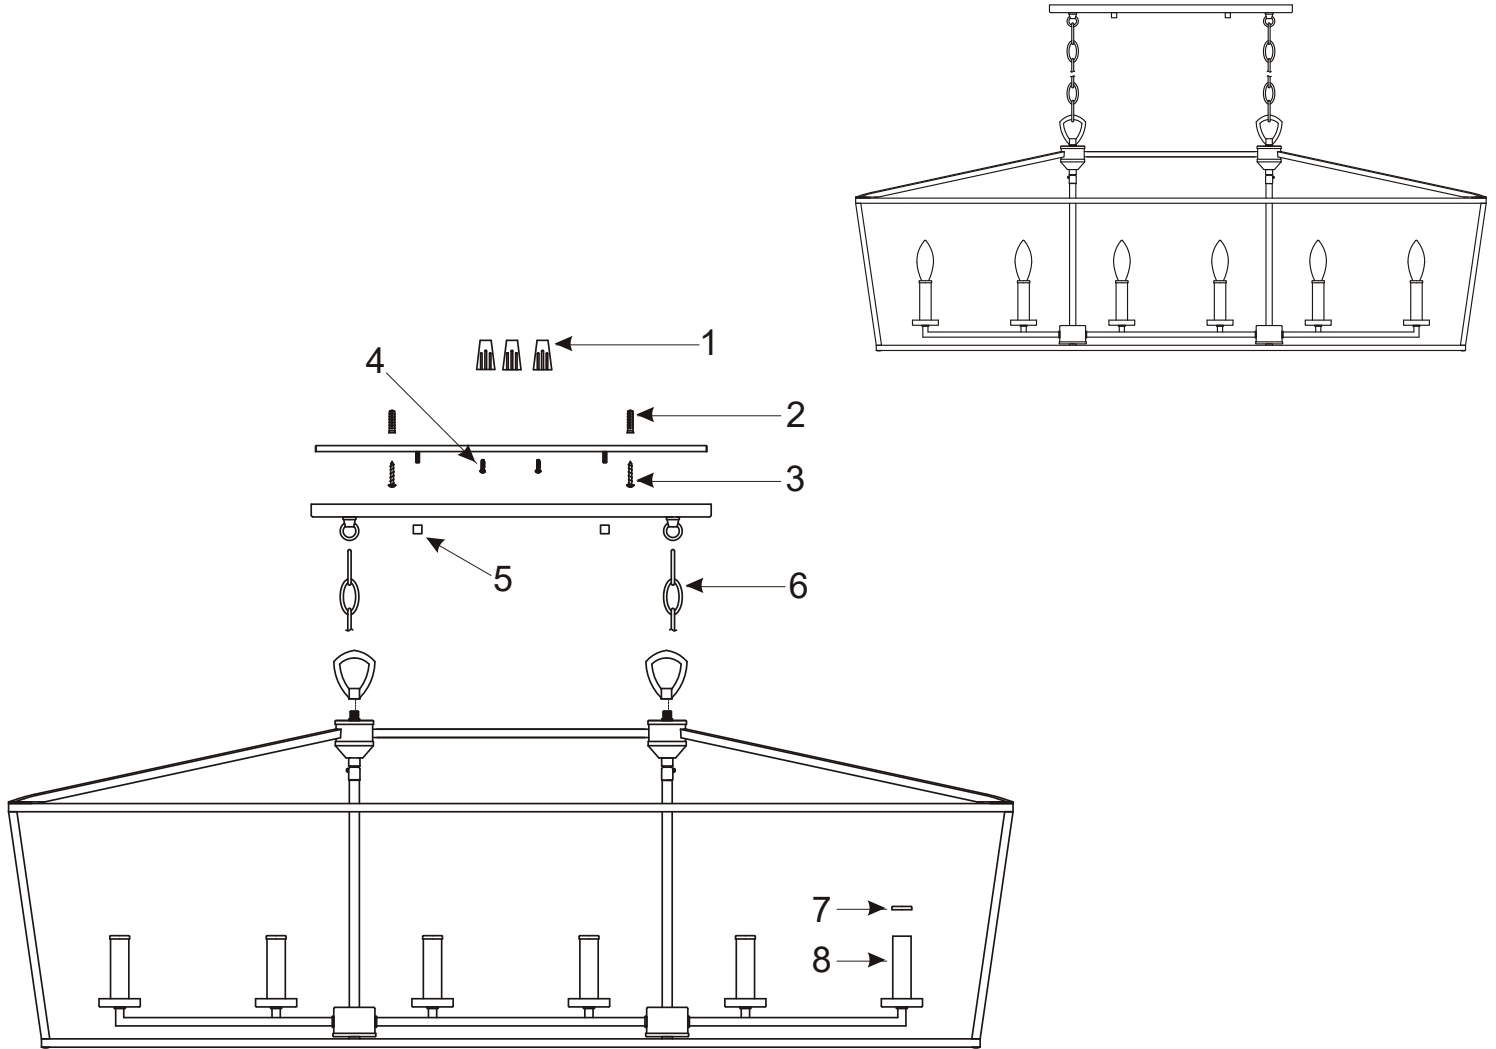

HILLPOINT

PENDANT
COLGANTE
LUMINAIRE SUSPENDU

SKU: 944702

No.	Part Name	Nombre de pieza	Pièce	Part No.
1	Wire connectors (3pcs)	Conector de cable (3pcs)	Capuchon de connexion (3pcs)	PHSP6488BKTUBEWTY PHSP6488PNHDWRWTY
2	Anchors (2pcs)	Anclas (2pcs)	Dispositifs d'ancrage (2pcs)	
3	Screw (2pcs)	Tornillo (2pcs)	Vis (2pcs)	
4	Screw (2pcs)	Tornillo (2pcs)	Vis (2pcs)	
5	Silicon sleeve (2pcs)	Manga de silicio (2pcs)	Fourreau en silicone (2pcs)	
6	Chain (2pcs)	Cadena (2pcs)	Chaîne (2pcs)	
7	Follower (6pcs)	Casquillo (6pcs)	Abat-jour (6pcs)	PHSP648BKTUBEWTY PHSP648PNTUBEWTY
8	Candle tube (6pcs)	Tubo para velas (6pcs)	Tube de bougie (6pcs)	

*Specify Finish / Especifica el Acabado / Spécifiez la Finition

REVISED: 12/10/2021
CODES: PHPL6488