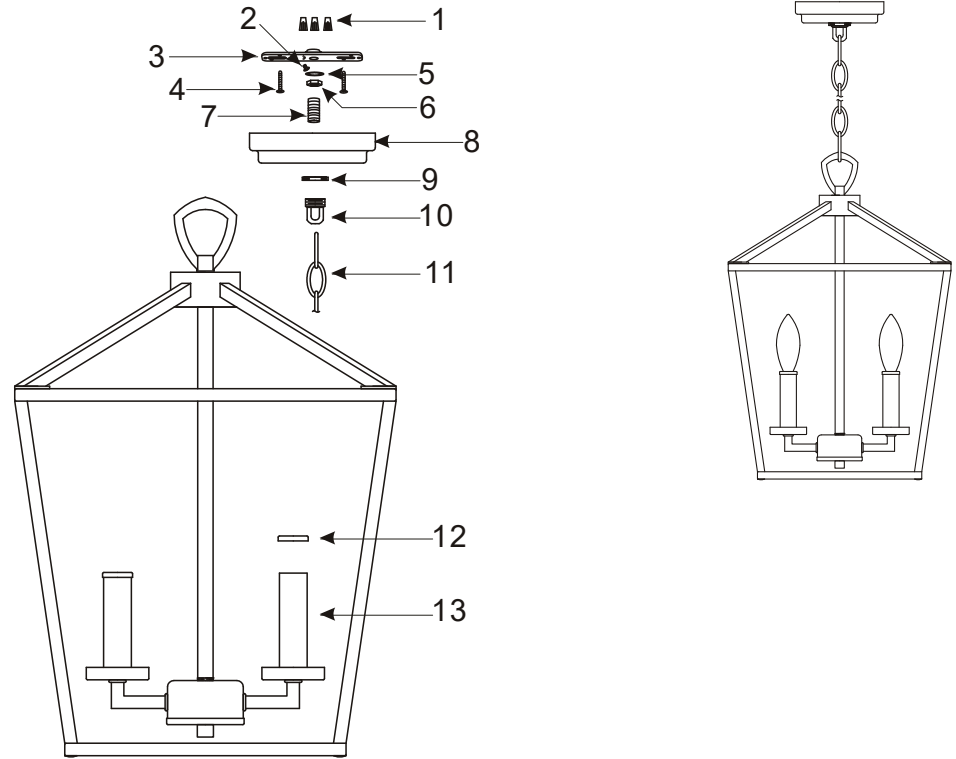

# HILLPOINT

PENDANT  
COLGANTE  
LUMINAIRE SUSPENDU

SKU: 944700

No.	Part Name	Nombre de pieza	Pièce	Part No.
1	Wire connectors (3pcs)	Conector de cable (3pcs)	Capuchon de connexion (3pcs)	PHSP6483BKHDWRWTY PHSP6483PNHDWRWTY
2	Mounting bar (1pc)	Barra de montaje (1pc)	Barrette de fixation (1pc)	
3	Ground Screw (1pc)	Tornillo a tierra(1pc)	Vis de borne de terre (1pc)	
4	Screw (2pc)	Tornillo (2pc)	Vis (2pc)	
5	Hex nut(1pc)	Tuerca hexagonal(1pc)	Écrou hexagonal(1pc)	
6	Silicon sleeve(1pc)	Manga de silicio (1pc)	Fourreau en silicone (1pc)	
7	Nipple(1pc)	Boquilla(1pc)	Embout(1pc)	
8	Canopy (1pc)	Marquesina (1pc)	Monture (1pc)	
9	Metal ring (1pc)	Anillo metálico (1pc)	Bague métallique (1pc)	
10	Collar loop (1pc)	Anillo de colgar (1pc)	Anneau de fixation (1pc)	
11	Chain (1pc)	Cadena (1pc)	Chaîne (1pc)	
12	Follower (8pcs)	Casquillo (8pcs)	Abat-jour (8pcs)	PHSP648BKTUBEWTY PHSP648PNTUBEWTY
13	Candle tube (3pcs)	Tubo para velas (3pcs)	Tube de bougie (3pcs)	

# HILLPOINT

PENDANT  
COLGANTE  
LUMINAIRE SUSPENDU

SKU: 944701

No.	Part Name	Nombre de pieza	Pièce	Part No.
1	Wire connectors (3pcs)	Conector de cable (3pcs)	Capuchon de connexion (3pcs)	PHSP6486BKHDWRWTY PHSP6486PNHDWRWTY
2	Mounting bar (1pc)	Barra de montaje (1pc)	Barrette de fixation (1pc)	
3	Ground Screw (1pc)	Tornillo a tierra (1pc)	Vis de borne de terre (1pc)	
4	Screw (2pc)	Tornillo (2pc)	Vis (2pc)	
5	Hex nut(1pc)	Tuerca hexagonal(1pc)	Écrou hexagonal(1pc)	
6	Silicon sleeve(1pc)	Manga de silicio (1pc)	Fourreau en silicone (1pc)	
7	Nipple(1pc)	Boquilla(1pc)	Embout(1pc)	
8	Canopy (1pc)	Marquesina (1pc)	Monture (1pc)	
9	Metal ring (1pc)	Anillo metálico (1pc)	Bague métallique (1pc)	
10	Collar loop (1pc)	Anillo de colgar (1pc)	Anneau de fixation (1pc)	
11	Chain (1pc)	Cadena (1pc)	Chaîne (1pc)	
12	Follower (8pcs)	Casquillo (8pcs)	Abat-jour (8pcs)	PHSP648BKTUBEWTY PHSP648PNTUBEWTY
13	Candle tube (3pcs)	Tubo para velas (3pcs)	Tube de bougie (3pcs)	