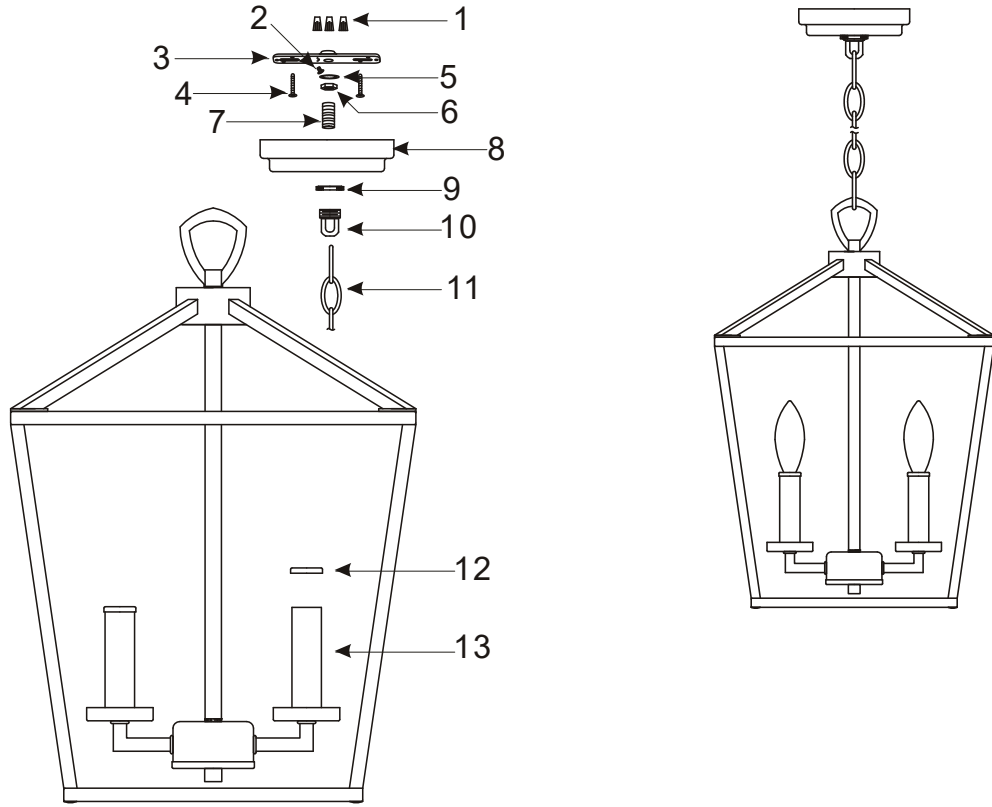

# HILLPOINT

PENDANT  
COLGANTE  
LUMINAIRE SUSPENDU

SKU: 944700

No.	Part Name	Nombre de pieza	Pièce	Part No.
1	Wire connectors (3pcs)	Conector de cable (3pcs)	Capuchon de connexion (3pcs)	PHSP6483BKHDWRWTY PHSP6483PNHDWRWTY
2	Mounting bar (1pc)	Barra de montaje (1pc)	Barrette de fixation (1pc)	
3	Ground Screw (1pc)	Tornillo a tierra(1pc)	Vis de borne de terre (1pc)	
4	Screw (2pc)	Tornillo (2pc)	Vis (2pc)	
5	Hex nut(1pc)	Tuerca hexagonal(1pc)	Écrou hexagonal(1pc)	
6	Silicon sleeve(1pc)	Manga de silicio (1pc)	Fourreau en silicone (1pc)	
7	Nipple(1pc)	Boquilla(1pc)	Embout(1pc)	
8	Canopy (1pc)	Marquesina (1pc)	Monture (1pc)	
9	Metal ring (1pc)	Anillo metálico (1pc)	Bague métallique (1pc)	
10	Collar loop (1pc)	Anillo de colgar (1pc)	Anneau de fixation (1pc)	
11	Chain (1pc)	Cadena (1pc)	Chaîne (1pc)	
12	Follower (8pcs)	Casquillo (8pcs)	Abat-jour (8pcs)	PHSP648BKTUBEWTY PHSP648PNTUBEWTY
13	Candle tube (3pcs)	Tubo para velas (3pcs)	Tube de bougie (3pcs)	

# HILLPOINT

PENDANT  
COLGANTE  
LUMINAIRE SUSPENDU

SKU: 944701

No.	Part Name	Nombre de pieza	Pièce	Part No.
1	Wire connectors (3pcs)	Conector de cable (3pcs)	Capuchon de connexion (3pcs)	PHSP6486BKHDWRWTY PHSP6486PNHDWRWTY
2	Mounting bar (1pc)	Barra de montaje (1pc)	Barrette de fixation (1pc)	
3	Ground Screw (1pc)	Tornillo a tierra (1pc)	Vis de borne de terre (1pc)	
4	Screw (2pc)	Tornillo (2pc)	Vis (2pc)	
5	Hex nut(1pc)	Tuerca hexagonal(1pc)	Écrou hexagonal(1pc)	
6	Silicon sleeve(1pc)	Manga de silicio (1pc)	Fourreau en silicone (1pc)	
7	Nipple(1pc)	Boquilla(1pc)	Embout(1pc)	
8	Canopy (1pc)	Marquesina (1pc)	Monture (1pc)	
9	Metal ring (1pc)	Anillo metálico (1pc)	Bague métallique (1pc)	
10	Collar loop (1pc)	Anillo de colgar (1pc)	Anneau de fixation (1pc)	
11	Chain (1pc)	Cadena (1pc)	Chaîne (1pc)	
12	Follower (8pcs)	Casquillo (8pcs)	Abat-jour (8pcs)	PHSP648BKTUBEWTY PHSP648PNTUBEWTY
13	Candle tube (3pcs)	Tubo para velas (3pcs)	Tube de bougie (3pcs)	