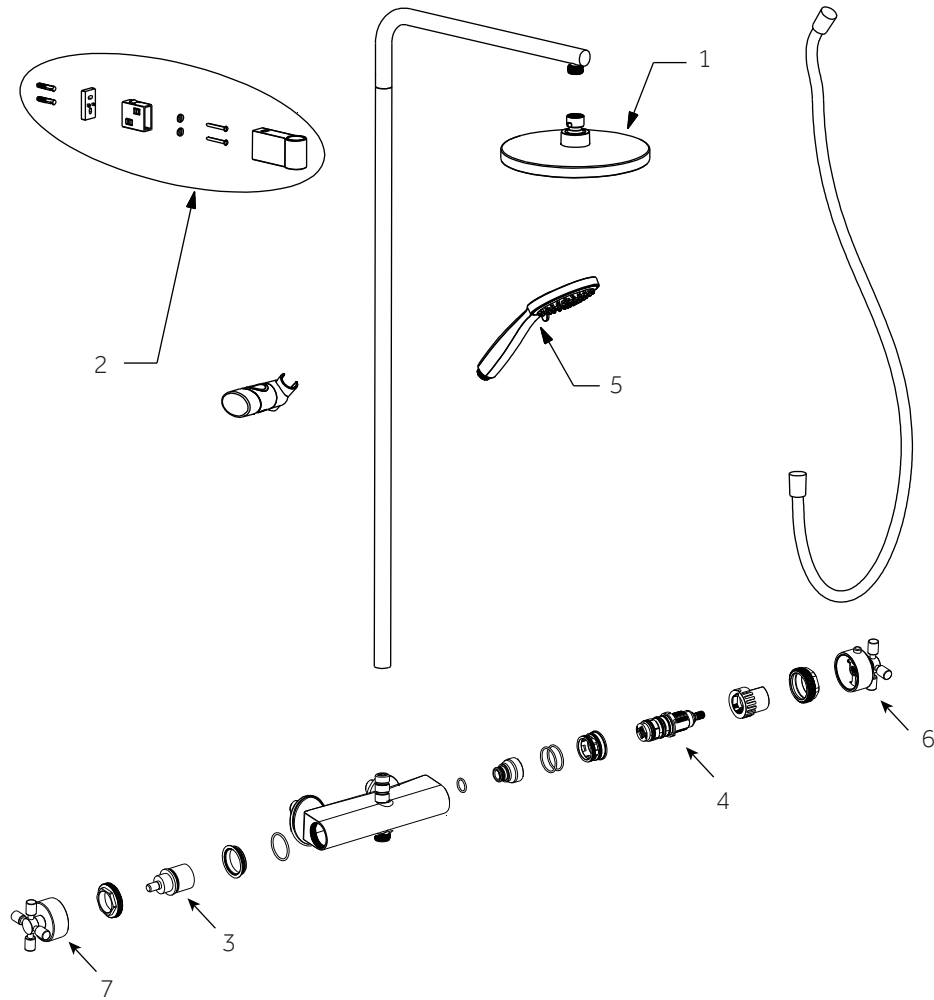

HOLLYBROOK

THERMOSTATIC EXPOSED PIPE SHOWER WITH HAND SHOWER

DUCHA TERMOSTÁTICA DE TUBO VISTA CON MANO DE DUCHA

DOUCHE THERMOSTATIQUE À TUYAU EXPOSÉ AVEC DOUCHETTE À MAIN

SKU: 953952

No.	Part Name	Nombre de pieza	Pièce	Part No.
1	Showerhead	Alcachofa de la Ducha	Pomme de Douche	OBPF607063*
2	Mounting Kit	Kit de Montaje	Prêt-à-Monter	OBPF1K90028*
3	Diverter	Desviador	Déviateur	OBPF206012
4	Thermostatic Valve	Válvula Termostática	Vanne Thermostatique	OBPF206008
5	Handshower	Ducha de Mano	Douchette	OBPF606026*
6	Thermostatic Handle	Mango termostático	Poignée thermostatique	OBPF705059*
7	Diverter Handle	Mango desviador	Poignée de dérivation	OBPF705060*

*Specify Finish / Especifica el Acabado / Spécifiez la Finition

Code: SH441121