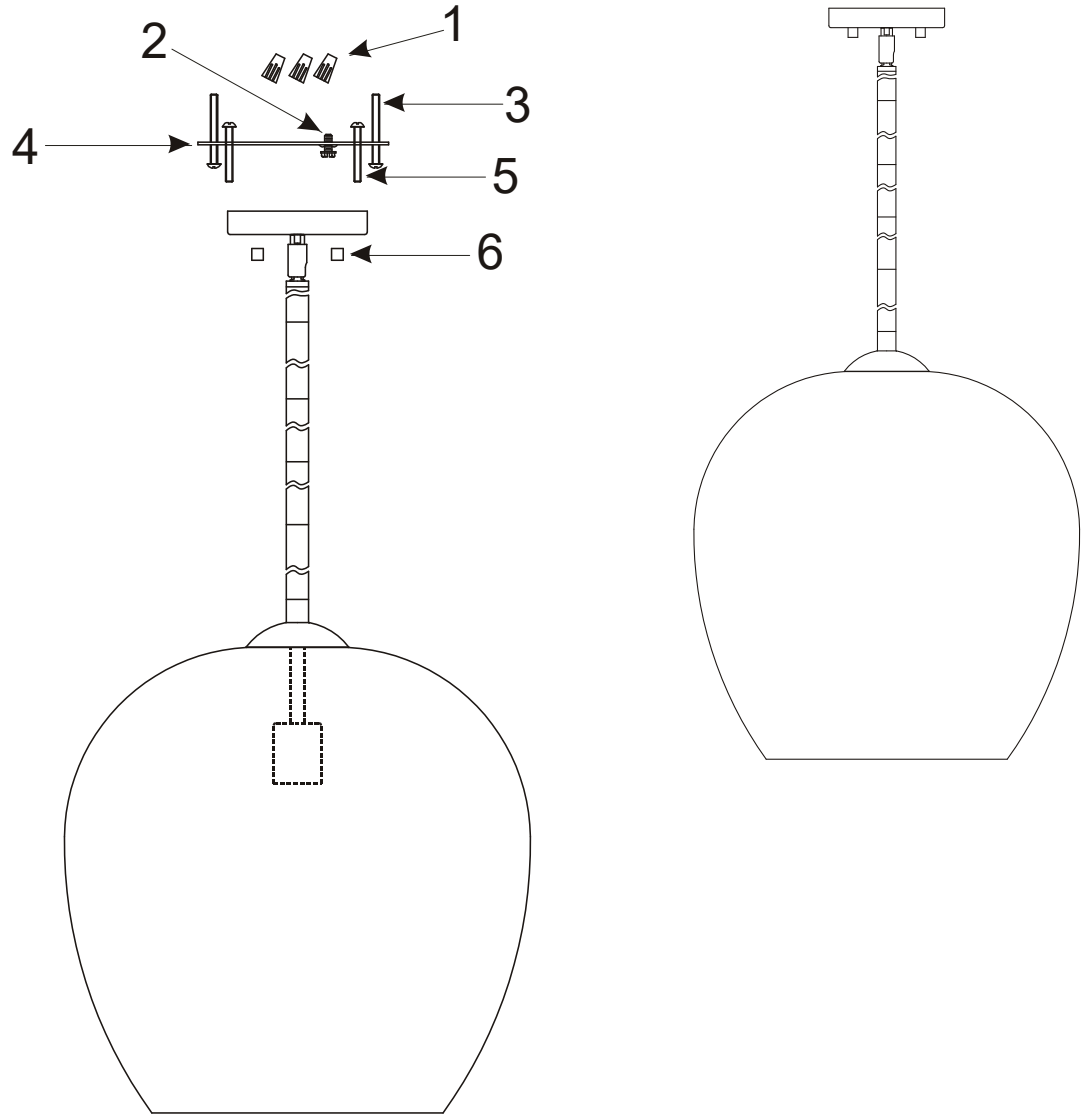

KIMBALL

PENDANT
COLGANTE
LUMINAIRE SUSPENDU

SKU: 944691

No.	Part Name	Nombre de pieza	Pièce	Part No.
1	Wire connectors (3pcs)	Conector de cable (3pcs)	Capuchon de connexion (3pcs)	PHSP6551HDWRWTY
2	Ground Screw (1pc)	Tornillo a tierra (1pc)	Vis de borne de terre (1pc)	
3	Screw (2pcs)	Tornillo (2pcs)	Vis (2pcs)	
4	Mounting bar (1pc)	Barra de montaje (1pc)	Barrette de fixation (1pc)	
5	Screw (2pcs)	Tornillo (2pcs)	Vis (2pcs)	
6	Finial (2pcs)	Remate (2pcs)	Faîteau (2pcs)	

*Specify Finish / Especifica el Acabado / Spécifiez la Finition

REVISED: 12/10/2021
CODES: PHPL6541