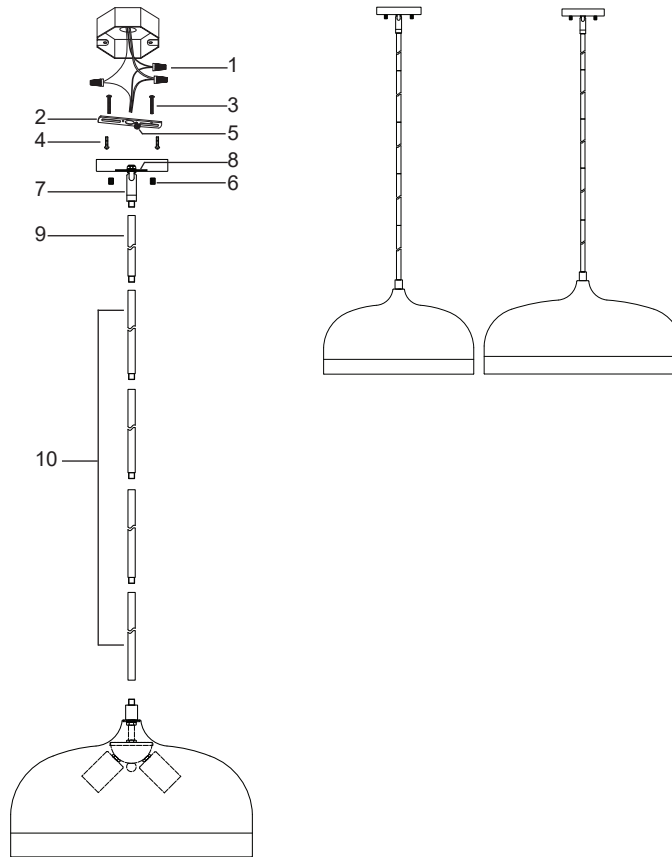

KORBEL

PENDANT
COLGANTE
LUMINAIRE SUSPENDU

SKU: 953464,953465

No.	Part Name	Pièce	Nombre de pièce	Part No.
1	Wire nut (3 pcs)	Connecteur de fils (3 pcs)	Tuerca para cables (3 pcs)	PHSPHHDWR7WTY = MB PHSPHHDWR8WTY = MW
2	Mounting bracket (1 pc)	Support de fixation (1 pc)	Soporte de montaje (1 pc)	
3	Fixture mounting screw (2 pc)	Vis de montage du luminaire (2 pc)	Tornillo de montaje de la lámpara (2 pc)	
4	Junction box screw (2 pcs)	Vis pour boîte de jonction (2 pcs)	Tornillo de la caja de conexiones (2 pcs)	
5	Ground screw (1 pc)	Vis de mise à la terre (1 pc)	Tornillo de tierra (1 pc)	
6	Threaded cap (2 pcs)	Capuchon fileté (2 pcs)	Tapa roscada (2 pcs)	
7	Swivel (1 pc)	Pivot (1 pc)	Pivote (1 pc)	
8	Washer (1 pc)	Rondelle (1 pc)	Arandela (1 pc)	
9	6" stem (1 pc)	Tige de 15,24 cm (1 pc)	Vástago de 15,24 cm (1 pc)	PHSPHSTEM6MB = MB PHSPHSTEM6WH = MW
10	12" stem (4 pcs)	Tige de 30,48 cm (4 pcs)	Vástago de 30,48 cm (4 pcs)	PHSPHSTEM12MB = MB PHSPHSTEM12WH = MW