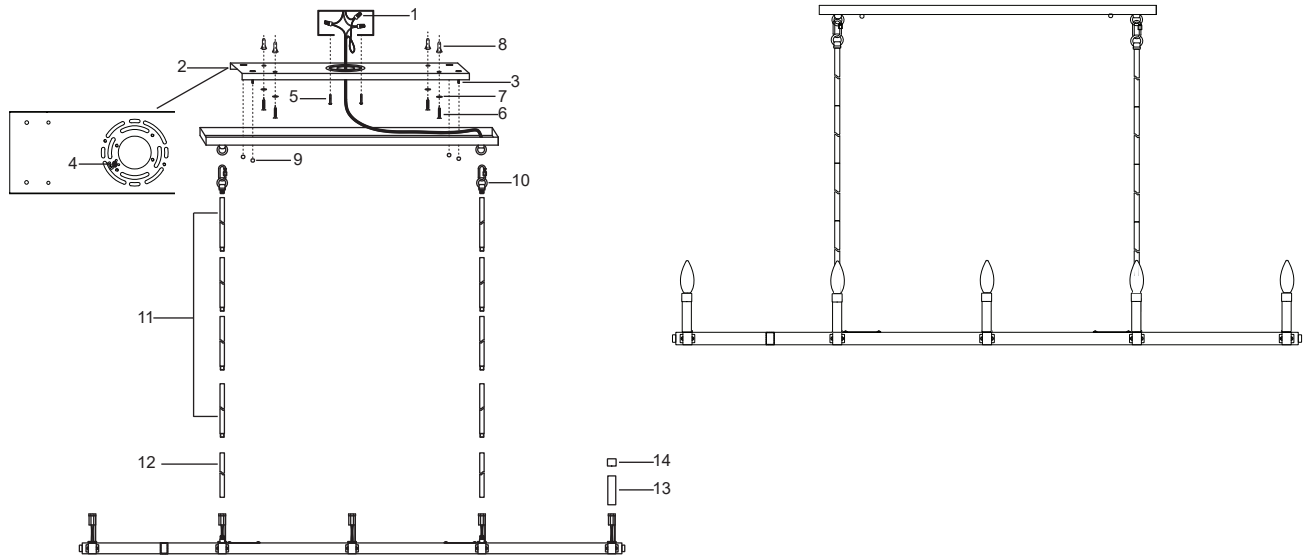

KUNIN

CHANDELIER
LÁMPARA DE ARAÑA
LUSTRE
SKU: 953487

No.	Part Name	Pièce	Nombre de pieza	Part No.
1	Wire nut (3 pcs)	Connecteur de fils (3 pcs)	Tuerca para cables (3 pcs)	PHSPHHDWR34WTY = BG PHSPHHDWR33WTY = MB
2	Mounting bracket (1 pc)	Support de fixation (1 pc)	Soporte de montaje (1 pc)	
3	Fixture mounting screw (4 pcs)	Vis de montage du luminaire (4 pcs)	Tornillo de montaje de la lámpara (4 pcs)	
4	Ground screw (1 pc)	Vis de mise à la terre (1 pc)	Tornillo de tierra (1 pc)	
5	Junction box screw (2 pcs)	Vis pour boîte de jonction (2 pcs)	Tornillo de la caja de conexiones (2 pcs)	
6	Anchor screw (4 pcs)	Vis d'ancrage (4 pcs)	Tornillo de anclaje (4 pcs)	
7	Washer (4 pcs)	Rondelle (4 pcs)	Arandela (4 pcs)	
8	Anchor (4 pcs)	Ancrage (4 pcs)	Anclaje (4 pcs)	
9	Threaded cap (4 pcs)	Capuchon fileté (4 pcs)	Tapa roscada (4 pcs)	
10	Loop (2 pcs)	Boulce (2 pcs)	Aro (2 pcs)	
11	12" stem (8 pcs)	Tige de 30,48 cm (8 pcs)	Vástago de 30,48 cm (8 pcs)	PHSPHSTEM12BG = BG PHSPHSTEM12MB = MB
12	6" stem (2 pc)	Tige de 15,24 cm (2 pc)	Vástago de 15,24 cm (2 pc)	PHSPHSTEM6BG = BG PHSPHSTEM6MB = MB
13	Candle sleeve (10 pcs)	Manchon de douille (10 pcs)	Camisa del portalámparas (10 pcs)	PHSPHCNDLSLV7WTY = BG PHSPHCNDLSLV8WTY = MB
14	Candle follower (10 pcs)	Capuchon de couvercle de douille (10 pcs)	Tapa de cubierta de portalámpara (10 pcs)	PHSPHCNDLFWR1WTY = BG PHSPHCNDLFWR2WTY = MB