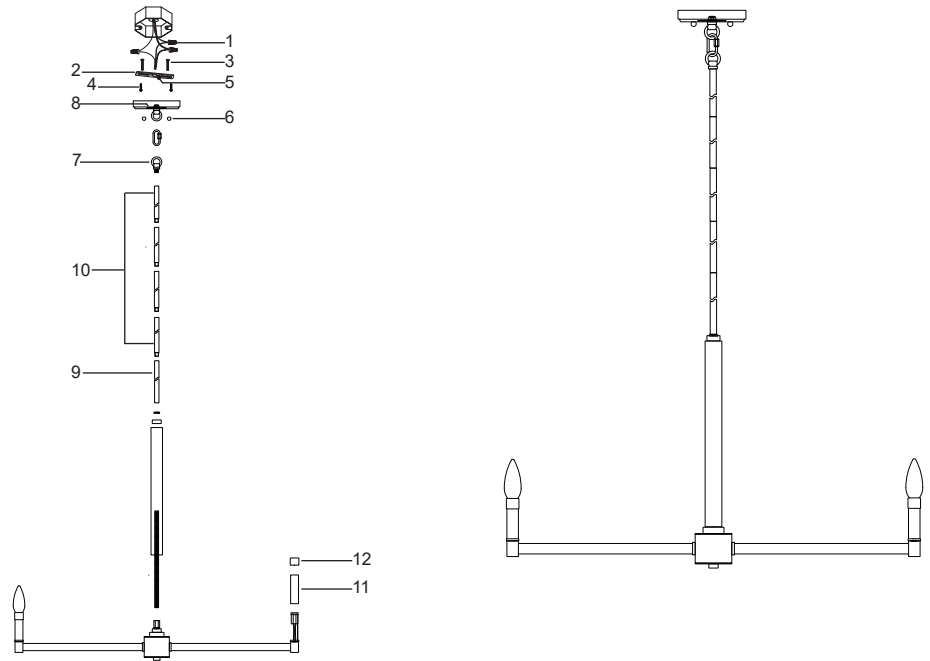

KUNIN

CHANDELIER LÁMPARA DE ARAÑA LUSTRE

SKU: 953488

No.	Part Name	Pièce	Nombre de pieza	Part No.
1	Wire nut (3 pcs)	Connecteur de fils (3 pcs)	Tuerca para cables (3 pcs)	PHSPHHDWR36WTY = BG PHSPHHDWR35WTY = MB
2	Mounting bracket (1 pc)	Support de fixation (1 pc)	Soporte de montaje (1 pc)	
3	Fixture mounting screw (2 pcs)	Vis de montage du luminaire (2 pcs)	Tornillo de montaje de la lámpara (2 pcs)	
4	Junction box screw (2 pcs)	Vis pour boîte de jonction (2 pcs)	Tornillo de la caja de conexiones (2 pcs)	
5	Ground screw (1 pc)	Vis de mise à terre (1 pc)	Tornillo de tierra (1 pc)	
6	Threaded cap (2 pcs)	Capuchon fileté (2 pcs)	Tapa roscada (2 pcs)	
7	Loop (1 pc)	Boucle (1 pc)	Aro (1 pc)	
8	Washer (1 pc)	Rondelle (1 pc)	Arandela (1 pc)	
9	6" stem (1 pc)	Tige de 15,24 cm (1 pc)	Vástago de 15,24 cm (1 pc)	PHSPHSTEM6BG = BG PHSPHSTEM6MB = MB
10	12" stem (4 pcs)	Tige de 30,48 cm (4 pcs)	Vástago de 30,48 cm (4 pcs)	PHSPHSTEM12BG = BG PHSPHSTEM12MB = MB
11	Candle sleeve (8 pcs)	Manchon de douille (8 pcs)	Camisa del portalámpara (8 pcs)	PHSPHCNDLSLV7WTY = BG PHSPHCNDLSLV8WTY = MB
12	Candle follower (8 pcs)	Capuchon de couvercle de douille (8 pcs)	Tapa de cubierta de portalámpara (8 pcs)	PHSPHCNDLFWR1WTY = BG PHSPHCNDLFWR2WTY = MB

*Specify Finish / Especifica el Acabado / Spécifiez la Finition

REVISED: 12/06/2021
CODES: PHHL6538