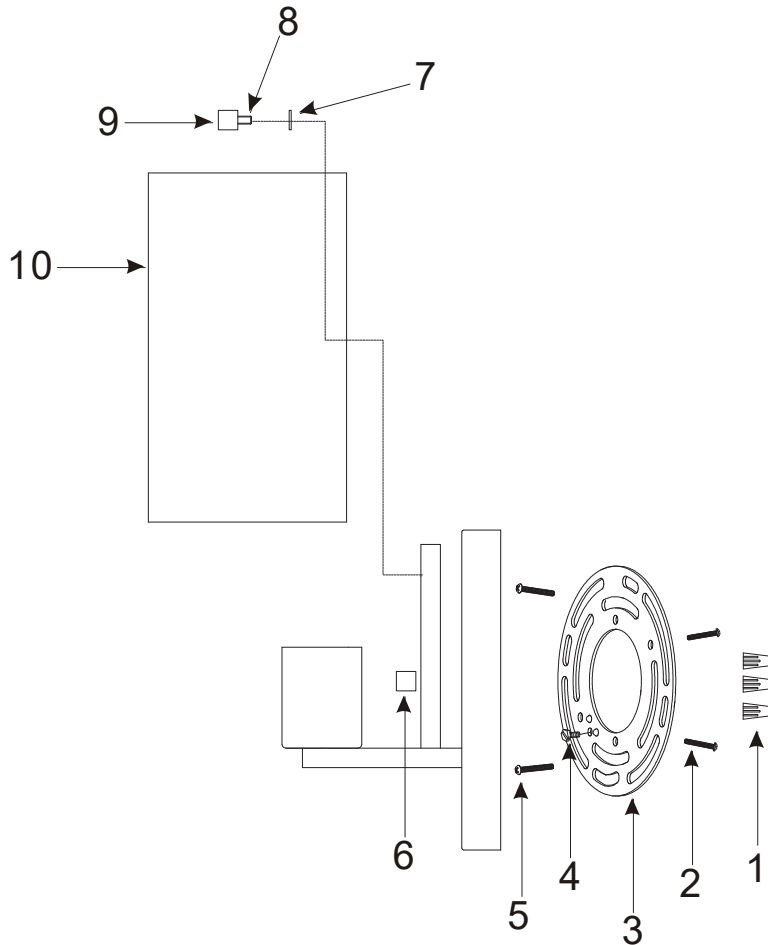

LAKEVIEW

VANITY LIGHT

LÁMPARA DE TOCADOR

APPLIQUE DE SALLE DE BAIN

SKU: 953703,953711,953712

No.	Part Name	Pièce	Nombre de pieza	Part No.
1	Wire Connectors (3pcs)	Capuchon de Connexion (3pcs)	Conector de Cable (3pcs)	PHSP313HDWRWTY - PC SHSPRHDWR44WTY - MB
2	Screw (2pcs)	Vis (2pcs)	Tornillo (2pcs)	
3	Circular Strap (1pc)	Sangle Circulaire (1pc)	Correa Circular (1pc)	
4	Ground Screw (1pc)	Vis de Borne de Terre (1pc)	Tornillo a Tierra (1pc)	
5	Screw (1pc)	Vis (1pc)	Tornillo (1pc)	
6	Finial (2pc)	Faiteau (2pcs)	Remate (2pcs)	
7	Washer (1, 2 or 3 pcs)	Rondelle (1, 2 or 3 pcs)	Arandela (1, 2, or 3 pcs)	
8	Screw (1, 2 or 3 pcs)	Vis (1, 2, or 3 pcs)	Tornillo (1, 2 or 3 pcs)	
9	Finial (1, 2 or 3 pcs)	Faiteau (1, 2 or 3 pcs)	Remate (1, 2 or 3 pcs)	
10	Glass (1pc)	Verre (1pc)	Vidrio (1pc)	PHSP313CLGLSSWTY

REVISED: 06/20/2022
 CODES: PHVL3131, PHVL3132, PHVL3133
 SHVL3131, SHVL3132, SHVL3133