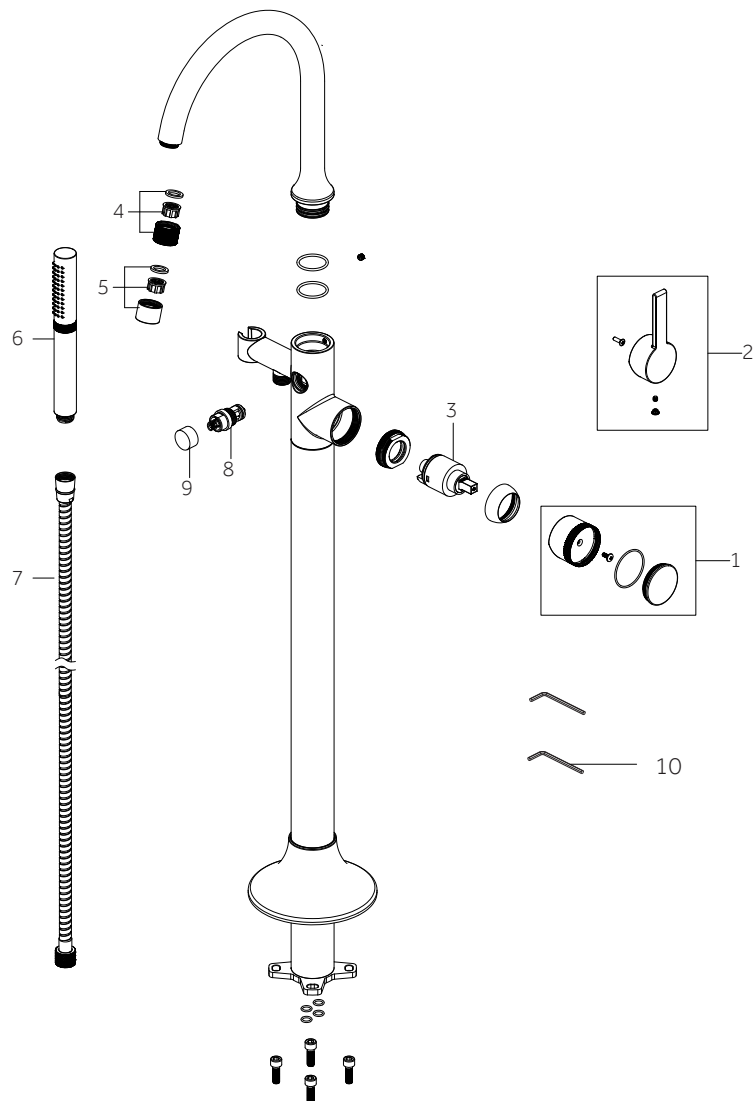

FREESTANDING TUB FAUCET
GRIFO PARA TINA SIN EMPOTRAR EDENTON
ROBINET DE BAINOIRE AUTOPORTANT

SKU: 951349, 951348

No.	Part Name	Nombre de pieza	Pièce	Part No.
1	Handle	Llave	Poignée	SHLZFSTFKNOB*
2	Handle	Llave	Poignée	SHLZFSTFLEV*
3	Cartridge	Cartucho	Cartouche	OBPF220074
4	Aerator	Aireador	Aérateur	OBPF5F30006*
5	Aerator	Aireador	Aérateur	OBPF530169*
6	Handshower	Ducha de mano	Douchette	SHHS4030G*
7	Shower Hose	Manguera de la ducha	Tuyau de douchette	OBPF638288*
8	Diverter	Desviador	D'inverseur	OBPF70580*
9	Cap	Gorra	Capuchon	OBPF80701*
10	2.5mm Hex Allen Wrench	2.5mm Hex Llave Allen	Clé Allen hexagonale 2,5 mm	OBPF1RP70221

*Specify Finish / Especifica el Acabado / Spécifiez la Finition

Code: SHLZFS2000LEV, SHLZFS2000KNOB