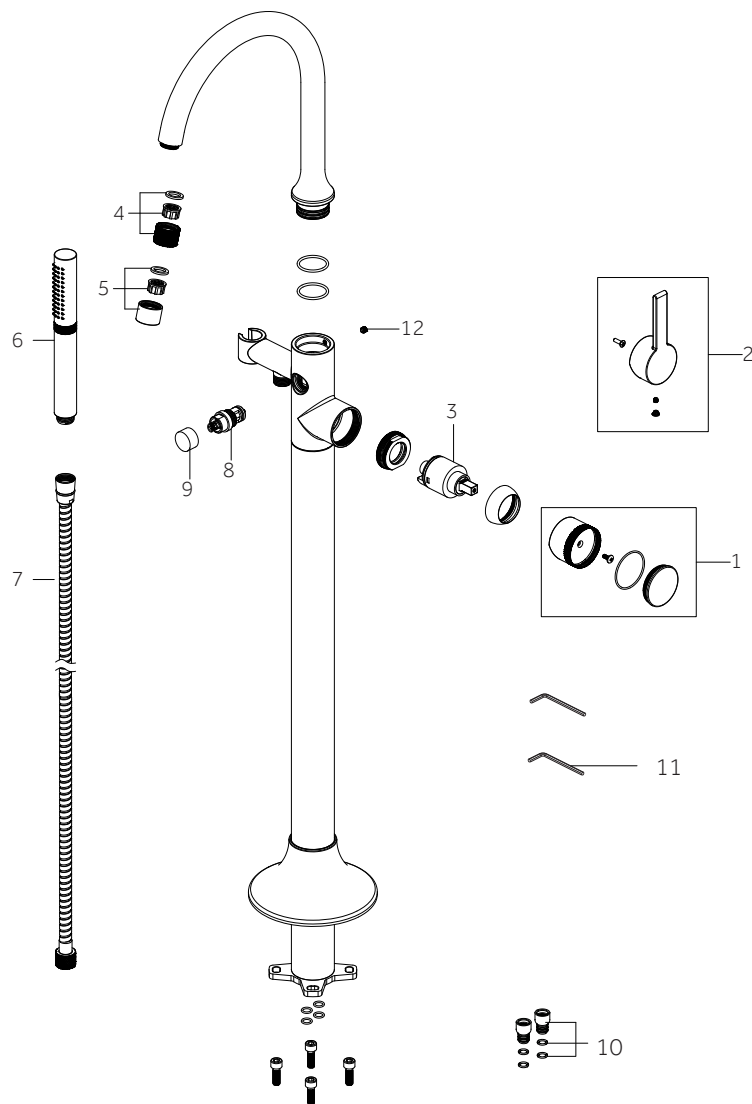

FREESTANDING TUB FAUCET
GRIFO PARA TINA SIN EMPOTRAR
ROBINET DE BAÑOIRE AUTOPORTANT

SKU: 951348, 951349

No.	Part Name	Nombre de pieza	Pièce	Part No.
1	Handle	Llave	Poignée	SHLZFSTFKNOB*
2	Handle	Llave	Poignée	SHLZFSTFLEV*
3	Cartridge	Cartucho	Cartouche	OBPF220074
4	Aerator	Aireado	Aérateur	OBPF5F30006*
5	Aerator	Aireado	Aérateur	OBPF530169*
6	Shower head	Cabezal de la ducha	Pomme de douche	SHHS4030G*
7	Shower Hose	Manguera de la ducha	Tuyau flexible de douche	OBPF638288*
8	Diverter	Desviador	Dérivation	OBPF70580*
9	Cap	Tapa	Capuchon	OBPF80701*
10	Connector	Conector	Raccorder	OBPF170033
11	2.5mm Hex Allen Wrench	2.5mm Hex Llave Allen	2.5mm Clé hexagonale	OBPF1RP70221
12	Screw	Tornillo	Vis	OBPF50054

* Specify Finish / Especifica el Acabado / Spécifiez la Finition

Code: SHLZFS2000G/SHLZFSTFLEV/SHLZFSTFKNOB