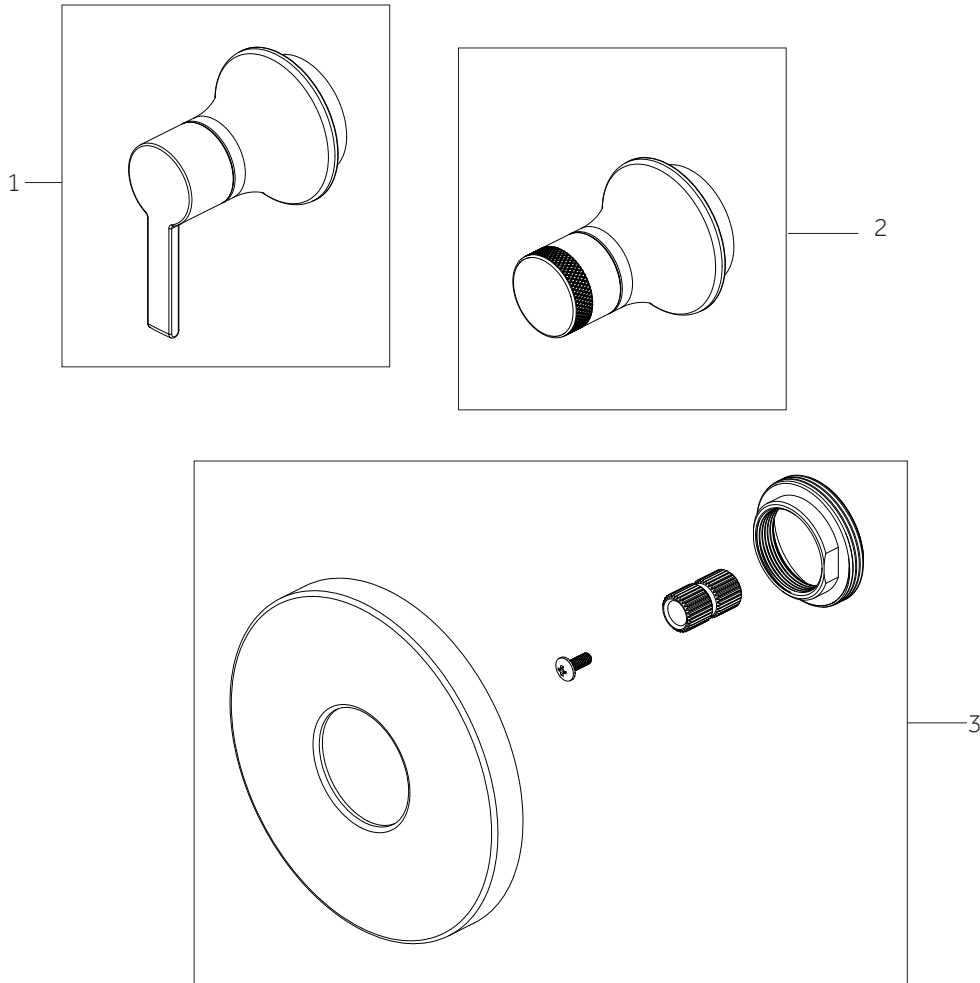

# LENTZ

VALVE ONLY TRIM KIT

KIT DE ACABADOS, SÓLO VÁLVULA

TROUSSE D'ACCESSOIRES POUR ROBINET SEULEMENT

SKU: 951350, 951351

No.	Part Name	Nombre de pieza	Pièce	Part No.
1	Handle	Llave	Poignée	SHLZPBLEV*
2	Cap & O-Ring & Bonnet	Gorra & Junta Tórica & Capó	Capuchon, joint torique et chapeau	SHLZPBKNOB*
3	Escutcheon	Placa decorativa	Rosace et vis	SHLZ8010LH*

\*Specify Finish / Especifica el Acabado / Spécifiez la Finition

Code: SHLZ8010LH, SHLZPBLEV, SHLZPBKNOB