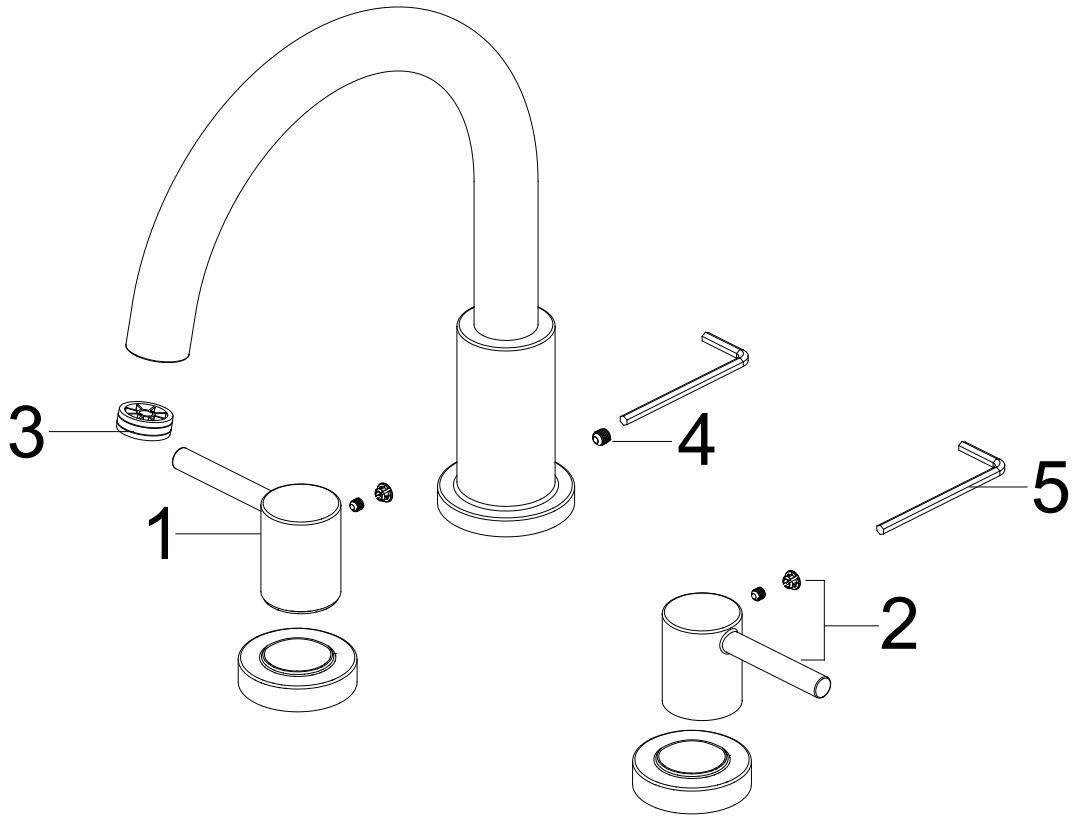

LEXIA

3- HOLE ROMAN TUB FAUCET
3- GRIFO BAÑERA ROMANA AGUJERO
ROBINET DE BAIN ROMAIN À 3 TROUS ET
SKU: 953766

No.	Part Name / Nombre de pieza	Part No.
1	Handle / Llave / Poignée	OBPF713074*
2	Handle / Llave / Poignée	OBPF713075*
3	Rectifier / Rectificador / Redresseur	OBPF530115
4	Set Screw / Tornillo de Fijación / Vis de calage	OBPF50054
5	2.5mm Hex Allen Wrench / 2.5mm Hex Llave Allen / Clé Allen Hex 2,5 mm	OBPF1RP70221

*Specify Finish / Especifica el Acabado / Spécifiez la Finition

Code: SHLE3RT