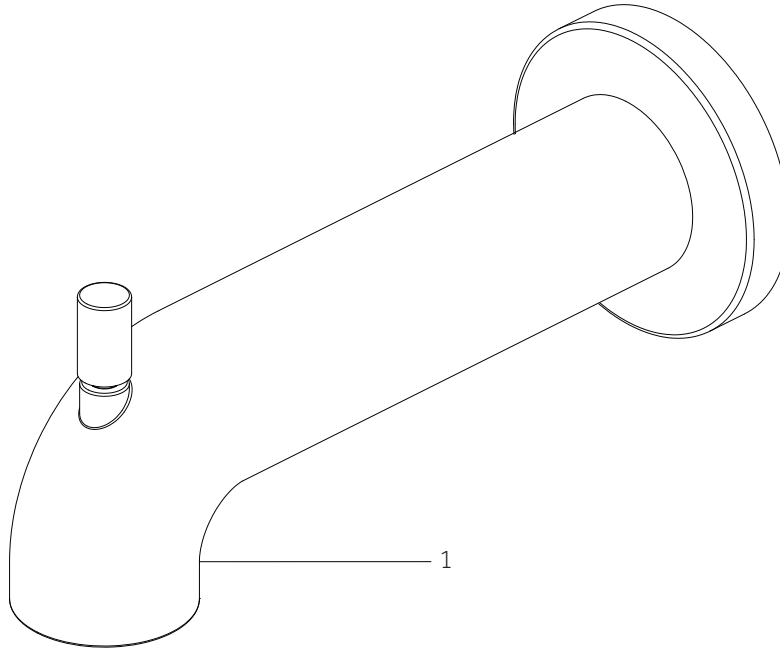

# LEXIA

DIVERTER TUB SPOUT  
VERTEDOR DE BAÑERA CON CAMBIADOR  
BEC INVERSEUR  
SKU: 953768

No.	Part Name / Nombre de pieza / Pièce	Part No.
1	Diverter Tub Spout / Vertedor De Bañera Con Cambiador/Bec Inverseur	SHTS73*

\*Specify Finish / Especifica el Acabado / Spécifiez la Finition

Code: SHTS73