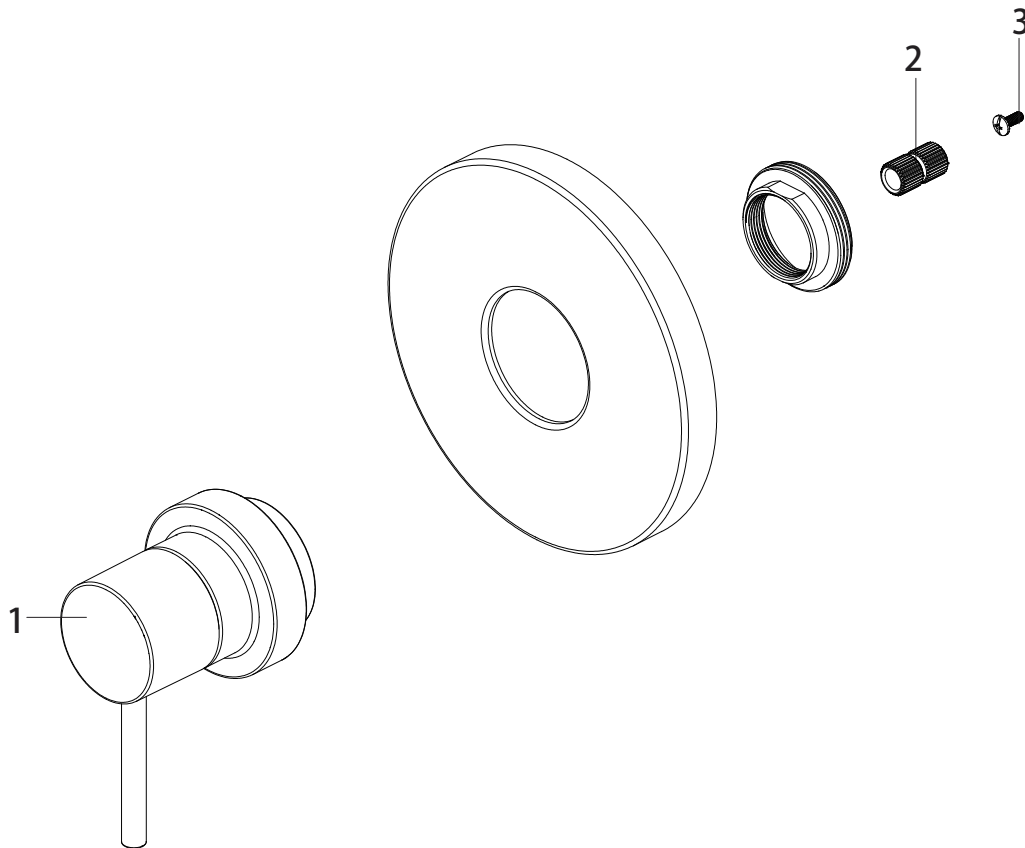

LEXIA

PRESSURE BALANCE SHOWER SET
REGULADOR DE SET DE DUCHA DE PRESIÓN BALANCEADA
ENSEMBLE POUR DOUCHE À RÉGULATEUR DE PRESSION
SKU: 953770

No.	Part Name / Nombre de pièce / Pièce	Part No.
1	Handle / Llave / Poignée	OBPF713072*
2	Connector / Conector / Raccorder	OBPF870350
3	Screw / Tornillo / Vis	OBPF150142

*Specify Finish / Especifica el Acabado / Spécifiez la Finition

Code: SHLE8010