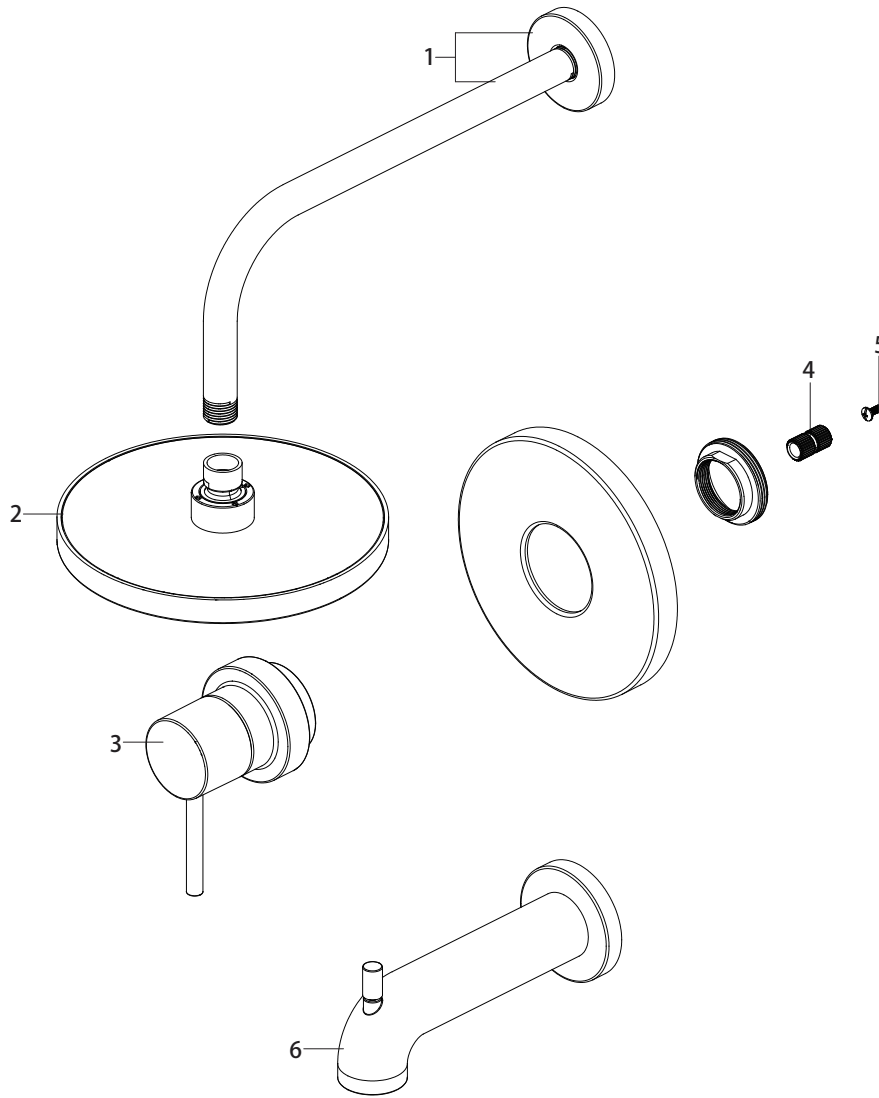

LEXIA

PRESSURE BALANCE SHOWER SET
 REGULADOR DE SET DE DUCHA DE PRESIÓN BALANCEADA
 ENSEMBLE POUR DOUCHE À RÉGULATEUR DE PRESSION
 SKU: 953772

No.	Part Name / Nombre de pieza / Pièce	Part No.
1	Shower Arm Assembly / Brazo De Ducha / Bras De Douche	SHRSA122*
2	Shower Head / Cabezal de ducha / Pomme de douche	SHRSB820RG*
3	Handle / Llave / Poignée	OBPF713072*
4	Connector / Conector / Raccorder	OBPF870350
5	Screw / Tornillo / Vis	OBPF150142
6	Diverter Tub Spout / Vertedor De Bañera Con Cambiador / Bec Inverseur	SHTS73*

*Specify Finish / Especifica el Acabado / Spécifiez la Finition

Code: SHLE8030G