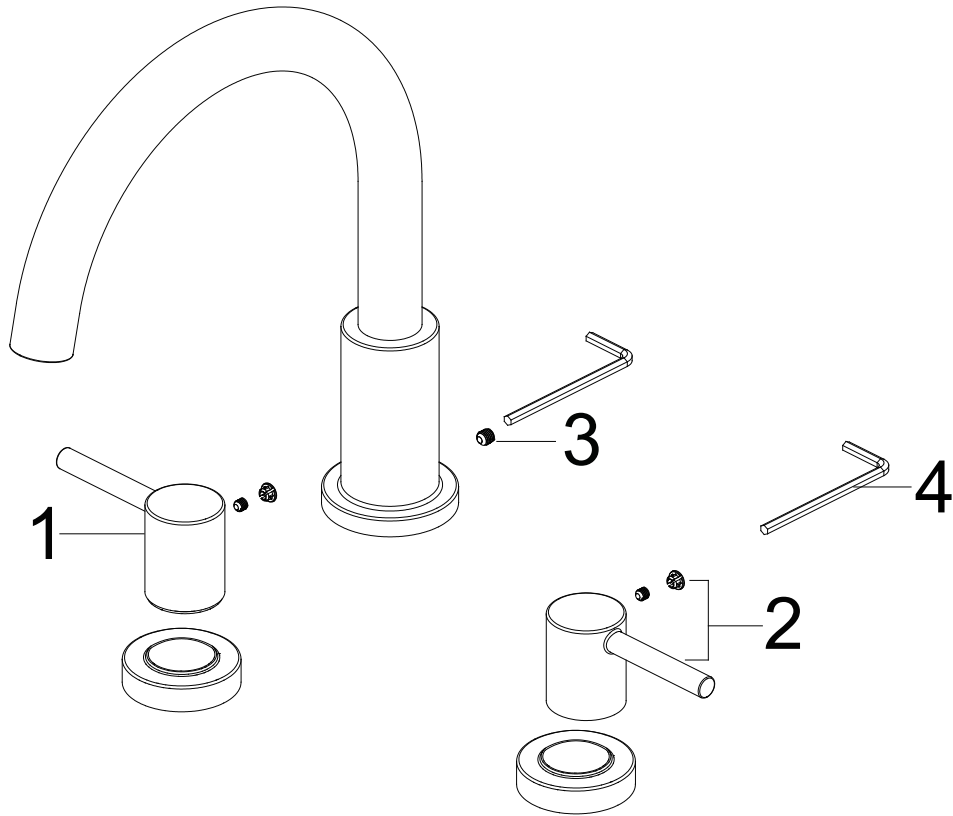

LEXIA

3- HOLE ROMAN TUB FAUCET
3- GRIFO BAÑERA ROMANA AGUJERO
ROBINET DE BAIN ROMAIN À 3 TROUS ET
SKU: SHLE3RT

No.	Part Name / Nombre de pieza	Part No.
1	Handle / Llave / Poignée	OBPF713074*
2	Handle / Llave / Poignée	OBPF713075*
3	Set Screw / Tornillo de Fijación / Vis de calage	OBPF50054
4	2.5mm Hex Allen Wrench / 2.5mm Hex Llave Allen / Clé Allen Hex 2,5 mm	OBPF1RP70221

*Specify Finish / Especifica el Acabado / Spécifiez la Finition