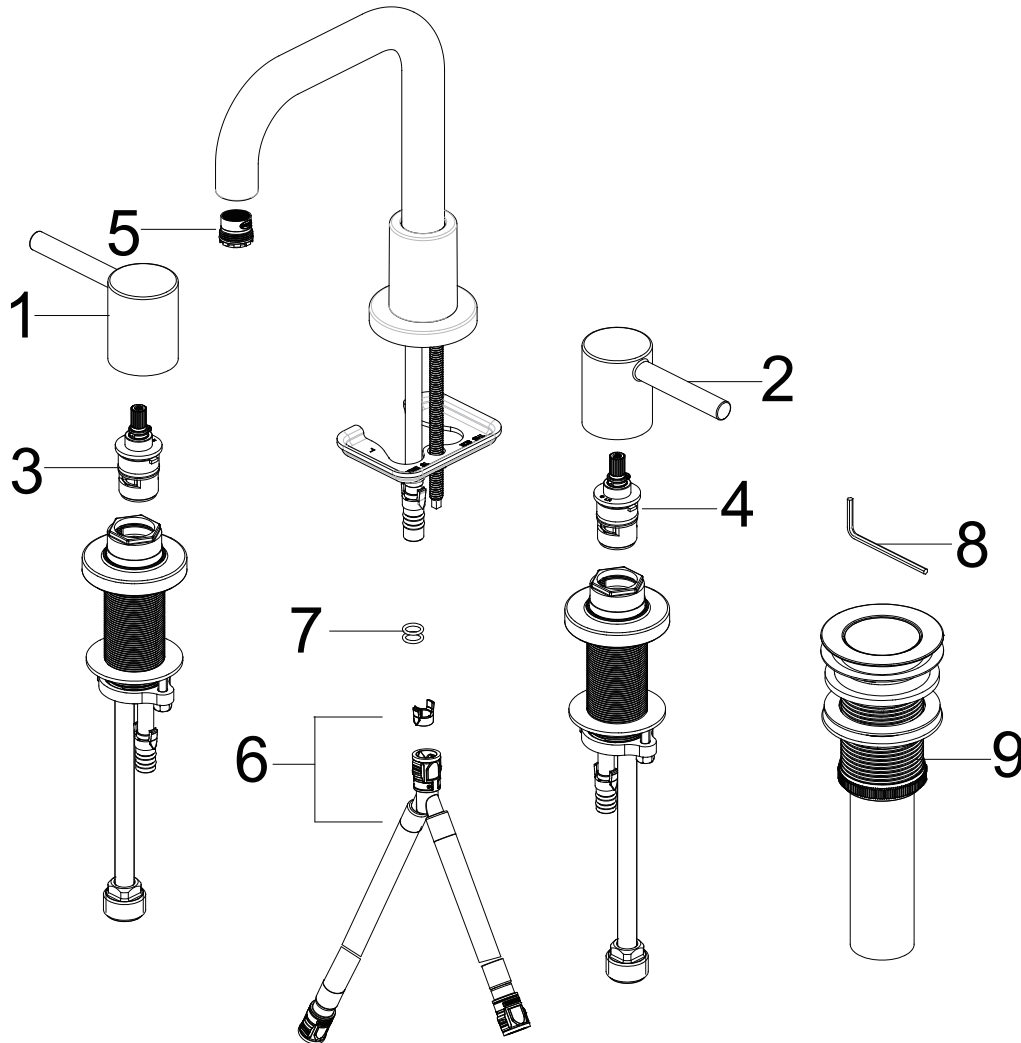

# LEXIA

WIDESPREAD BATHROOM FAUCET  
GRIFO DE BAÑO EXTENDIDO  
ROBINET DE SALLE DE BAINS ÉTENDU  
SKU: 953762

No.	Part Name / Nombre de pièce	Part No.
1	Handle / Llave / Poignée	OBPF713076*
2	Handle / Llave / Poignée	OBPF713077*
3	Cartridge H / Cartucho H / Cartouche H	OBPF220046
4	Cartridge C / Cartucho C / Cartouche C	OBPF220047
5	Aerator / Aireado / Aérateur	OBPF530187
6	O-Ring / Aro "O" / Joint torique	OBPF60002
7	Quick Connect Assembly / Ensamblaje Quick Connect / Ensemble de raccords rapides	OBPF870623A
8	2.5mm Hex Allen Wrench / 2.5mm Hex Llave Allen / Clé Allen Hex 2,5 mm	OBPF1RP70221
9	Press Pop-up Assembly / Presiona El ensamblaje Emergente/Appuyez Sur l'évacuation Mécanique	OBPF940196*

\*Specify Finish / Especifica el Acabado / Spécifiez la Finition

Code: SHWSCLE808