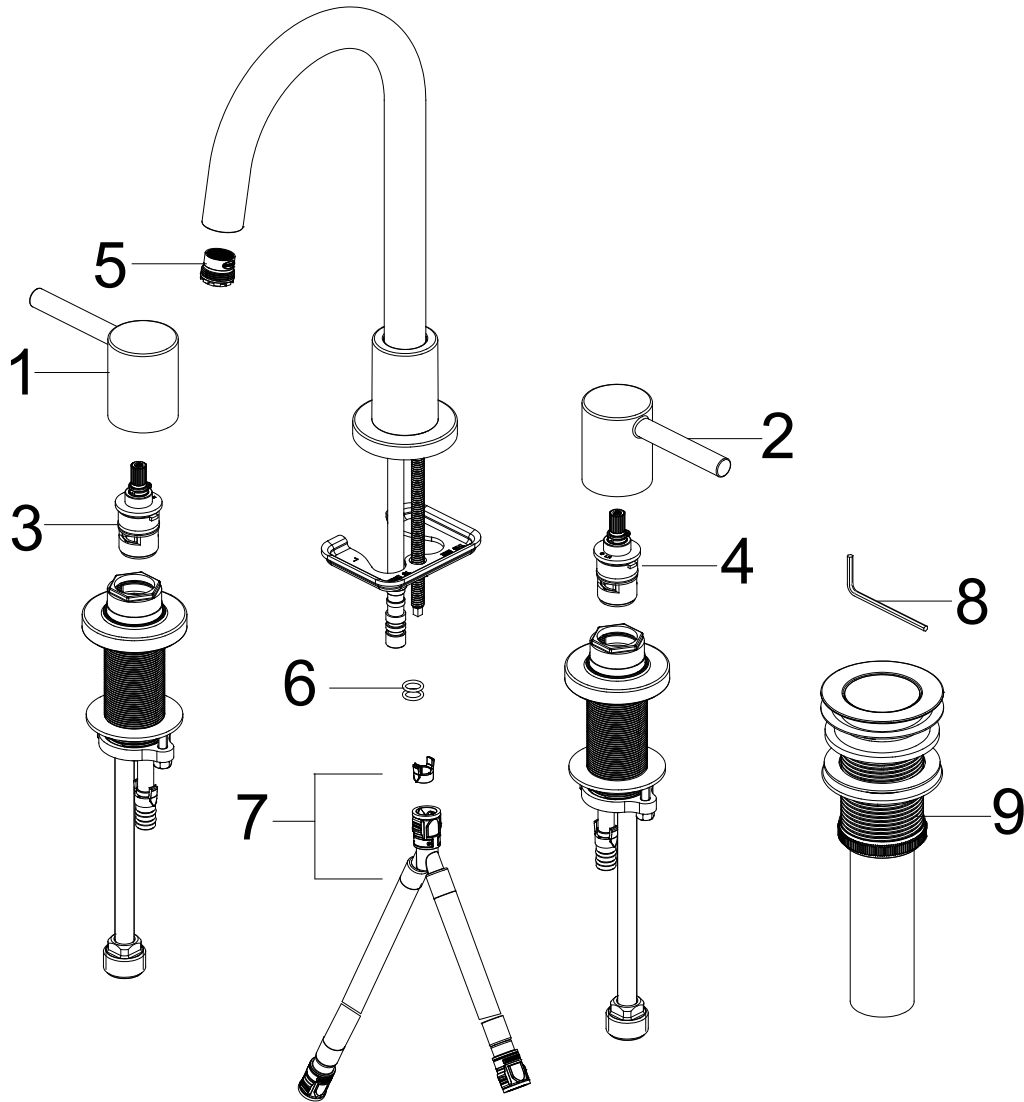

# LEXIA

WIDESPREAD BATHROOM FAUCET  
 GRIFO DE BAÑO EXTENDIDO  
 ROBINET DE SALLE DE BAINS ÉTENDU  
 SKU: 953763

No.	Part Name / Nombre de pieza	Part No.
1	Handle / Llave / Poignée	OBPF713076*
2	Handle / Llave / Poignée	OBPF713077*
3	Cartridge H / Cartucho H / Cartouche H	OBPF220046
4	Cartridge C / Cartucho C / Cartouche C	OBPF220047
5	Aerator / Aireado / Aérateur	OBPF530187
6	O-Ring / Aro "O" / Joint torique	OBPF60002
7	Quick Connect Assembly / Ensamblaje Quick Connect / Ensemble de raccords rapides	OBPF870623A
8	2.5mm Hex Allen Wrench / 2.5mm Hex Llave Allen / Clé Allen Hex 2,5 mm	OBPF1RP70221
9	Press Pop-up Assembly / Presiona El ensamblaje Emergente/Appuyez Sur l'évacuation Mécanique	OBPF940196*

\*Specify Finish / Especifica el Acabado / Spécifiez la Finition

Code: SHWSCLE807