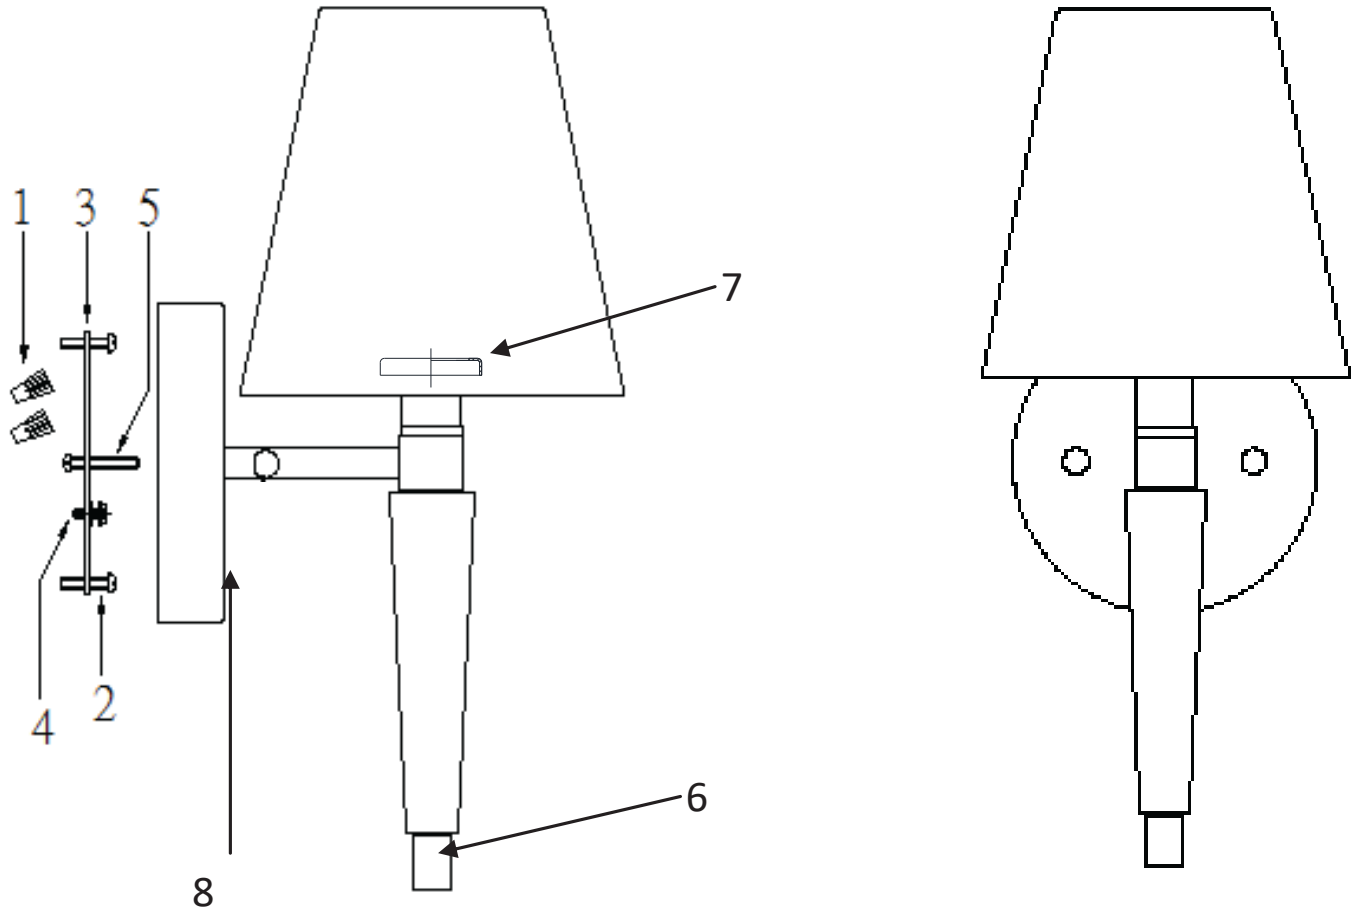

MANTEO

SCONCE
LÁMPARA DE PARED
APPLIQUE MURALE

SKU: 440741

| No. | Part Name | Nombre de pieza | Pièce | Part No. |
|-----|------------------------|--------------------------|------------------------------|-------------------|
| 1 | Wire connectors (2pcs) | Conector de cable (2pcs) | Capuchon de connexion (2pcs) | PHSP3061HDWRPNWTY |
| 2 | Screw (2pcs) | Tornillo (2pcs) | Vis (2pcs) | |
| 3 | Mounting bar (1pc) | Barra de montaje (1pc) | Barrette de fixation (1pc) | |
| 4 | Ground Screw (1pc) | Tornillo a tierra (1pc) | Vis de borne de terre (1pc) | |
| 5 | Screw (2pcs) | Tornillo (2pcs) | Vis (2pcs) | |
| 6 | Finial (1pc) | Remate (1pc) | Faîteau (1pc) | |
| 7 | Candle follower (1pc) | Portavelas (1pc) | Abat-jour pour bougie (1pc) | |
| 8 | Ball nut (2pcs) | Tuercas esféricas (2pcs) | Écrous sphériques (2pcs) | |
| 9 | Shade (1pc) | Pantalla (1pc) | Abat-jour (1pc) | PHSPRSHD1WTY |