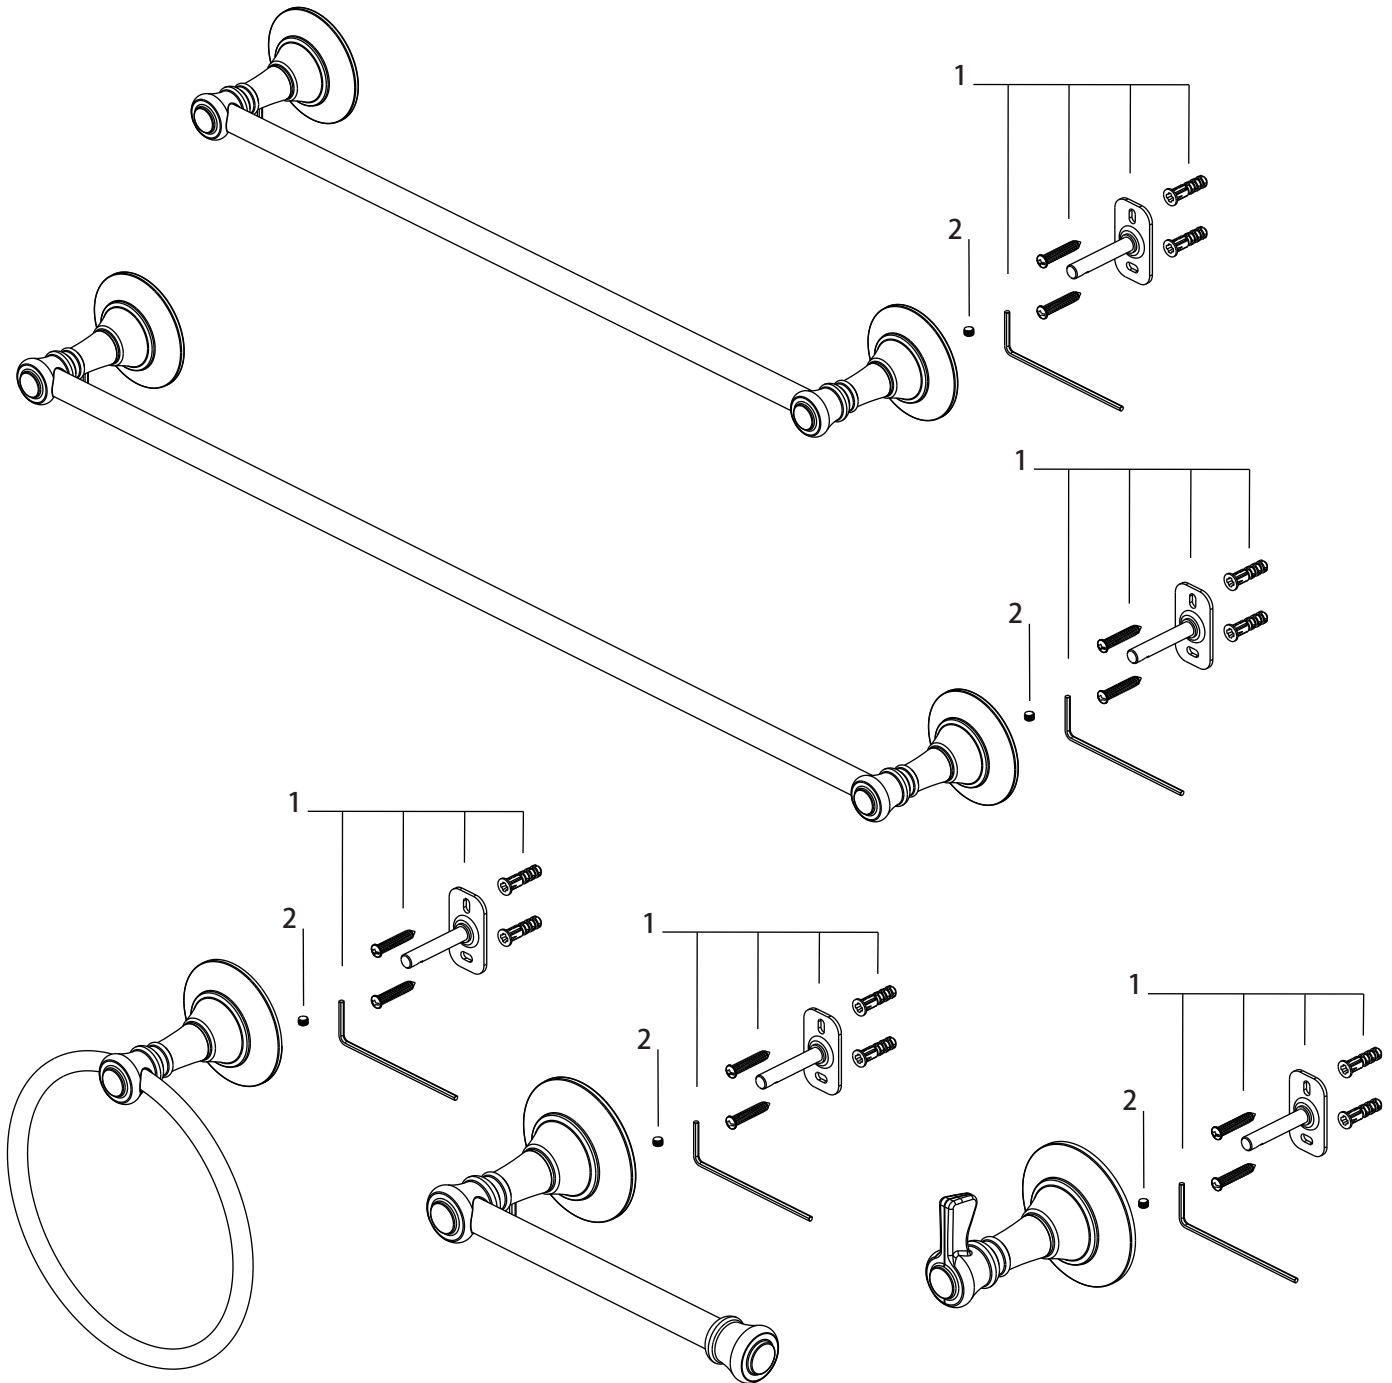

# MARCEAU

BATHROOM ACCESSORIES

INSTALACIÓN DE ACCESORIOS DE BAÑO

ACCESSOIRES DE SALLE DE BAIN

SKU: SHMA555001, SHMA555002, SHMA555003, SHMA555004, SHMA555005

No.	Part Name	Nombre de pieza	Pièce	Part No.
1	Installation Accessories	Accesorios de instalación	Accessoires d'installation	OBPFF3144
2	Set Screw	Tornillo de Fijación	Vis de Calage	OBPFF3145