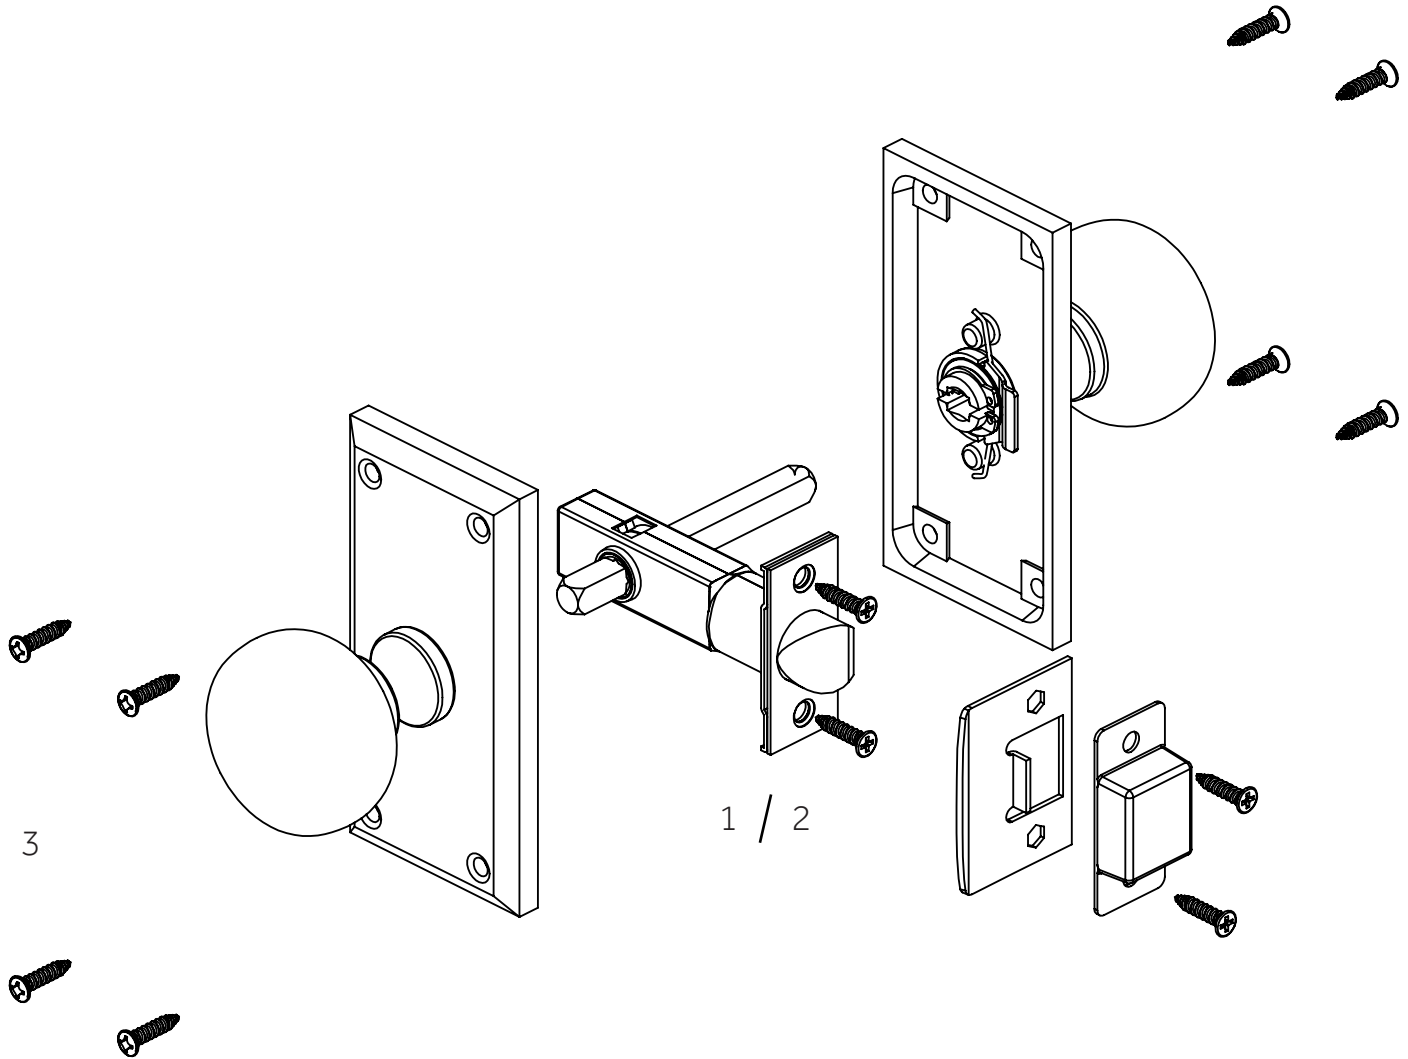

MARCONI

BRASS INTERIOR DOOR SET - PASSAGE

JUEGO PUERTA INTERIOR LATÓN - PASO

ENSEMBLE DE PORTE INTÉRIEURE EN LAITON - PASSAGE

SKU: 946761-PA

No.	Part Name	Nombre de pieza	Pièce	Part No.
1	Passage 2 3/4" Latch Set - Includes Latch, Strike Plate, Face Plate, Dust Box, Spindle, Screws	Pasaje Juego de cerrojo de 2 3/4" - Incluye cerrojo, Placa de contacto, placa frontal, caja de polvo, husillo, Tornillos	Ensemble de loquets Passage 2 3/4 po - Comprend un loquet, Gâche, plaque frontale, boîte à poussière, broche, Des vis	PASS-LATCH-234
2	Passage 2 3/8" Latch Set - Includes Latch, Strike Plate, Face Plate, Dust Box, Spindle, Screws	Pasaje Juego de cerrojo de 2 3/8" - Incluye cerrojo, Placa de contacto, placa frontal, caja de polvo, husillo, Tornillos	Ensemble de loquets Passage 2 3/8 po - Comprend un loquet, Gâche, plaque frontale, boîte à poussière, broche, Des vis	PASS-LATCH-238
3	25x8 Wood Screws	Tornillos para madera 25x8	Vis à bois 25x8	25x8 WDSCRW

Code: SH552148