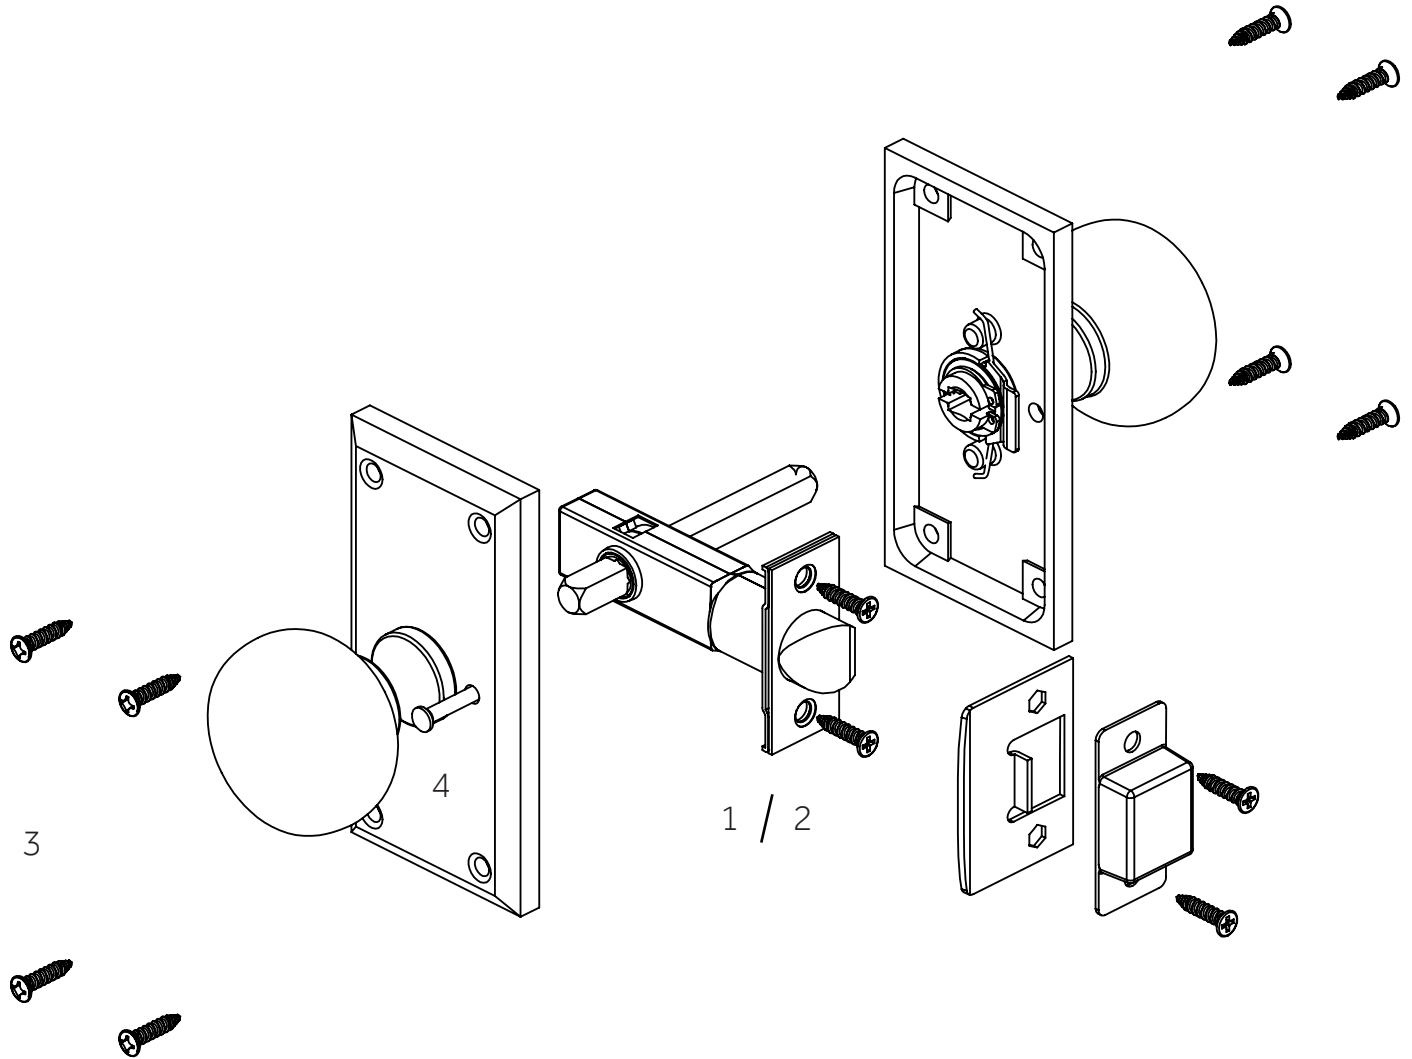

# MARCONI

BRASS INTERIOR DOOR SET - PRIVACY

JUEGO PUERTA INTERIOR LATÓN - PRIVACIDAD

ENSEMBLE DE PORTE INTÉRIEURE EN LAITON - CONFIDENTIALITÉ

SKU: 946761-PR

No.	Part Name	Nombre de pieza	Pièce	Part No.
1	Privacy 2-3/4" Latch Set 28 Degree - Includes Latch, Strike Plate, Face Plate, Dust Box, Spindle, Screws	Juego de cerrojo de privacidad de 2-3/4" 28 grados - Incluye pestillo, placa de contacto, placa frontal, Caja de polvo, husillo, tornillos	Ensemble de loquets de confidentialité 2-3/4" 28 degrés - Comprend un loquet, une gâche, une plaque frontale, Boîte à poussière, broche, vis	PRIV-Latch28-234
2	Privacy 2-3/8" Latch Set 28 Degree - Includes Latch, Strike Plate, Face Plate, Dust Box, Spindle, Screws	Juego de cerrojo de privacidad de 2-3/8" 28 grados - Incluye pestillo, placa de contacto, placa frontal, Caja de polvo, husillo, tornillos	Ensemble de loquets de confidentialité 2-3/8" 28 degrés - Comprend un loquet, une gâche, une plaque frontale, Boîte à poussière, broche, vis	PRIV-Latch28-238
3	25x8 Wood Screws	Tornillos para madera 25x8	Vis à bois 25x8	25x8 WDSCRW
4	Locking Privacy Pin for Privacy Sets	Bloqueo de PIN de privacidad para conjuntos de privacidad	Verrouillage de la broche de confidentialité pour les ensembles de confidentialité	EH.PRIV.PIN

Code: SH552147