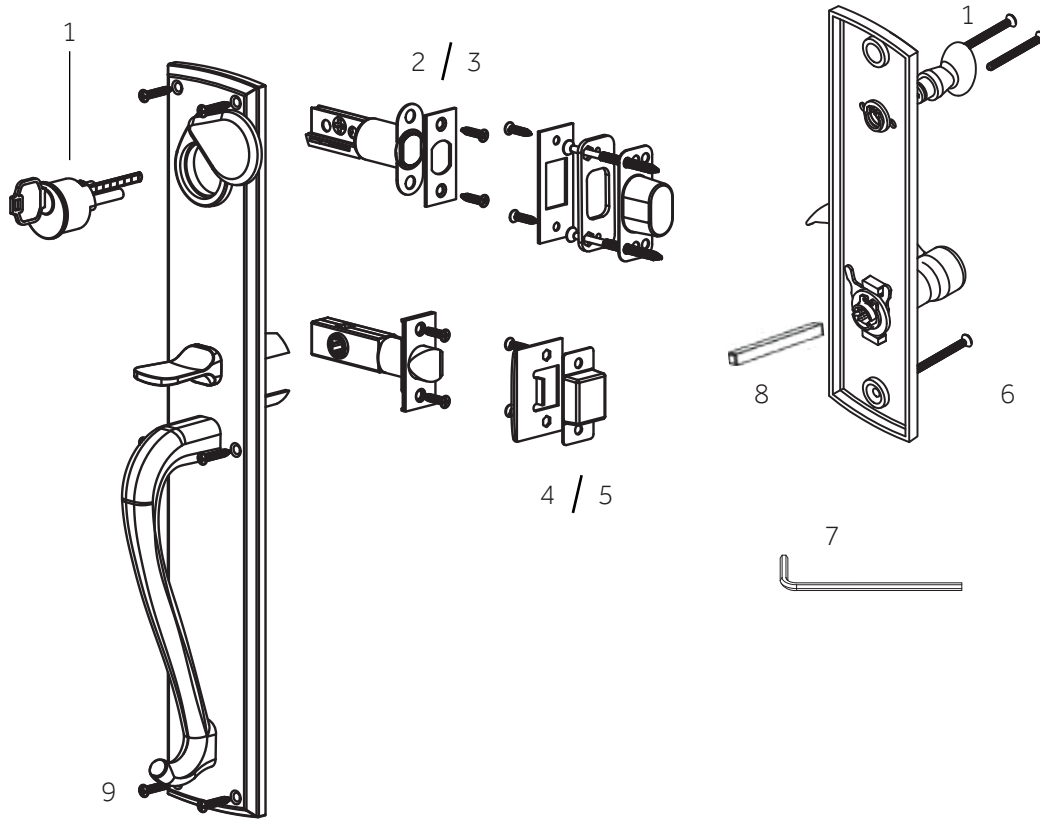

MARCONI

SOLID BRASS ENTRANCE SET CONJUNTO DE ENTRADA DE LATÓN MACIZO ENSEMBLE D'ENTREE EN LAITON MASSIF

SKU: 946296-KE-LH

No.	Part Name	Nombre de pieza	Pièce	Part No.
1	Housing, Lock Cylinder (Including Matching Keys) & 37mm Post Screws	Carcasa, Cilindro De Cerradura (Incluyendo llaves a juego) y tornillos de poste de 37 mm.	Boîtier, cylindre de serrure (y compris Clés assorties) et vis de poteau de 37 mm	EH.LOCK
2	Dead Bolt 2 3/4" Latch Set - Includes Latch, Strike Plate, Face Plate, Dust Box, Screws	Juego de cerrojo Dead Bolt de 2 3/4" - Incluye Pestillo, placa de contacto, placa frontal, caja de polvo, Tornillos	Ensemble de loquets à pêne dormant 2 3/4 po - Comprend Loquet, gâche, plaque frontale, boîte à poussière, Des vis	DBOLT-LATCH-234
3	Dead Bolt 2 3/8" Latch Set - Includes Latch, Strike Plate, Face Plate, Dust Box, Screws	Juego de cerrojo Dead Bolt de 2 3/8" - Incluye Pestillo, placa de contacto, placa frontal, caja de polvo, Tornillos	Ensemble de loquets à pêne dormant 2 3/8 po - Comprend Loquet, gâche, plaque frontale, boîte à poussière, Des vis	DBOLT-LATCH-238
4	Passage 2 3/4" Latch Set - Includes Latch, Strike Plate, Face Plate, Dust Box, Spindle, Screws	Pasaje 2 3/4" Pasador Juego - Incluye Pestillo, placa de contacto, placa frontal, caja de polvo, Husillo, Tornillos	Ensemble de loquets Passage 2 3/4 po - Comprend Loquet, gâche, plaque frontale, boîte à poussière, Broche, Vis	PASS-LATCH-234
5	Passage 2 3/8" Latch Set - Includes Latch, Strike Plate, Face Plate, Dust Box, Spindle, Screws	Pasaje 2 3/8" Pasador Juego - Incluye Pestillo, placa de contacto, placa frontal, caja de polvo, Husillo, Tornillos	Ensemble de loquets Passage 2 3/8 po - Comprend Loquet, gâche, plaque frontale, boîte à poussière, Broche, Vis	PASS-LATCH-238
6	44mm Post Screw for Interior Plate assembly	Tornillo de poste de 44 mm para montaje de placa interior	Vis de poteau de 44 mm pour l'assemblage de la plaque intérieure	POST SCREW 44MM
7	Allen Key for Lever/Knob assembly in Handsets	Llave Allen para montaje de palanca/perilla en juegos de manijas	Clé Allen pour ensemble levier/bouton en Poignées	2.5 ALLEN KEY
8	Spindle for Lever/Knob assembly in Handsets	Husillo para montaje Palanca/Pomo en juegos de manijas	Axe pour ensemble levier/bouton en Poignées	TUB SPINDLE
9	25x8 Wood Screws	Tornillos para madera 25x8	Vis à bois 25x8	25x8 WDSCRW