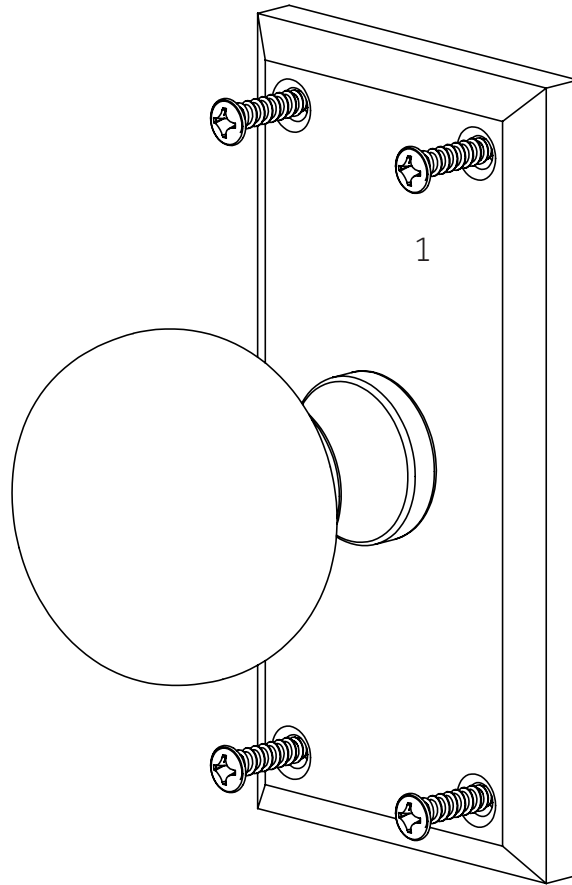

MARCONI

SOLID BRASS INTERIOR SET
CONJUNTO DE INTERIOR DE LATÓN MACIZO
ENSEMBLE INTÉRIEUR EN LAITON MASSIF
SKU: 946761-DU

No.	Part Name	Nombre de pieza	Pièce	Part No.
1	25x8 Wood Screws	Tornillos para madera 25x8	Vis à bois 25x8	25x8 WDSCRW