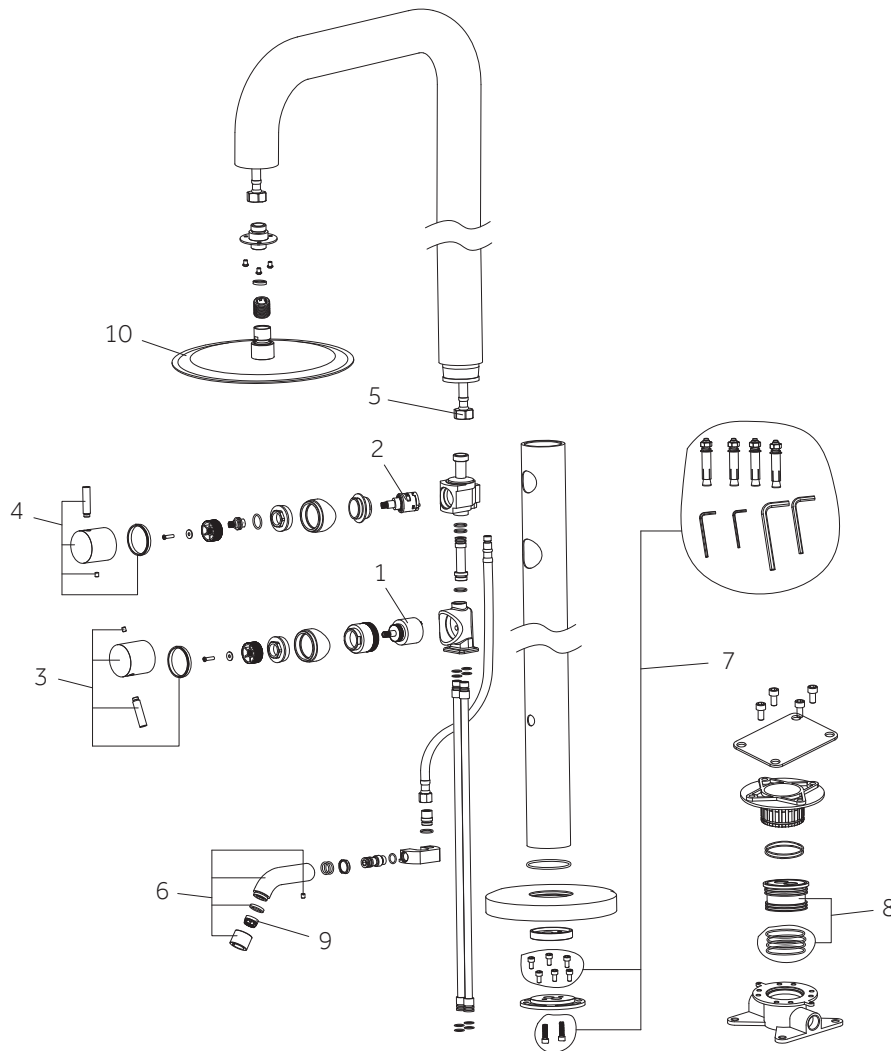

MARISOL

OUTDOOR SHOWER
 DUCHA PARA EXTERIOR
 DOUCHE EXTÉRIEURE

SKU: 500591

No.	Part Name	Nombre de pieza	Nom de la pièce	Part No.
1	Cartridges	Cartuchos	Cartouches	Z67210000007
2	Diverter	Desviadores	Robinet de dérivation	Z71230000007
3	Handle H/C	Manija H/C (caliente/frío)	Poignée H/C	Z08259000007
4	Handle - Diverter	Manija - Desviador	Poignée - robinet de dérivation	Z08253700007
5	Hose (separately)	Manguera (por separado)	Tuyau (séparément)	Z30104000007
6	Tub Spout	Boquilla de la bañera	Goulot pour baignoire	T02309400007
7	Mounting Hardware	Accesorios de montaje	Matériel de montage	T49609600017
8	Adapter	Adaptador	Adaptateur	T49509806007
9	Aerator	Aireador	Dispositif d'aération	T53705543007
10	Shower Head/Arm	Cabezal/brazo de la ducha	Tête ou bras de douche	Z37330421007

Code: SH441152SS