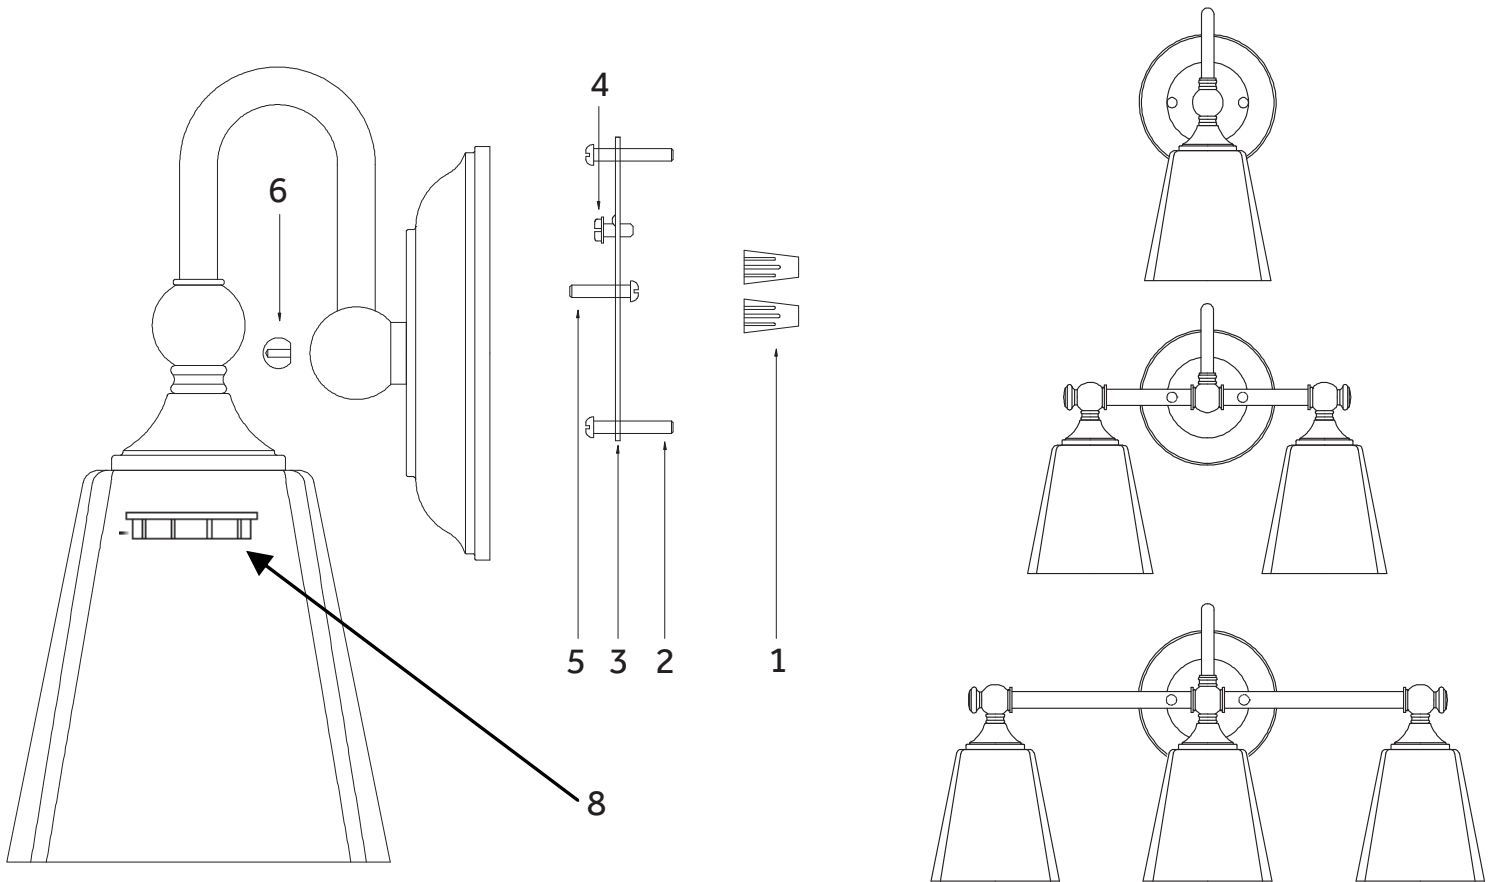

# MATINA

VANITY LIGHT

LÁMPARA DE TOCADOR

APPLIQUE DE SALLE DE BAIN

SKU: 939210

No.	Part Name	Nombre de pieza	Pièce	Part No.
1	Wire connector (2pc)	Conector de cable (2pc)	Capuchon de connexion (2pc)	PHSP206HDWRBNWTY-BN PHSP206HDWRPNWTY-PN PHSP206HDWRWTY-PC
2	Screw (2pcs)	Tornillo (2pcs)	Vis (2pcs)	
3	Mounting bar (1pc)	Barra de montaje (1pc)	Barrette de fixation (1pc)	
4	Ground screw (1pc)	Tornillo a tierra (1pc)	Vis de borne de terre (1pc)	
5	Screw (1pc)	Tornillo (1pcs)	Vis (1pcs)	
6	Ball nut (2pcs)	Tuercas esféricas (2pcs)	Écrous sphériques (2pcs)	
7	Glass (1,2 or 3pcs)	Vidrio (1,2 or 3pcs)	Verre (1,2 or 3pcs)	PHSP206GLSWTY
8	Socket ring (1,2, or 3pcs)	anillo de enchufe (1,2 or 3pcs)	anneau de prise (1,2 or 3pcs)	PHSPRSOCRNG1WTY

# MATINA

VANITY LIGHT

LÁMPARA DE TOCADOR

APPLIQUE DE SALLE DE BAIN

SKU: 939211

No.	Part Name	Nombre de pieza	Pièce	Part No.
1	Wire connector (2pc)	Conector de cable (2pc)	Capuchon de connexion (2pc)	PHSP206HDWRBNWTY-BN PHSP206HDWRPNWTY-PN PHSP206HDWRWTY-PC
2	Screw (2pcs)	Tornillo (2pcs)	Vis (2pcs)	
3	Mounting bar (1pc)	Barra de montaje (1pc)	Barrette de fixation (1pc)	
4	Ground screw (1pc)	Tornillo a tierra (1pc)	Vis de borne de terre (1pc)	
5	Screw (1pc)	Tornillo (1pcs)	Vis (1pcs)	
6	Ball nut (2pcs)	Tuercas esféricas (2pcs)	Écrous sphériques (2pcs)	
7	Glass (1,2 or 3pcs)	Vidrio (1,2 or 3pcs)	Verre (1,2 or 3pcs)	PHSP206GLSWTY
8	Socket ring (1,2, or 3pcs)	anillo de enchufe (1,2 or 3pcs)	anneau de prise (1,2 or 3pcs)	PHSPRSOCRNG1WTY