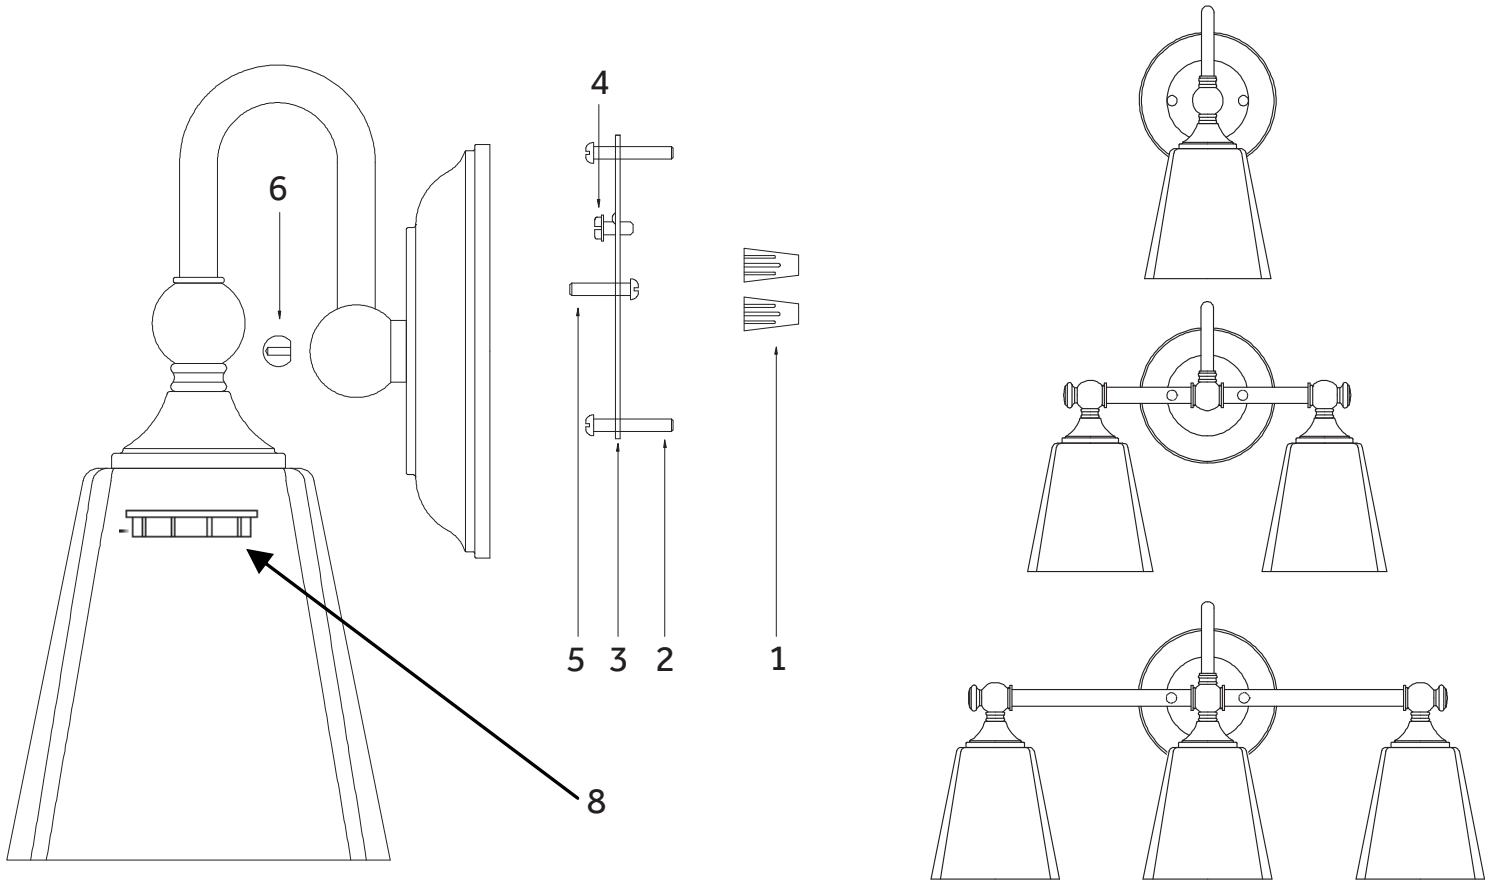

# MATINA

VANITY LIGHT

LÁMPARA DE TOCADOR

APPLIQUE DE SALLE DE BAIN

SKU: 939211

No.	Part Name	Nombre de pieza	Pièce	Part No.
1	Wire connector (2pc)	Conector de cable (2pc)	Capuchon de connexion (2pc)	PHSP206HDWRBNWTY-BN PHSP206HDWRPNWTY-PN PHSP206HDWRWTY-PC
2	Screw (2pcs)	Tornillo (2pcs)	Vis (2pcs)	
3	Mounting bar (1pc)	Barra de montaje (1pc)	Barrette de fixation (1pc)	
4	Ground screw (1pc)	Tornillo a tierra (1pc)	Vis de borne de terre (1pc)	
5	Screw (1pc)	Tornillo (1pcs)	Vis (1pcs)	
6	Ball nut (2pcs)	Tuercas esféricas (2pcs)	Écrous sphériques (2pcs)	
7	Glass (1,2 or 3pcs)	Vidrio (1,2 or 3pcs)	Verre (1,2 or 3pcs)	PHSP206GLSWTY
8	Socket ring (1,2, or 3pcs)	anillo de enchufe (1,2 or 3pcs)	anneau de prise (1,2 or 3pcs)	PHSPRSOCRNG1WTY

# MATINA

VANITY LIGHT

LÁMPARA DE TOCADOR

APPLIQUE DE SALLE DE BAIN

SKU: 939212

No.	Part Name	Nombre de pieza	Pièce	Part No.
1	Wire connector (2pc)	Conector de cable (2pc)	Capuchon de connexion (2pc)	PHSP206HDWRBNWTY-BN PHSP206HDWRPNWTY-PN PHSP206HDWRWTY-PC
2	Screw (2pcs)	Tornillo (2pcs)	Vis (2pcs)	
3	Mounting bar (1pc)	Barra de montaje (1pc)	Barrette de fixation (1pc)	
4	Ground screw (1pc)	Tornillo a tierra (1pc)	Vis de borne de terre (1pc)	
5	Screw (1pc)	Tornillo (1pcs)	Vis (1pcs)	
6	Ball nut (2pcs)	Tuercas esféricas (2pcs)	Écrous sphériques (2pcs)	
7	Glass (1,2 or 3pcs)	Vidrio (1,2 or 3pcs)	Verre (1,2 or 3pcs)	PHSP206GLSWTY
8	Socket ring (1,2, or 3pcs)	anillo de enchufe (1,2 or 3pcs)	anneau de prise (1,2 or 3pcs)	PHSPRSOCRNG1WTY