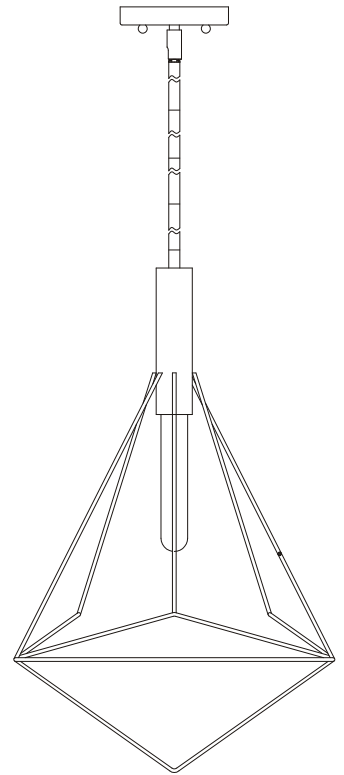

MATTA

PENDANT
COLGANTE
LUMINAIRE SUSPENDU

SKU: 944692

No.	Part Name	Nombre de pieza	Pièce	Part No.
1	Wire connectors (2pcs)	Conector de cable (2pcs)	Capuchon de connexion (2pcs)	PHSP6561AGBHDWRWTY PHSP6561AGZHDWRWTY
2	Ground Screw (1pc)	Tornillo a tierra (1pc)	Vis de borne de terre (1pc)	
3	Screw (2pcs)	Tornillo (2pcs)	Vis (2pcs)	
4	Mounting bar (1pc)	Barra de montaje (1pc)	Barrette de fixation (1pc)	
5	Screw (1pc)	Tornillo (1pc)	Vis (1pc)	
6	Finial (2pcs)	Remate (2pcs)	Faîteau (2pcs)	

*Specify Finish / Especifica el Acabado / Spécifiez la Finition

REVISED: 12/10/2021
CODES: PHPL6561