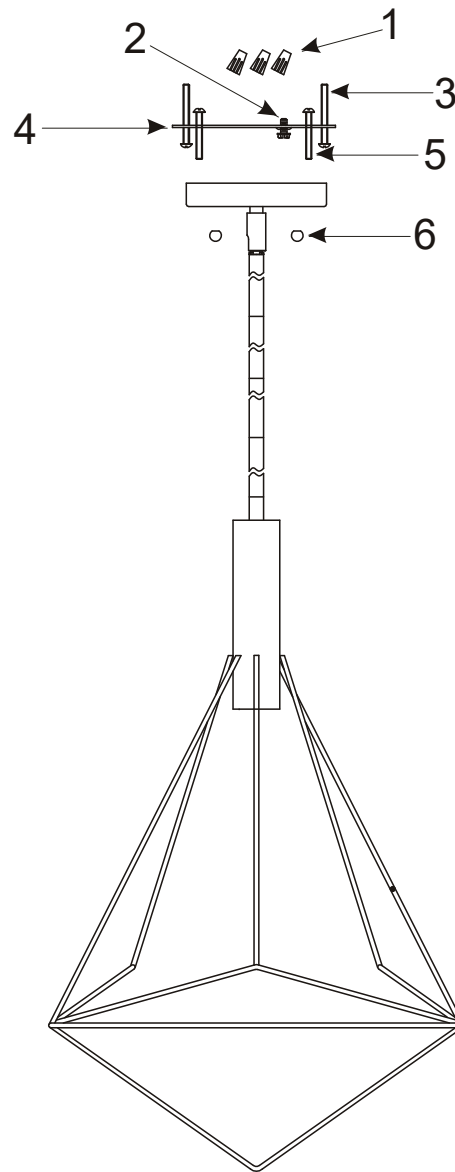

MATTA

PENDANT
COLGANTE
LUMINAIRE SUSPENDU

SKU: 944692

No.	Part Name	Nombre de pieza	Pièce	Part No.
1	Wire connectors (2pcs)	Conector de cable (2pcs)	Capuchon de connexion (2pcs)	PHSP6561AGBHDWRWTY PHSP6561AGZHDWRWTY
2	Ground Screw (1pc)	Tornillo a tierra (1pc)	Vis de borne de terre (1pc)	
3	Screw (2pcs)	Tornillo (2pcs)	Vis (2pcs)	
4	Mounting bar (1pc)	Barra de montaje (1pc)	Barrette de fixation (1pc)	
5	Screw (1pc)	Tornillo (1pc)	Vis (1pc)	
6	Finial (2pcs)	Remate (2pcs)	Faîteau (2pcs)	

*Specify Finish / Especifica el Acabado / Spécifiez la Finition

REVISED: 12/10/2021
CODES: PHPL6561