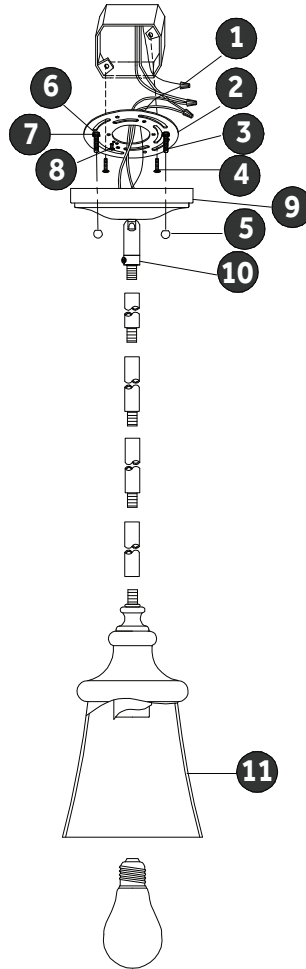

MILFORD

PENDANT
COLGANTE
LUMINAIRE SUSPENDU

SKU: 944706

No.	Part Name	Nombre de pieza	Pièce	Part No.
1	Wire Nut (3pcs)	Empalme plástico (3pcs)	Capuchon de connexion (3pcs)	PHSP5481HDWRBNWTY
2	Mounting Plate (1pc)	Placa de montaje (1pc)	Plaque de montage (1pc)	
3	Mounting Screw (2pcs)	Tornillos de montaje (2pcs)	Vis de montage (2pcs)	
4	Mounting Screw (2pcs)	Tornillos de montaje (2pcs)	Vis de montage (2pcs)	
5	Ball Nut (2pcs)	Tuerca esférica (2pcs)	Écrou sphérique (2pcs)	
6	Washer (2pcs)	Arandela (2pcs)	Rondelle (2pcs)	
7	Hex Nut (2pcs)	Tuerca hexagonal (2pcs)	Écrou hexagonal (2pcs)	
8	Ground Screw (1pc)	Tornillo a tierra (1pc)	Vis de borne de terre (1pc)	
9	Canopy (1pc)	Marquesina (1pc)	Monture (1pc)	PHSP548CANSBNWTY
10	Swivel (1pc)	Eslabón giratorio (1pc)	Pivot (1pc)	
11	Glass (1pc)	Vidrio (1pc)	Verre (1pc)	PHSPGLSSHD2WTY

*Specify Finish / Especifica el Acabado / Spécifiez la Finition

REVISED: 12/10/2021
CODES: PHPL5481