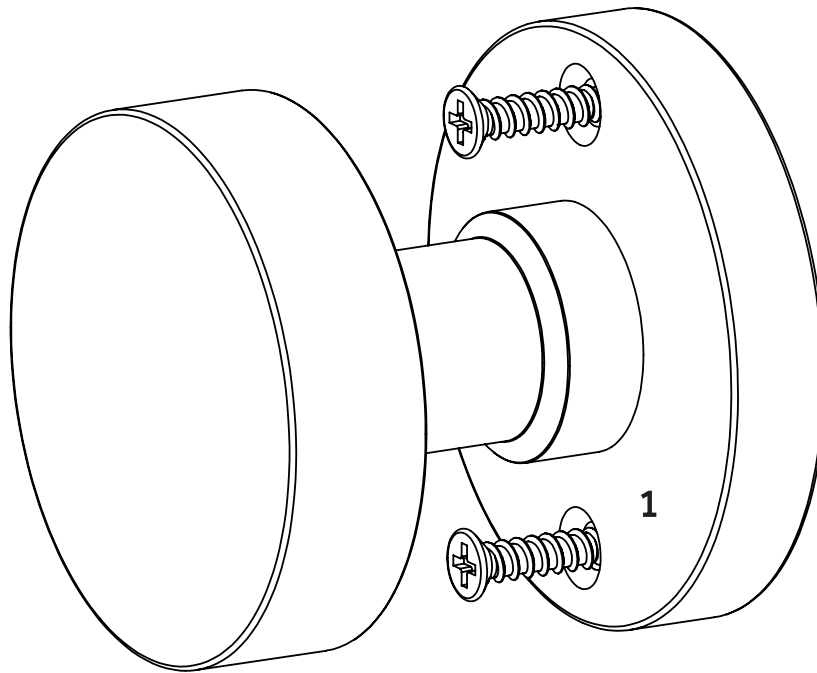

MOCERI

BRASS INTERIOR DOOR SET - DUMMY
JUEGO PUERTA INTERIOR LATÓN - FICTICIO
ENSEMBLE DE PORTE INTÉRIEURE EN LAITON - FACTICE
SKU: 951130

No.	Part Name	Nombre de pieza	Pièce	Part No.
1	25x8 Wood Screws	Tornillos para madera 25x8	Vis à bois 25x8	25x8 WDSCRW