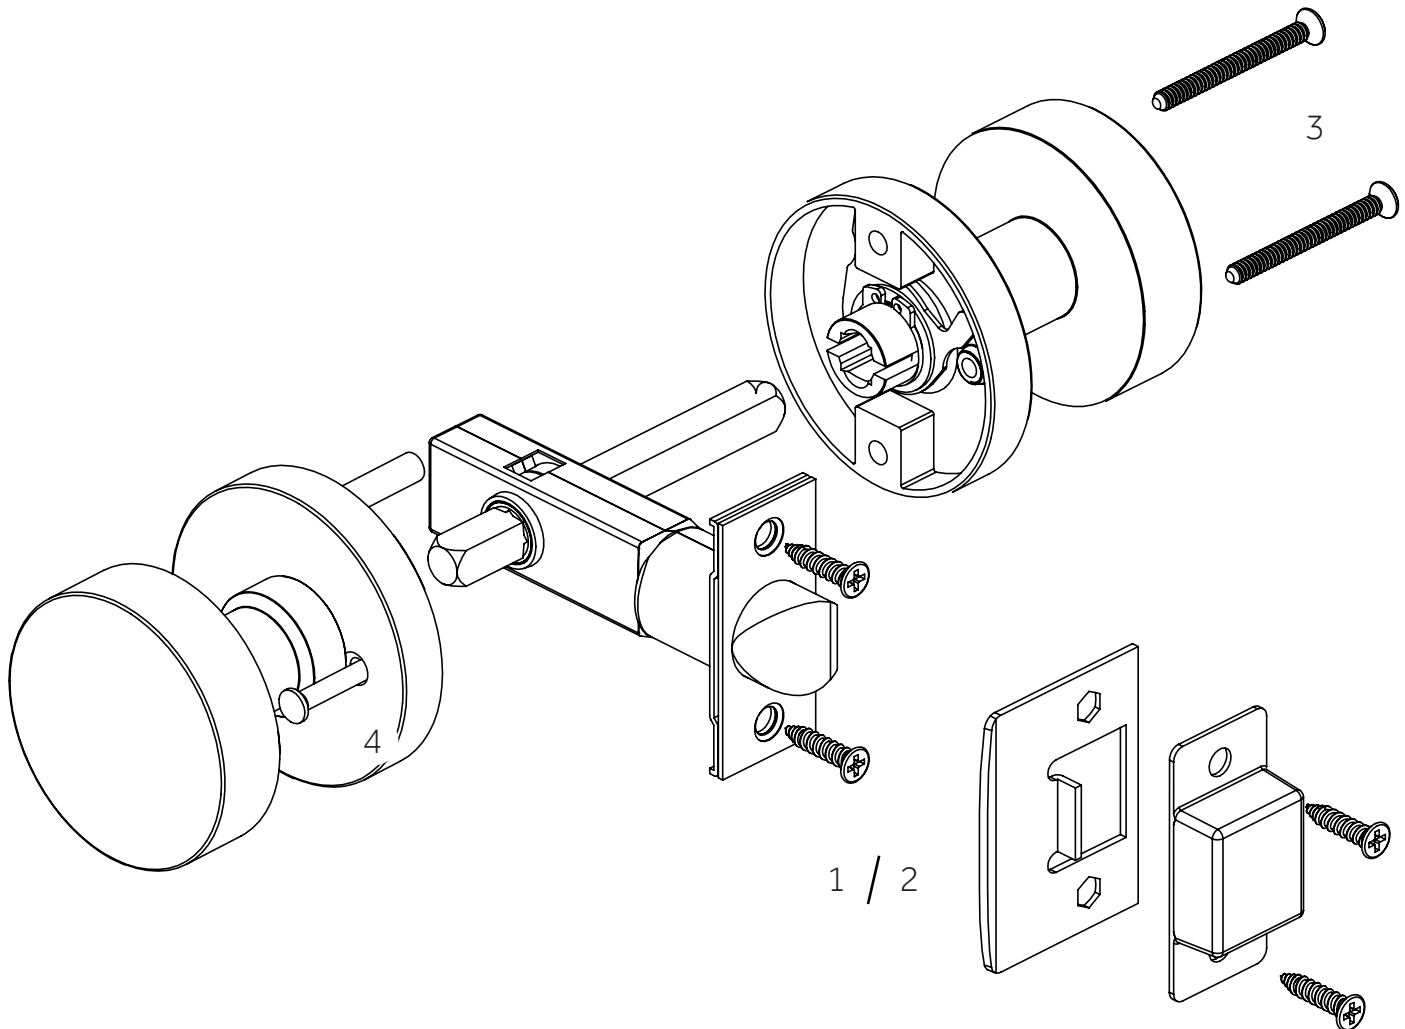

MOCERI

BRASS INTERIOR DOOR SET - PRIVACY

JUEGO PUERTA INTERIOR LATÓN - PRIVACIDAD

ENSEMBLE DE PORTE INTÉRIEURE EN LAITON - CONFIDENTIALITÉ

SKU: 950324-PR

No.	Part Name	Nombre de pieza	Pièce	Part No.
1	Privacy 2-3/4" Latch Set 28 Degree - Includes Latch, Strike Plate, Face Plate, Dust Box, Spindle, Screws	Juego de cerrojo de privacidad de 2-3/4" 28 grados - Incluye pestillo, placa de contacto, placa frontal, Caja de polvo, husillo, tornillos	Ensemble de loquets de confidentialité 2-3/4" 28 degrés - Comprend un loquet, une gâche, une plaque frontale, Boîte à poussière, broche, vis	PRIV-Latch28-234
2	Privacy 2-3/8" Latch Set 28 Degree - Includes Latch, Strike Plate, Face Plate, Dust Box, Spindle, Screws	Juego de cerrojo de privacidad de 2-3/8" 28 grados - Incluye pestillo, placa de contacto, placa frontal, Caja de polvo, husillo, tornillos	Ensemble de loquets de confidentialité 2-3/8" 28 degrés - Comprend un loquet, une gâche, une plaque frontale, Boîte à poussière, broche, vis	PRIV-Latch28-238
3	44mm Post Screw for Interior Plate assembly	Tornillo de poste de 44 mm para placa interior asamblea	Vis de poteau de 44 mm pour plaque intérieure assemblée	POST SCREW 44MM
4	Locking Privacy Pin for Privacy Sets	Bloqueo de PIN de privacidad para conjuntos de privacidad	Verrouillage de la broche de confidentialité pour les ensembles de confidentialité	EH.PRIV.PIN

Code: SH552128