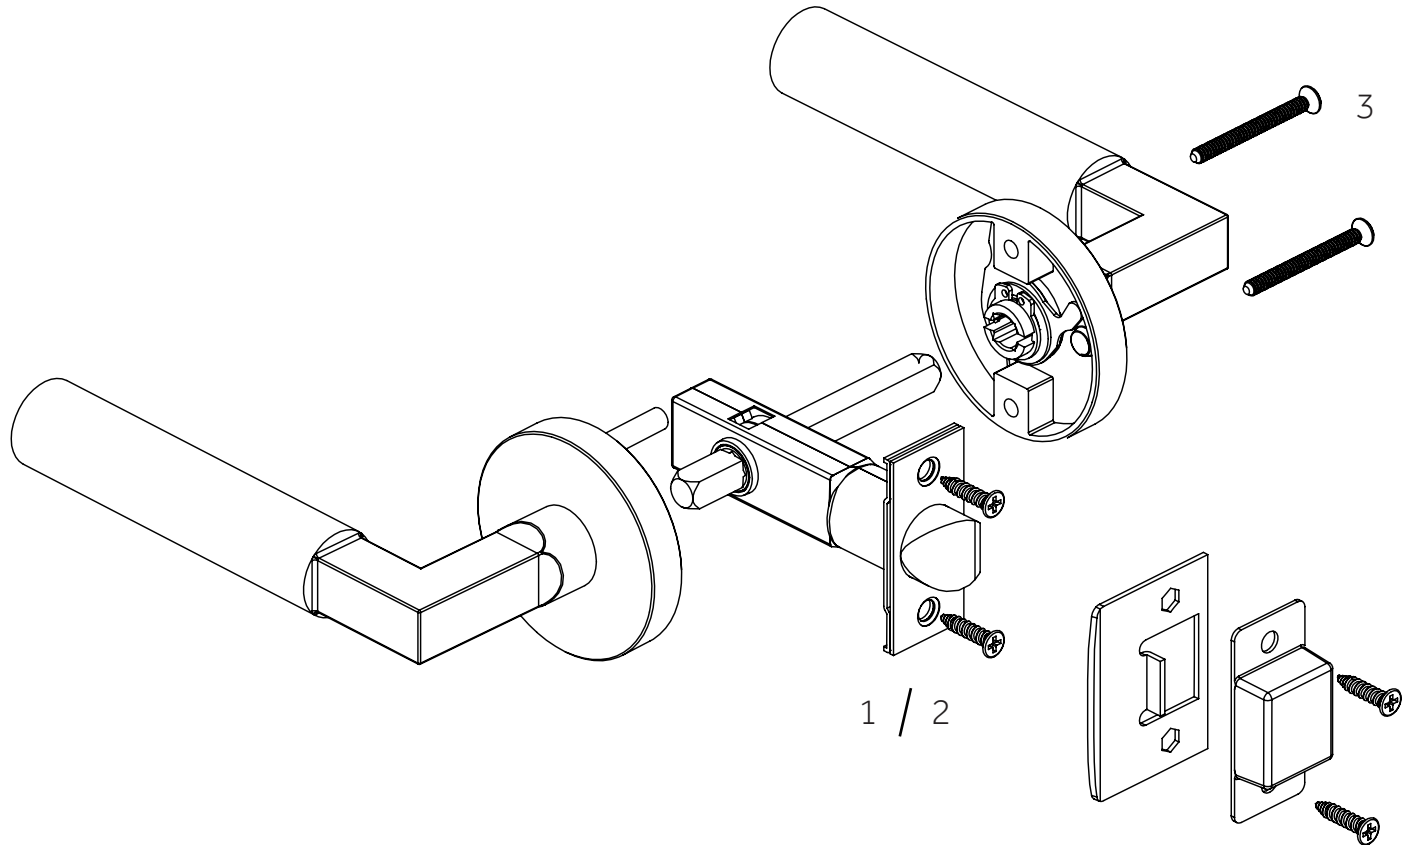

MOCERI

BRASS PASSAGE INTERIOR DOOR SET
 CONJUNTO PUERTA DE PASO DE LATÓN
 ENSEMBLE DE PORTE INTÉRIEURE DE PASSAGE EN LAITON

SKU: 951131-PA

No.	Part Name	Nombre de pieza	Pièce	Part No.
1	Passage 2 3/4" Latch Set (Latch, Strike Plate, Face Plate, Dust Box, Spindle, Screws)	Paso 2 3/4" Conjunto de pestillo (Pestillo, placa de impacto, placa frontal, Colector de polvo, Eje, Tornillos)	Passage 2 3/4" Jeu de loquets (Loquet, Gâche, Plaque frontale, Boîte à poussière, L'axe, Vis)	PASS-LATCH-234
2	Passage 2 3/8" Latch Set (Latch, Strike Plate, Face Plate, Dust Box, Spindle, Screws)	Paso 2 3/8" Conjunto de pestillo (Pestillo, placa de impacto, placa frontal, Colector de polvo, Eje, Tornillos)	Passage 2 3/8" Jeu de loquets (Loquet, Gâche, Plaque frontale, Boîte à poussière, L'axe, Vis)	PASS-LATCH-238
3	44mm Post Screw for Interior Plate assembly	44mm Tornillo de poste para placa interior asamblea	44mm Vis de poteau pour plaque intérieure assemblée	POST SCREW 44MM

Code: SH552129