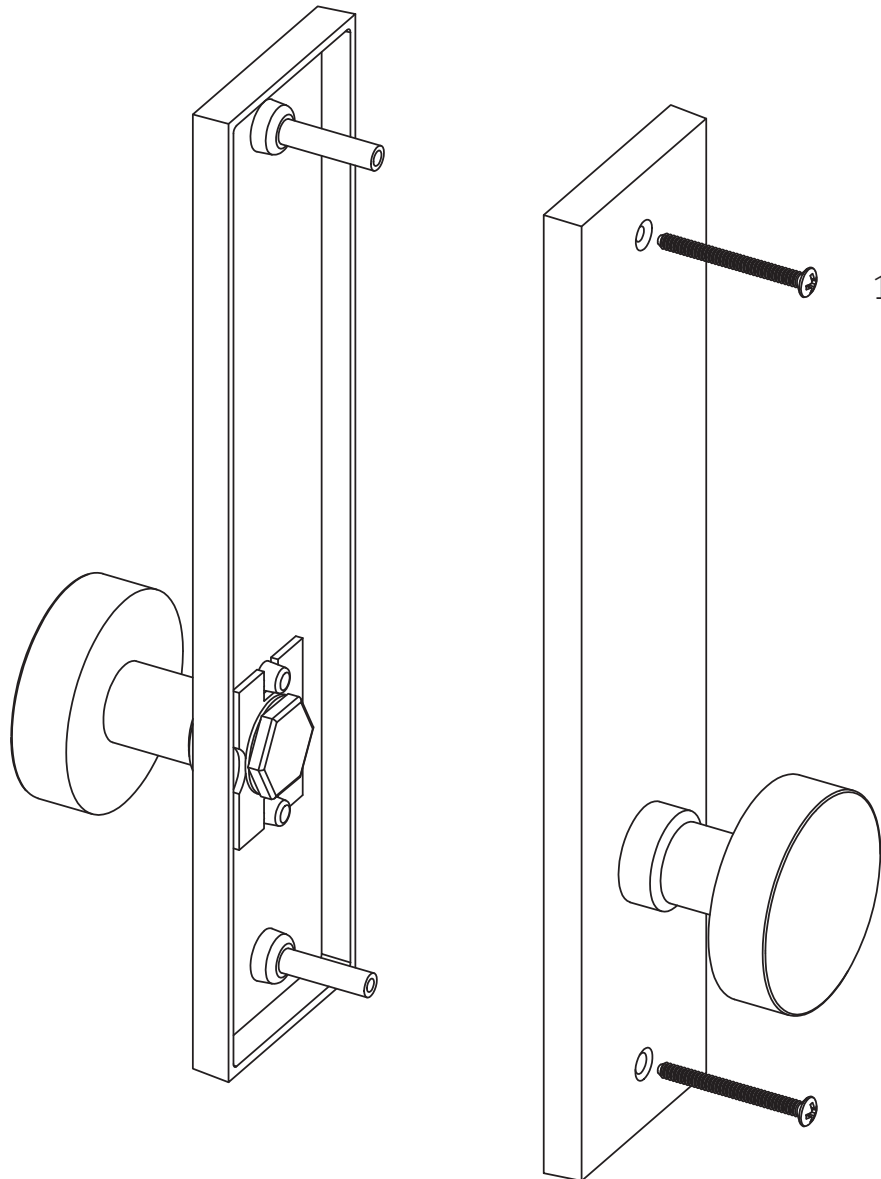

MOCERI

SOLID BRASS ENTRANCE SET
CONJUNTO DE ENTRADA DE LATÓN MACIZO
ENSEMBLE D'ENTREE EN LAITON MASSIF

SKU: 950323

No.	Part Name	Nombre de pieza	Pièce	Part No.
1	44mm Post Screw for Interior Plate assembly	Tornillo de poste de 44 mm para montaje de placa interior	Vis de poteau de 44 mm pour l'assemblage de la plaque intérieure	POST SCREW 44MM