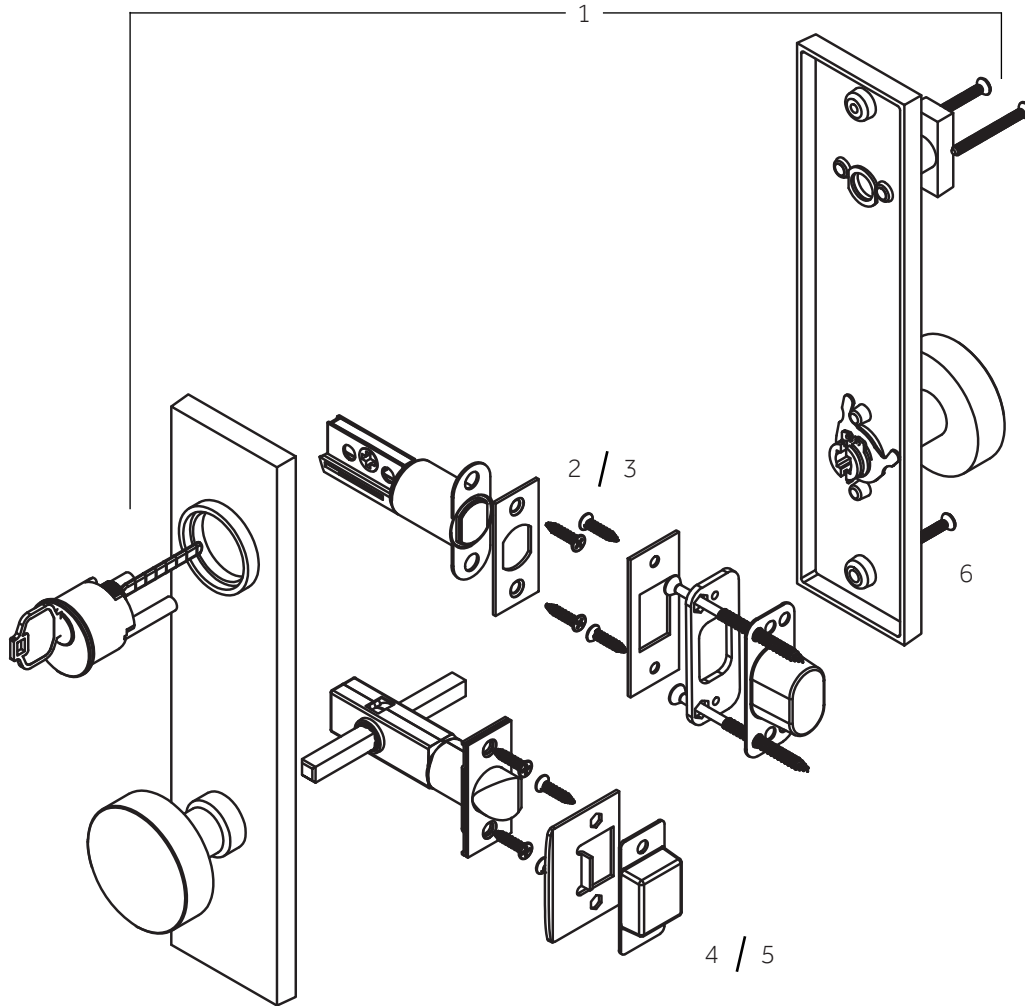

## SOLID BRASS ENTRANCE SET CONJUNTO DE ENTRADA DE LATÓN MACIZO ENSEMBLE D'ENTREE EN LAITON MASSIF

SKU: 951129-KE

No.	Part Name	Nombre de pieza	Pièce	Part No.
1	Housing, Lock Cylinder (Including Matching Keys) & 37mm Post Screws	Carcasa, Cilindro De Cerradura (Incluyendo llaves a juego) y tornillos de poste de 37 mm.	Boîtier, cylindre de serrure (y compris Clés assorties) et vis de poteau de 37 mm	EH.LOCK
2	Dead Bolt 2 3/4" Latch Set - Includes Latch, Strike Plate, Face Plate, Dust Box, Screws	Juego de cerrojo Dead Bolt de 2 3/4" - Incluye Pestillo, placa de contacto, placa frontal, caja de polvo, Tornillos	Ensemble de loquets à pêne dormant 2 3/4 po - Comprend Loquet, gâche, plaque frontale, boîte à poussière, Des vis	DBOLT-LATCH-234
3	Dead Bolt 2 3/8" Latch Set - Includes Latch, Strike Plate, Face Plate, Dust Box, Screws	Juego de cerrojo Dead Bolt de 2 3/8" - Incluye Pestillo, placa de contacto, placa frontal, caja de polvo, Tornillos	Ensemble de loquets à pêne dormant 2 3/8 po - Comprend Loquet, gâche, plaque frontale, boîte à poussière, Des vis	DBOLT-LATCH-238
4	Passage 2 3/4" Latch Set - Includes Latch, Strike Plate, Face Plate, Dust Box, Spindle, Screws	Pasaje 2 3/4" Pasador Juego - Incluye Pestillo, placa de contacto, placa frontal, caja de polvo, Husillo, Tornillos	Ensemble de loquets Passage 2 3/4 po - Comprend Loquet, gâche, plaque frontale, boîte à poussière, Broche, Vis	PASS-LATCH-234
5	Passage 2 3/8" Latch Set - Includes Latch, Strike Plate, Face Plate, Dust Box, Spindle, Screws	Pasaje 2 3/8" Pasador Juego - Incluye Pestillo, placa de contacto, placa frontal, caja de polvo, Husillo, Tornillos	Ensemble de loquets Passage 2 3/8 po - Comprend Loquet, gâche, plaque frontale, boîte à poussière, Broche, Vis	PASS-LATCH-238
6	44mm Post Screw for Interior Plate assembly	Tornillo de poste de 44 mm para montaje de placa interior	Vis de poteau de 44 mm pour l'assemblage de la plaque intérieure	POST SCREW 44MM