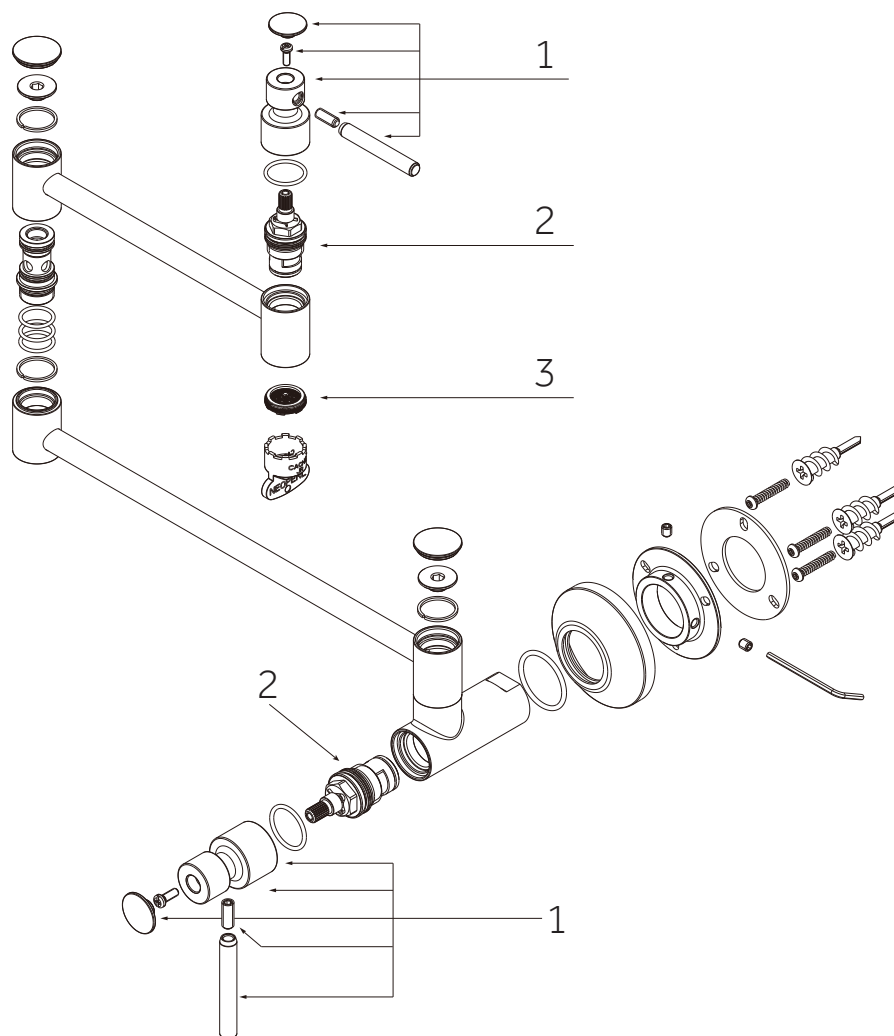

# MODERN

SINGLE-HOLE WALL-MOUNT POT FILLER FAUCET

GRIFO PARA LLENAR OLLAS CONTEMPORÁNEO DE SOLO UN ORIFICIO MONTADO EN LA PARED

ROBINET REEMPLISSEUR DE MARMITE CONTEMPORAIN À MONTAGE MURAL MONOTROU

SKU: 955096

No.	Part Name	Nombre de pieza	Pièce	Part No.
1	Handle	Manetteas	Manija	OBPF7K5Y038000*
2	Cartridge	Cartouche	Cartucho	OBPF25D0M0299NT7
3	Aerator Kit	Trousse d'aération	Kit del airador	OBPF55Y0256200PLO

\*Specify Finish / Especifica el Acabado / Spécifiez la Finition

Code: SH349721