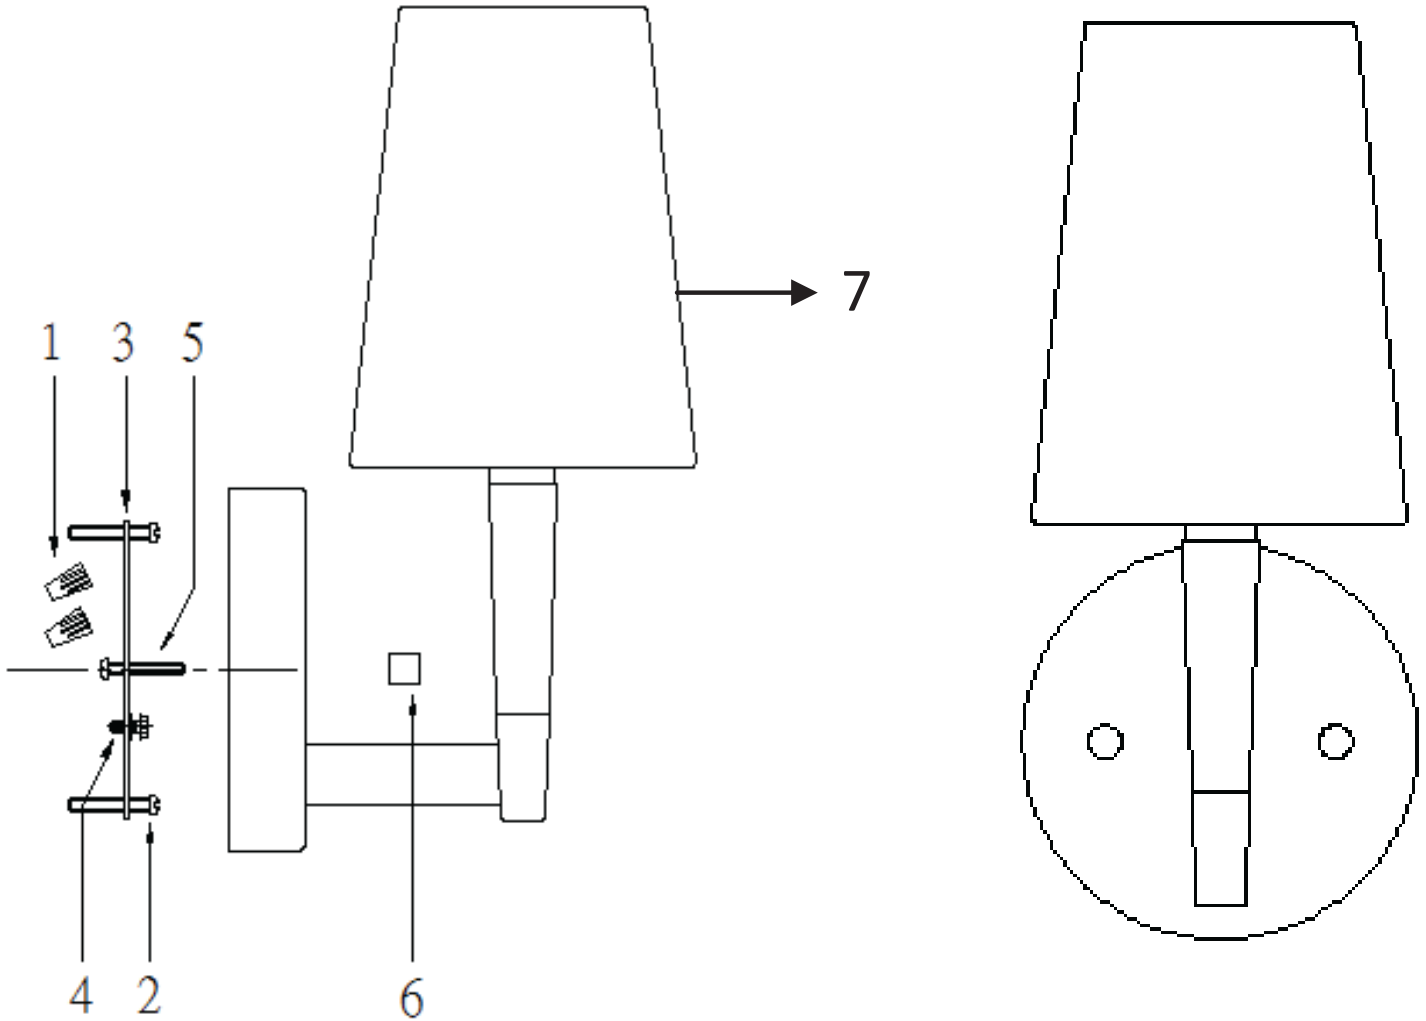

PRITCHARD

SCONCE
LÁMPARA DE PARED
APPLIQUE MURALE

SKU: 440745

No.	Part Name	Nombre de pieza	Pièce	Part No.
1	Wire connectors (2pcs)	Conector de cable (2pcs)	Capuchon de connexion (2pcs)	PHSP3091HDWRPNWTY
2	Screw (2pcs)	Tornillo (2pcs)	Vis (2pcs)	
3	Mounting bar (1pc)	Barra de montaje (1pc)	Barrette de fixation (1pc)	
4	Ground Screw (1pc)	Tornillo a tierra (1pc)	Vis de borne de terre (1pc)	
5	Screw (2pcs)	Tornillo (2pcs)	Vis (2pcs)	
6	Finial (2pcs)	Remate (2pcs)	Faiteau (2pcs)	
7	Shade(1pc)	Pantalla (1pc)	Abat-jour (1pc)	PHSPRSHD7WTY

*Specify Finish / Especifica el Acabado / Spécifiez la Finition

REVISED: 11/24/2021
CODES: PHWL3091