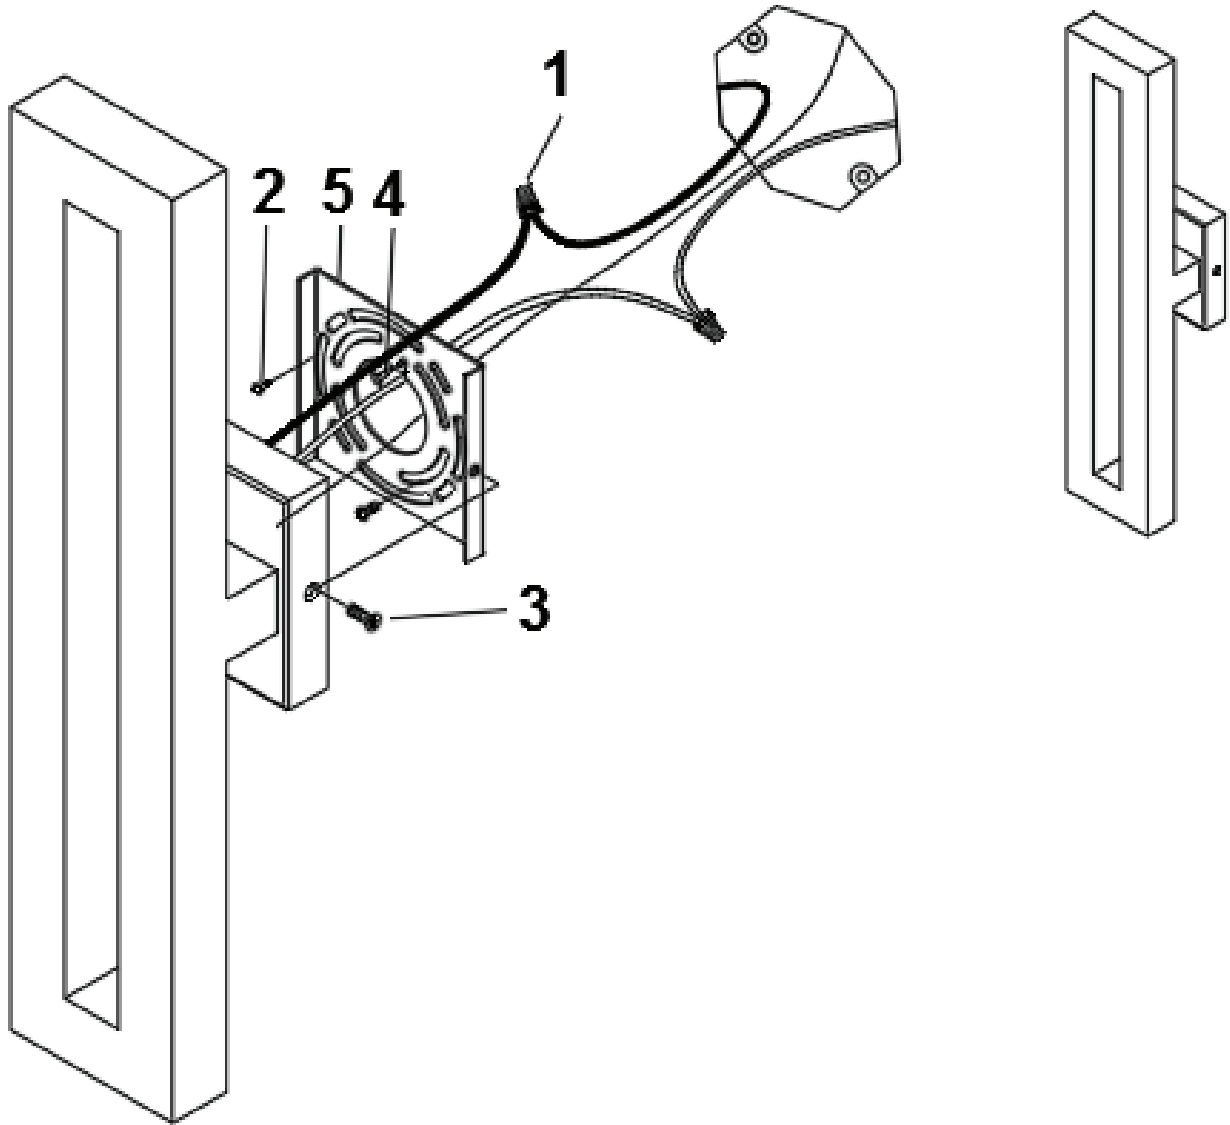

PADDOCK

OUTDOOR WALL SCONCE
 LÁMPARA DE PARED PARA EXTERIORES
 APPLIQUE MURALE D'EXTÉRIEUR

SKU: 944724

No.	Part Name	Nombre de pieza	Pièce	Part No.
1	Wire Connectors (3pcs)	Conectores de cable	Capuchons de connexion	PHSPEL5300BLKDWWTY
2	Outlet Box Screws (2pcs)	Tornillos de la caja eléctrica	Vis de la boîte à prises	
3	BLK Mounting Screws (2pcs)	BLK Tornillos de montaje	BLK Vis de montage	
4	Ground Screw (1pc)	Tornillo a tierra	Vis de borne de terre	
5	Mounting plate (1pc)	Placa de montaje	Plaque de montage	

*Specify Finish / Especifica el Acabado / Spécifiez la Finition

REVISED: 12/06/2021
 CODES: PHEL5300

PADDOCK

OUTDOOR WALL SCONCE
 LÁMPARA DE PARED PARA EXTERIORES
 APPLIQUE MURALE D'EXTÉRIEUR

SKU: 944724

No.	Part Name	Nombre de pieza	Pièce	Part No.
1	Wire Connectors (3pcs)	Conectores de cable	Capuchons de connexion	PHSPEL 5301BLK DWWTY
2	Outlet Box Screws (2pcs)	Tornillos de la caja eléctrica	Vis de la boîte à prises	
3	BLK Mounting Screws (2pcs)	BLK Tornillos de montaje	BLK Vis de montage	
4	Ground Screw (1pc)	Tornillo a tierra	Vis de borne de terre	
5	Mounting plate (1pc)	Plac a de montaje	Plaque de montage	