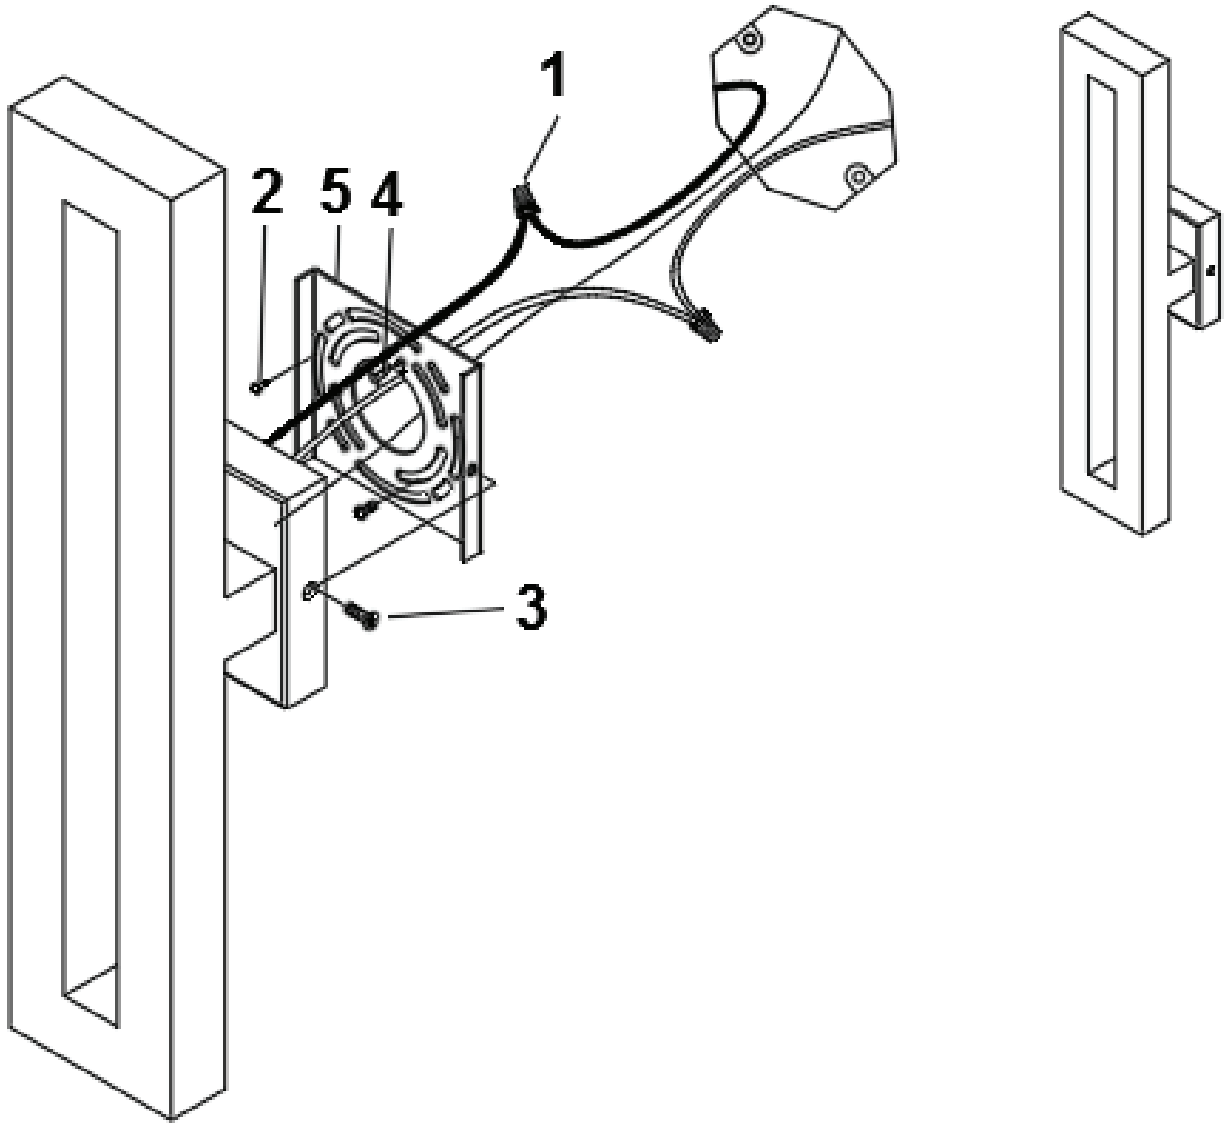

PADDOCK

OUTDOOR WALL SCONCE
 LÁMPARA DE PARED PARA EXTERIORES
 APPLIQUE MURALE D'EXTÉRIEUR

SKU: 944724

No.	Part Name	Nombre de pieza	Pièce	Part No.
1	Wire Connectors (3pcs)	Conectores de cable	Capuchons de connexion	PHSPEL5300BLKDWWTY
2	Outlet Box Screws (2pcs)	Tornillos de la caja eléctrica	Vis de la boîte à prises	
3	BLK Mounting Screws (2pcs)	BLK Tornillos de montaje	BLK Vis de montage	
4	Ground Screw (1pc)	Tornillo a tierra	Vis de borne de terre	
5	Mounting plate (1pc)	Placa de montaje	Plaque de montage	

*Specify Finish / Especifica el Acabado / Spécifiez la Finition

REVISED: 12/06/2021
 CODES: PHEL5300

PADDOCK

OUTDOOR WALL SCONCE
 LÁMPARA DE PARED PARA EXTERIORES
 APPLIQUE MURALE D'EXTÉRIEUR

SKU: 944724

No.	Part Name	Nombre de pieza	Pièce	Part No.
1	Wire Connectors (3pcs)	Conectores de cable	Capuchons de connexion	PHSPEL 5301BLK DWWTY
2	Outlet Box Screws (2pcs)	Tornillos de la caja eléctrica	Vis de la boîte à prises	
3	BLK Mounting Screws (2pcs)	BLK Tornillos de montaje	BLK Vis de montage	
4	Ground Screw (1pc)	Tornillo a tierra	Vis de borne de terre	
5	Mounting plate (1pc)	Plac a de montaje	Plaque de montage	