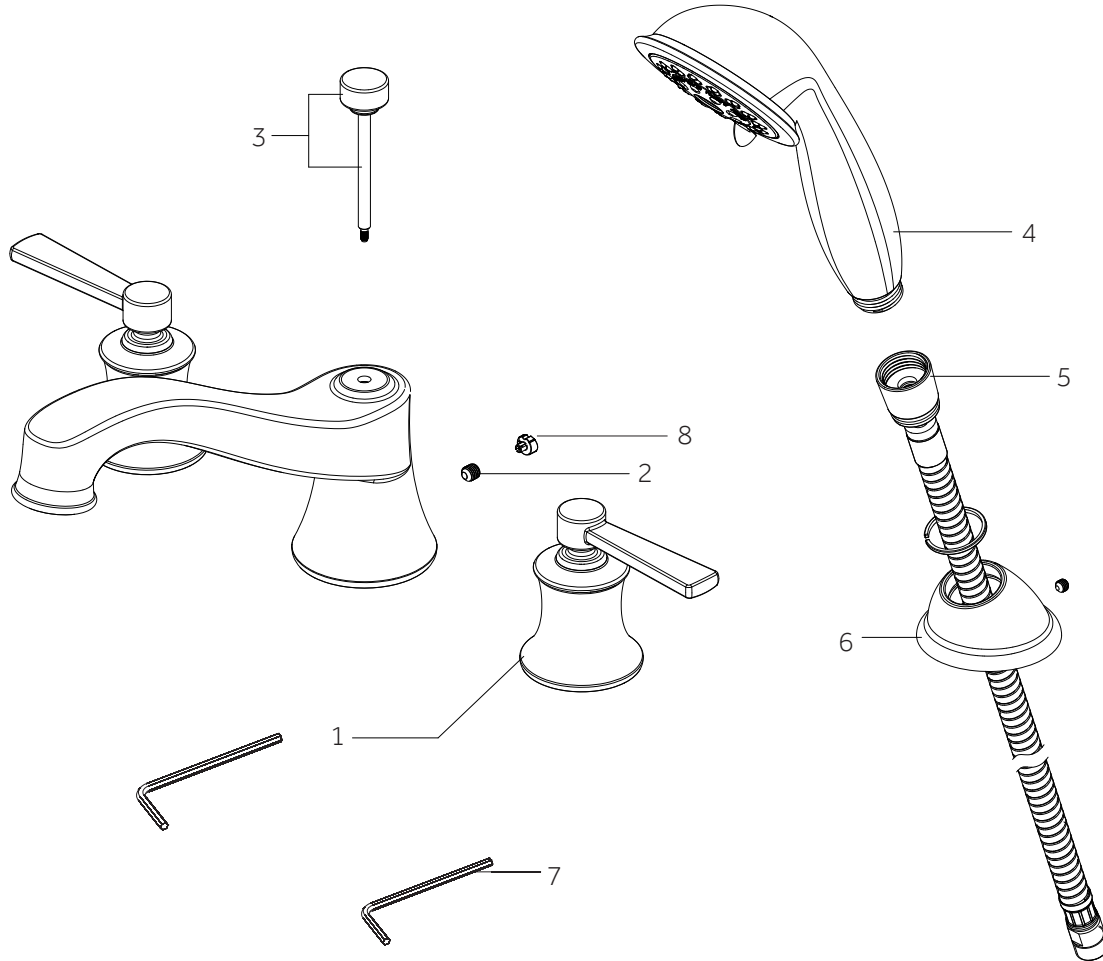

# PENDLETON

TWO HANDLE ROMAN TUB FAUCET

GRIFO ROMANO DE LA TINA

ROBINET DE BAINOIRE ROMAINE À DEUX POIGNÉES

SKU: 949847

No.	Part Name	Nombre de pieza	Pièce	Part No.
1	Handle	Llave	Poignée	OBPF713383*
2	Screw	Tornillo	Vis	OBPF50054
3	Lift Rod Knob	Varilla de elevación	Tuge de Tige de Levage	OBPF940211*
4	Shower Head	Cabezal de ducha	Pomme de douche	SHHS4070G*
5	Hose	Manguera	Rondelle	OBPF638129
6	Flange	Ribete	Bride	OBPF680455*
7	2.5mm Hex Allen Wrench	2.5mm Hex Llave Allen	Clé Allen hexagonale 2,5 mm	OBPF1RP70221
8	Cap	Cap	Cap	OBPF180321*

\*Specify Finish / Especifica el Acabado / Spécifiez la Finition

Code: SHPT4RTG