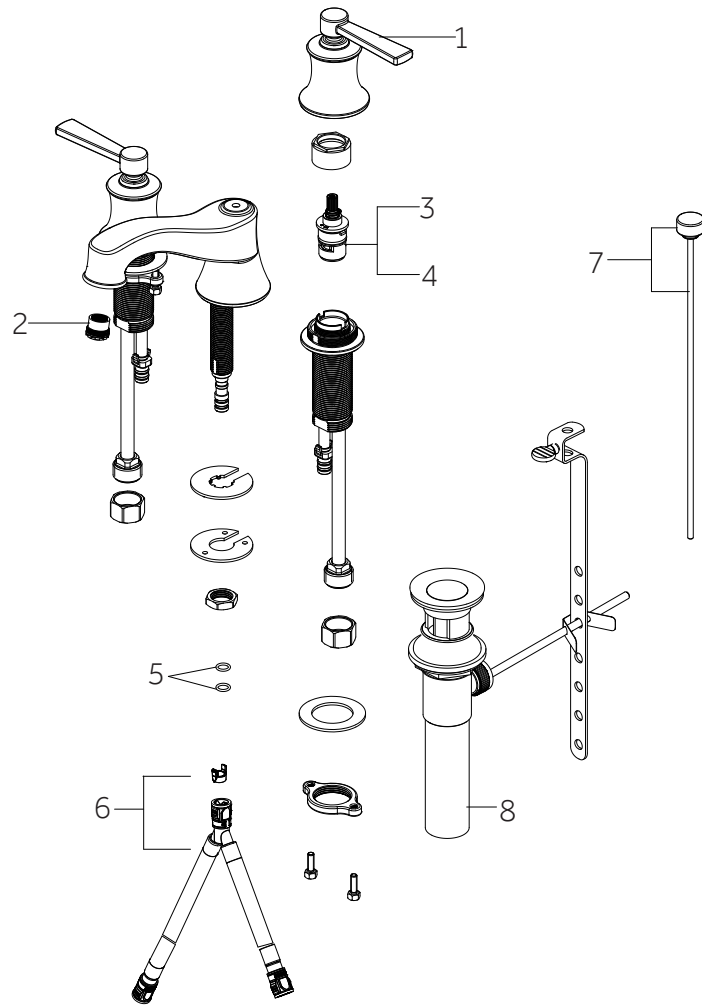

# PENDLETON

WIDESPREAD BATHROOM FAUCET  
 GRIFO DE BAÑO EXTENDIDO PENDLETON  
 ROBINET DE SALLE DE BAINS DÉPLOYÉ

SKU: 948595

No.	Part Name	Nombre de pieza	Pièce	Part No.
1	Handle	Llave	Poignée	OBPF713383*
2	Aerator	Aireado	Aérateur	OBPF530187
3	Cartridge H	Cartucho H	Cartouche H	OBPF220046
4	Cartridge C	Cartucho C	Cartouche C	OBPF220047
5	O-Ring	Junta en Forma de Aro Tórico	Joint torique	OBPF60002
6	Quick Connect Assembly	Ensamblaje Quick Connect	Ensemble de raccords rapides	OBPF870623A
7	Lift Rod & Lift Rod Knob	Perilla de la varilla de extensión & Varilla de Bouton & Tuge de Tige de levage	Bouton & Tuge de Tige de levage	OBPF940210*
8	Pop-up Assembly Less Lift Rod	Ensamble del Desagüe Automático Menos la Barra de Alzar	Renvoi Mécanique en Plastique Sans la Tige de Manoeuvre	OBPF940001*

\*Specify Finish / Especifica el Acabado / Spécifiez la Finition

Code: SHWSCPT807