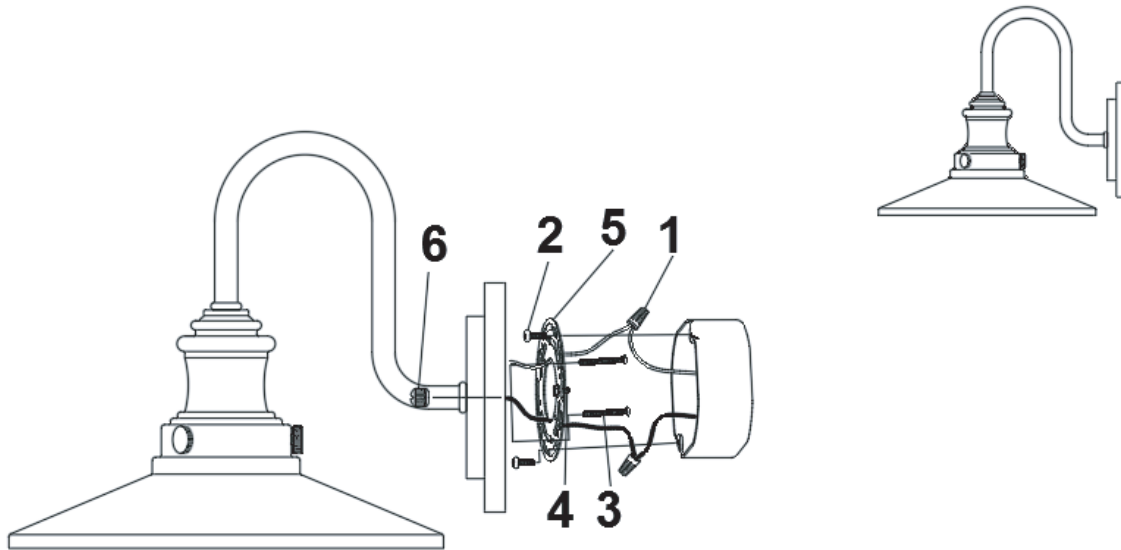

PIMMITT

OUTDOOR WALL SCONCE
LÁMPARA DE PARED PARA EXTERIORES
APPLIQUE MURALE D'EXTÉRIEUR

SKU: 949109

No.	Part Name	Nombre de pieza	Pièce	Part No.
1	Wire Connectors (3pcs)	Conectores de cable	Capuchons de connexion	PHSPELORBCWHDWWTY
2	Outlet Box Screws (2pcs)	Tornillos de la caja eléctrica	Vis de la boîte à prises	
3	Mounting Screws (2pcs)	Tornillos de montaje	Vis de montage	
4	Ground Screw (1pc)	Tornillo a tierra	Vis de borne de terre	
5	Mounting plate (1pc)	Placa de montaje	Plaque de montage	
6	ORB AB Cap Nuts (2pcs)	ORBAB Tuercas ciegas	ORBAB Écrous borgnes	

Code: PHEL5800, PHEL5801