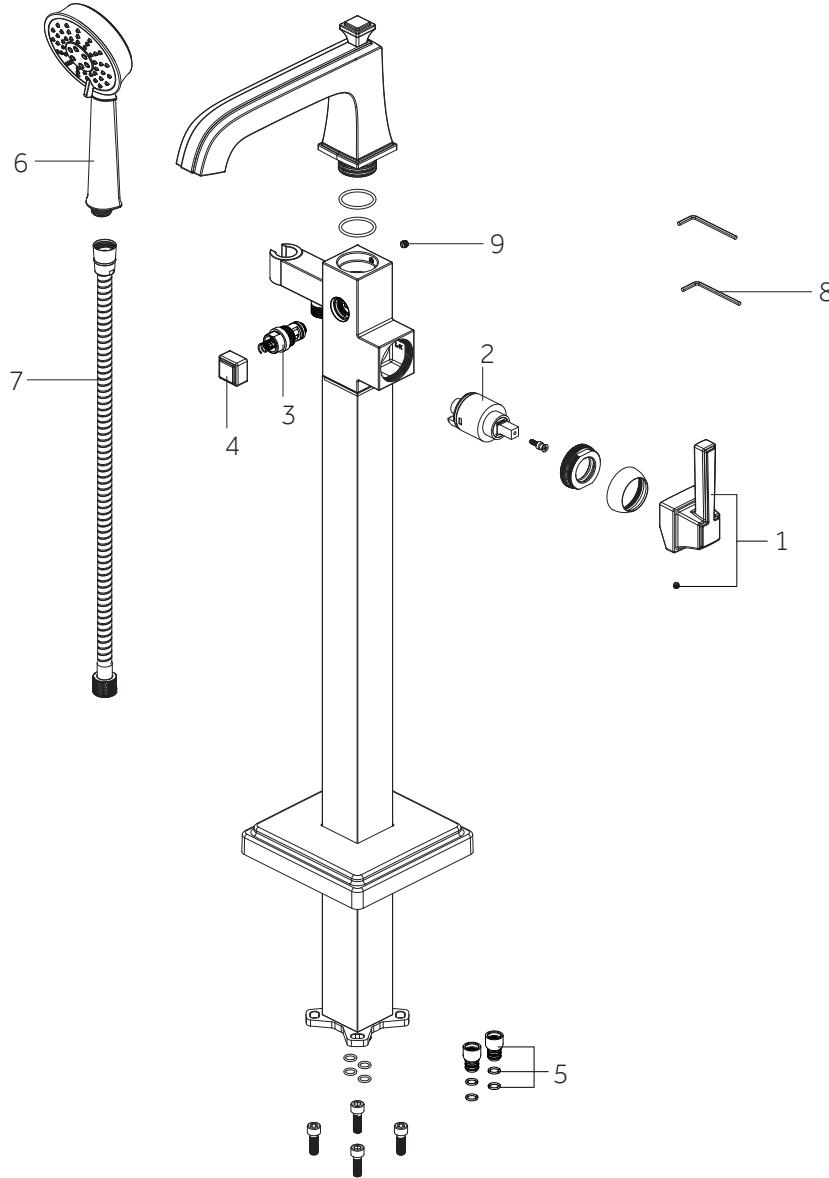

PINECREST

FREESTANDING TUB FAUCET
GRIFO PARA TINA SIN EMPOTRAR
ROBINET DE BAÑOIRE AUTOPORTANT

SKU: 946629

| No. | Part Name | Nombre de pieza | Pièce | Part No. |
|-----|------------------------|-----------------------|--------------------------|--------------|
| 1 | Handle | Llave | Poignée | OBPF713001* |
| 2 | Cartridge | Cartucho | Cartouche | OBPF220074 |
| 3 | Diverter | Desviador | Dérivation | OBPF70580* |
| 4 | Cap | Tapa | Capuchon | OBPF8004* |
| 5 | Connector | Conector | Raccorder | OBPF170033 |
| 6 | Shower head | Cabezal de la ducha | Pomme de douche | SHHS4090* |
| 7 | Shower Hose | Manguera de la ducha | Tuyau flexible de douche | OBPF638288* |
| 8 | 2.5mm Hex Allen Wrench | 2.5mm Hex Llave Allen | 2.5mm Cié hexagonale | OBPF1RP70221 |
| 9 | Screw | Tornillo | Vis | OBPF50054 |

* Specify Finish / Especifica el Acabado / Spécifiez la Finition

Code: SHPCFS2000G