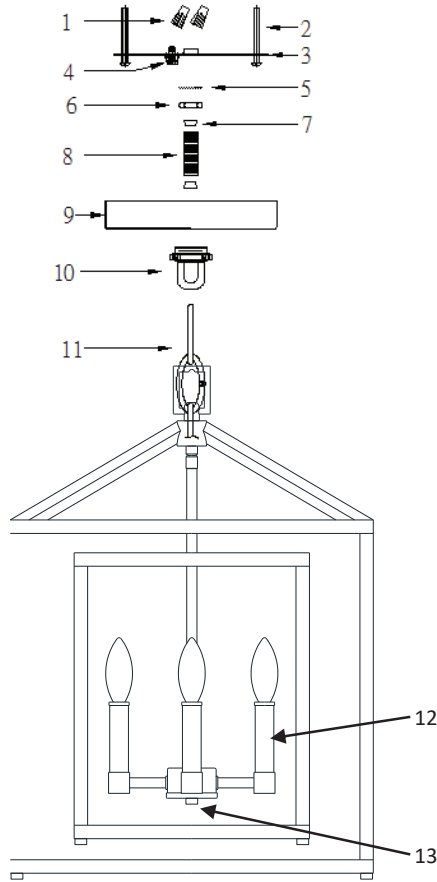

PLAZA

PENDANT
COLGANTE
LUMINAIRE SUSPENDU

SKU: 944697

No.	Part Name	Nombre de pieza	Pièce	Part No.
1	Wire connectors (2pcs)	Conector de cable (2pcs)	Capuchon de connexion (2pcs)	PHSP511HDWRORBWTY PHSP511HDWRPNWTY
2	Screw 2pcs)	Tornillo (2pcs)	Vis (2pcs)	
3	Mounting bar (1pc)	Barra de montaje (1pc)	Barrette de fixation (1pc)	
4	Ground Screw (1pc)	Tornillo a tierra (1pc)	Vis de borne de terre (1pc)	
5	Washer (1pc)	Arandela (1pc)	Rondelle (1pc)	
6	Hex nut (1pc)	Tuerca hexagonal (1pc)	Écrou hexagonal (1pc)	
7	Candle sleeve (2pcs)	Manga para velas (2pcs)	Fourreau de bougie (2pcs)	
8	Nipple(1pc)	Boquilla (1pc)	Embout (1pc)	
9	Canopy (1pc)	Marquesina (1pc)	Monture (1pc)	
10	Collar loop (1pc)	Anillo de colgar (1pc)	Anneau de fixation (1pc)	
11	Chain (1pc)	Cadena (1pc)	Chaîne (1pc)	
12	Metal tube (1pc)	Casquillo tubo (1pc)	Abat-jour tube (1pc)	PHSP511FOLLPNWTY PHSP511FOLLORBWTY
13	Finial (1pc)	Remate (1pc)	Faîteau (1pc)	PHSP511FINORBWTY PHSP511FINPNWTY