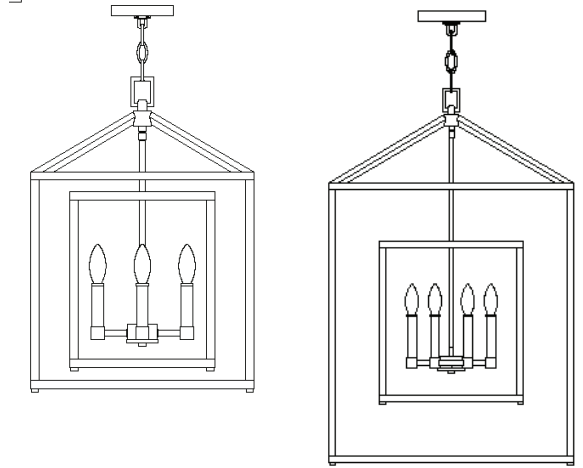

PLAZA

PENDANT
COLGANTE
LUMINAIRE SUSPENDU

SKU: 944697

No.	Part Name	Nombre de pieza	Pièce	Part No.
1	Wire connectors (2pcs)	Conector de cable (2pcs)	Capuchon de connexion (2pcs)	PHSP511HDWRORBWTY PHSP511HDWRPNWTY
2	Screw 2pcs)	Tornillo (2pcs)	Vis (2pcs)	
3	Mounting bar (1pc)	Barra de montaje (1pc)	Barrette de fixation (1pc)	
4	Ground Screw (1pc)	Tornillo a tierra (1pc)	Vis de borne de terre (1pc)	
5	Washer (1pc)	Arandela (1pc)	Rondelle (1pc)	
6	Hex nut (1pc)	Tuerca hexagonal (1pc)	Écrou hexagonal (1pc)	
7	Candle sleeve (2pcs)	Manga para velas (2pcs)	Fourreau de bougie (2pcs)	
8	Nipple(1pc)	Boquilla (1pc)	Embout (1pc)	
9	Canopy (1pc)	Marquesina (1pc)	Monture (1pc)	
10	Collar loop (1pc)	Anillo de colgar (1pc)	Anneau de fixation (1pc)	
11	Chain (1pc)	Cadena (1pc)	Chaîne (1pc)	
12	Metal tube (1pc)	Casquillo tubo (1pc)	Abat-jour tube (1pc)	PHSP511FOLLPNWTY PHSP511FOLLORBWTY
13	Finial (1pc)	Remate (1pc)	Faîteau (1pc)	PHSP511FINORBWTY PHSP511FINPNWTY