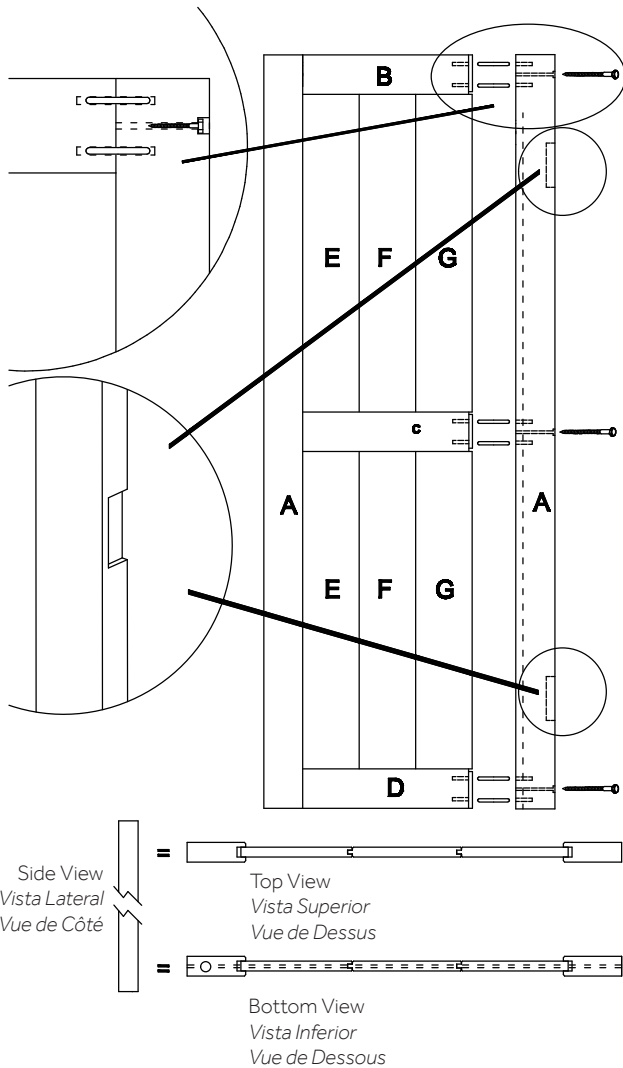

POLSON

BIFOLD BARN DOOR
PUERTA DE GRANERO PLEGABLE
PORTE DE GRANGE PLIANTE

SKU: 953402-D

Install the Frame *Instale el Marco* *Installez le Cadre*