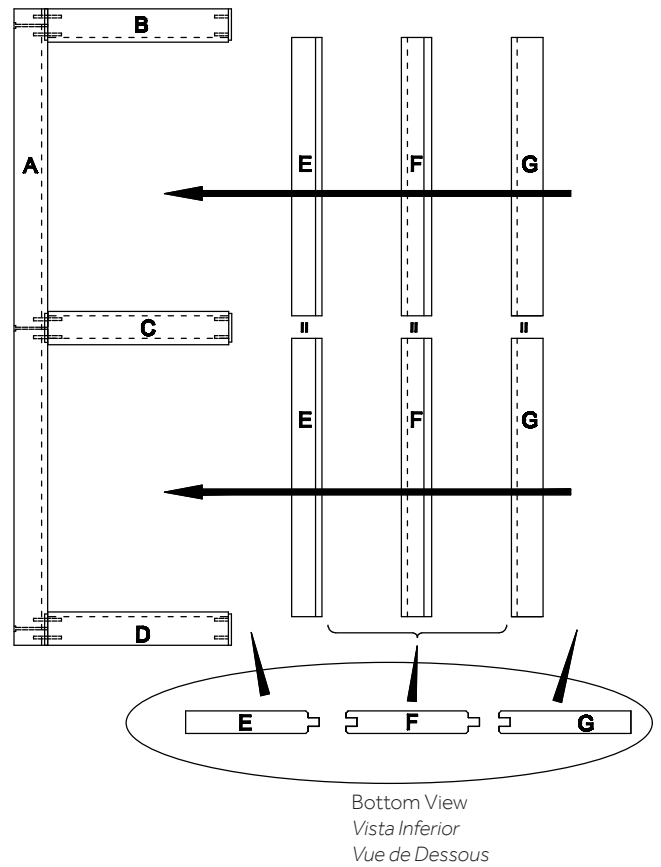

F: Inner Board - middle (x4)
 F: Tablero Interior - medio (x4)
 F: Conseil Intérieur - milieu (x4)

D: Bottom Frame (x2)
 D: Marco Inferior (x2)
 D: Cadre Inférieur (x2)

G: Inner Board - right (x4)
 G: Tablero Interior - derecho (x4)
 G: Conseil Intérieur - droit (x4)

Wood Dowel (x24)
 Pasador de Madera (x24)
 Cheville en Bois (x24)

Lag Bolt ST6x150mm (x12)
 Tirafondo ST6x150mm (x12)
 Tire-fond ST6x150mm (x12)

POLSON

BIFOLD BARN DOOR
PUERTA DE GRANERO PLEGABLE
PORTE DE GRANGE PLIANTE
SKU: 953402-D

Install the Frame Instale el Marco Installez le Cadre

Install the Inner Board Instale la Placa Interna Installer la Carte Intérieure

POLSON

BIFOLD BARN DOOR
PUERTA DE GRANERO PLEGABLE
PORTE DE GRANGE PLIANTE