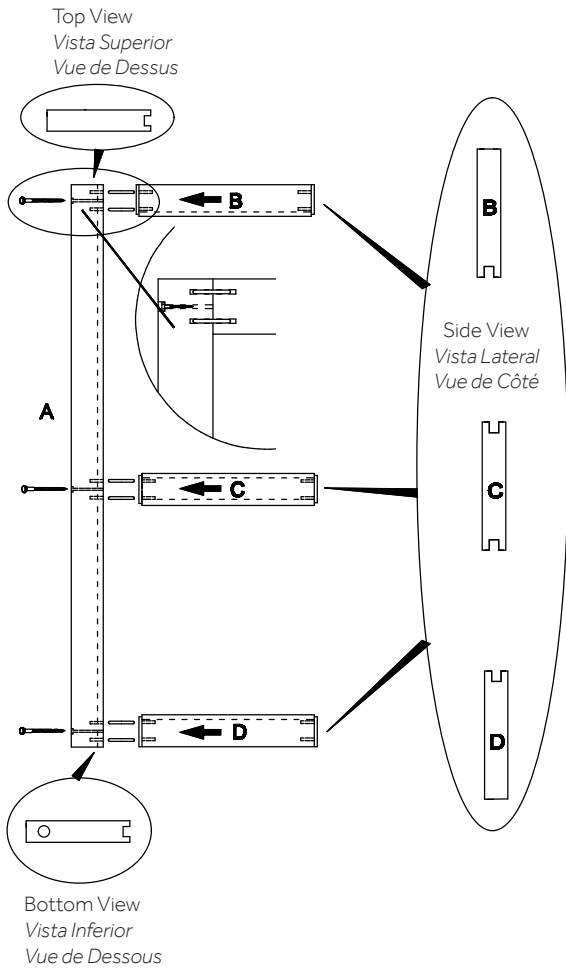

POLSON

BIFOLD BARN DOOR
PUERTA DE GRANERO PLEGABLE
PORTE DE GRANGE PLIANTE
SKU: 953402-D

Install the Frame Instale el Marco Installez le Cadre