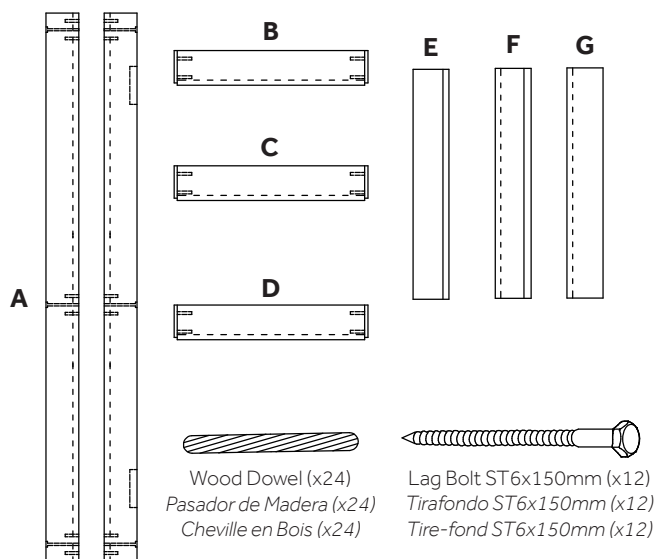

REVISED 05/02/2022
CODES: HBD7000, HBD7111

POLSON

BIFOLD BARN DOOR
 PUERTA DE GRANERO PLEGABLE
 PORTE DE GRANGE PLIANTE

SKU: 953402-D

TOOLS AND MATERIALS: HERRAMIENTAS Y MATERIALES: OUTILS ET MATÉRIEL:

9mm Socket Wrench
 Llave de Tubo 9mm
 Clé à Douille 9mm

PARTS INCLUDED: PIEZAS QUE INCLUYE: PIÈCES INCLUSES:

A: Side Frame with Hinge Mortise (x2)
 Without Hinge Mortise (x2)

A: Marco Lateral con Mortaja de Bisagra (x2)
 Sin Bisagra Mortaja (x2)

A: Cadre Latéral Avec Mortaise de Charnière (x2)
 Sans Mortaise de Charnière (x2)