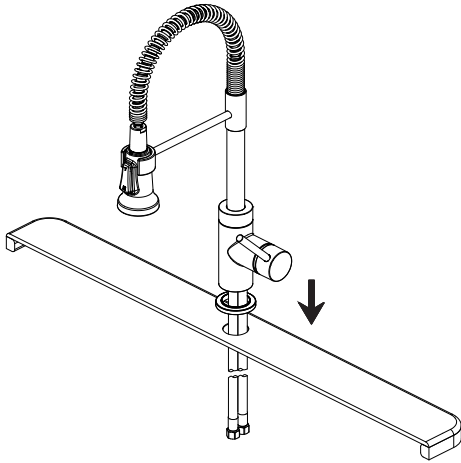

INSTALLATION INSTALACIÓN INSTALLATION

1. Shut off water supply. Remove old faucet. Clean sink surface in preparation for new faucet.

1. Corte el agua. Retire el grifo antiguo y limpie la superficie del lavatorio como preparación para el nuevo grifo.

1. Couper l'alimentation en eau. Enlever l'ancien robinet. Nettoyer la surface de l'évier afin de la préparer pour le nouveau robinet.

19" PRESIDIO

SINGLE-HOLE KITCHEN FAUCET WITH PULL-DOWN SPRING SPOUT

GRIFO DE COCINA EXTENSIBLE CURVO CON ÚNICO ORIFICIO

ROBINET DE CUISINE À UN SEUL TROU AVEC BEC RÉTRACTABLE À RESSORT

SKU: 948775

2. Position new faucet.

2. Coloque el grifo nuevo.

2. Placer le nouveau robinet.

19" PRESIDIO

SINGLE-HOLE KITCHEN FAUCET WITH PULL-DOWN SPRING SPOUT

GRIFO DE COCINA EXTENSIBLE CURVO CON ÚNICO ORIFICIO

ROBINET DE CUISINE À UN SEUL TROU AVEC BEC RÉTRACTABLE À RESSORT

SKU: 948775

4. Apply pipe tape onto threads of the water supply.
Tighten the hose onto water supply.