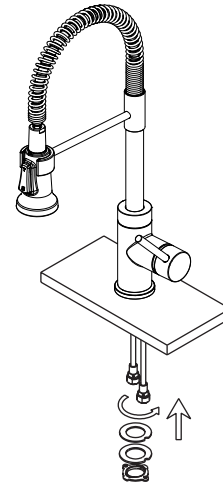

3. Attach rubber seal, metal washer, and lock nut on mounting body.

3. Sujete el sello, la arandela de metal y la contratuerca al montaje del ensamblaje.

3. Fixer le joint en caoutchouc, la rondelle métallique et l'écrou d'arrêt sur le corps de montage.