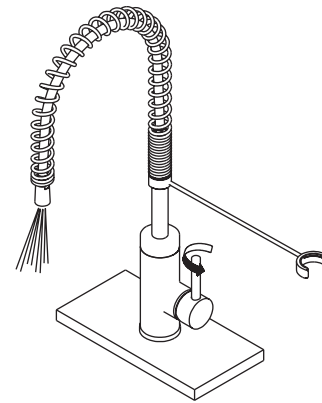

5. After installing faucet, open the hot and cold water supplies. Check for leaks. Turn on faucet handle for one minute to flush debris from faucet. leaks. Turn on faucet handle for one minute to flush debris from faucet.

5. Tras instalar el grifo, abra los suministros de agua caliente y fría. Verifique si hay fugas. Abra la manija del grifo durante un minuto para enjuagar los residuos procedentes el grifo. Cierre la manija.

5. Après avoir installé le robinet, ouvrir les arrivées d'eau chaude et froide. Vérifier la présence d'éventuelles fuites. Ouvrir l'arrivée d'eau pendant une minute pour éliminer tout débris résiduel.