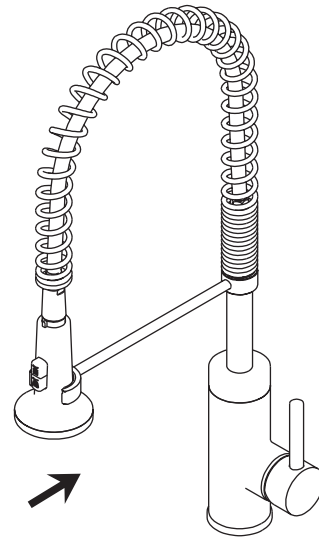

19" PRESIDIO

SINGLE-HOLE KITCHEN FAUCET WITH PULL-DOWN SPRING SPOUT

GRIFO DE COCINA EXTENSIBLE CURVO CON ÚNICO ORIFICIO

ROBINET DE CUISINE À UN SEUL TROU AVEC BEC RÉTRACTABLE À RESSORT

SKU: 948775

6. Attach the spray head to spray hose.
(Note: remember to install the seal before screwing spray head on.)

6. Coloque la cabeza del rociador en la manguera del rociador.
(Nota: No se olvide se instalar la arandela de goma antes de colocar la cabeza del rociador.)

6 Raccorder la tête de pulvérisation au tuyau de pulvérisation.
(Remarque : il faut se souvenir d'installer le joint avant de visser la tête de pulvérisation.)

7. Place the spray head in the hook.

7. Coloque la cabeza del rociador en el gancho.

7. Fixer la tête de pulvérisation au crochet.

19" PRESIDIO

SINGLE-HOLE KITCHEN FAUCET WITH PULL-DOWN SPRING SPOUT
 GRIFO DE COCINA EXTENSIBLE CURVO CON ÚNICO ORIFICIO
 ROBINET DE CUISINE À UN SEUL TROU AVEC BEC RÉTRACTABLE À RESSORT