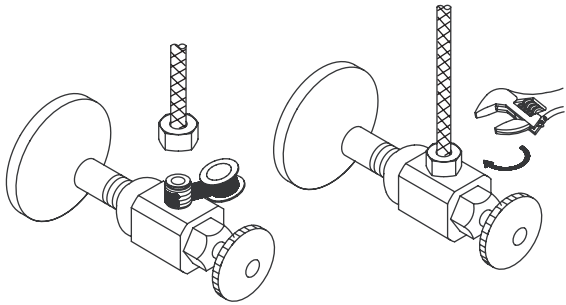

3. Attach rubber seal, metal washer, and lock nut on mounting body.

3. Sujete el sello, la arandela de metal y la contratuerca al montaje del ensamblaje.

3. Fixer le joint en caoutchouc, la rondelle métallique et l'écrou d'arrêt sur le corps de montage.

19" PRESIDIO

SINGLE-HOLE KITCHEN FAUCET WITH PULL-DOWN SPRING SPOUT

GRIFO DE COCINA EXTENSIBLE CURVO CON ÚNICO ORIFICIO

ROBINET DE CUISINE À UN SEUL TROU AVEC BEC RÉTRACTABLE À RESSORT

SKU: 948775

4. Apply pipe tape onto threads of the water supply.
Tighten the hose onto water supply.

4. Aplique cinta de plomería en la rosca del suministro de agua. Apriete la tubería flexible en la tubería de abastecimiento.

4. Appliquer du ruban de plomberie sur le filetage de l'arrivée d'eau. Serrer le tuyau sur l'arrivée d'eau.