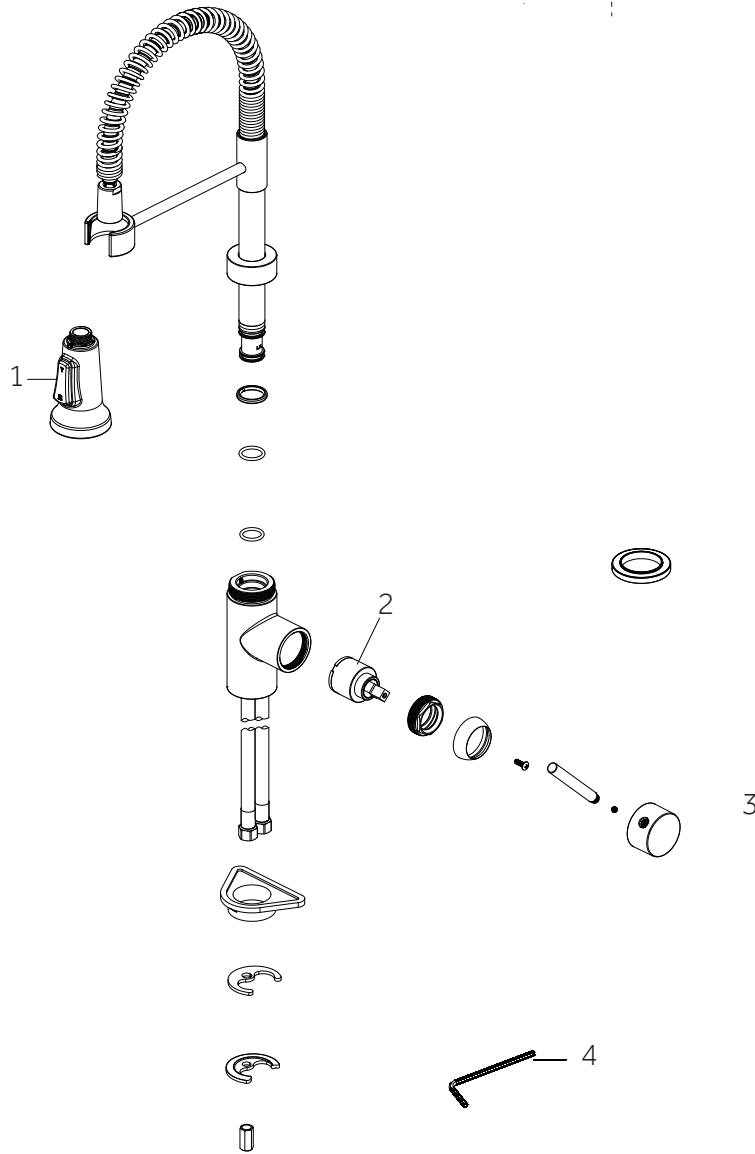

5. After installing faucet, open the hot and cold water supplies. Check for leaks. Turn on faucet handle for one minute to flush debris from faucet. leaks. Turn on faucet handle for one minute to flush debris from faucet.

5. Après avoir installé le robinet, ouvrir les arrivées d'eau chaude et froide. Vérifier la présence d'éventuelles fuites. Ouvrir l'arrivée d'eau pendant une minute pour éliminer tout débris résiduel.

7. Place the spray head in the hook.

7. Coloque la cabeza del rociador en el gancho.

7. Fixer la tête de pulvérisation au crochet.

19" PRESIDIO

SINGLE-HOLE KITCHEN FAUCET WITH PULL-DOWN SPRING SPOUT
 GRIFO DE COCINA EXTENSIBLE CURVO CON ÚNICO ORIFICIO
 ROBINET DE CUISINE À UN SEUL TROU AVEC BEC RÉTRACTABLE À RESSORT

SKU: 948775

No.	Part Name / Nombre de pieza/Nom de la Piece	Part No.
1	Sprayhead / Cabezal del Rociador	OBPF638048*
2	Cartridge / Cartucho / Cartouche	OBPF220005
3	Handle / Llave / Poignee	OBPF717126*
4	2.5mm Hex Allen Wrench / 2.5mm Hex Llave Allen / Clé Allen 2,5 mm	OBPF1RP70221