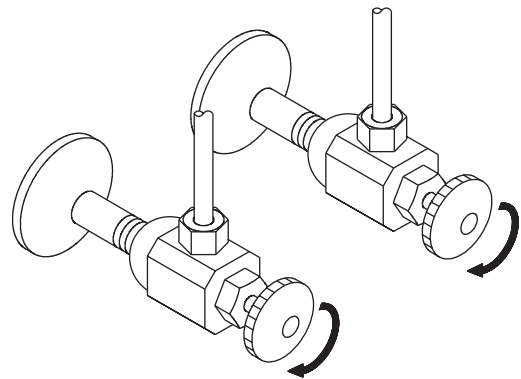

19" PRESIDIO

SINGLE-HOLE KITCHEN FAUCET WITH PULL-DOWN SPRING SPOUT

GRIFO DE COCINA EXTENSIBLE CURVO CON ÚNICO ORIFICIO

ROBINET DE CUISINE À UN SEUL TROU AVEC BEC RÉTRACTABLE À RESSORT

SKU: 948775

TOOLS AND MATERIALS: HERRAMIENTAS Y MATERIALES: OUTILS ET MATÉRIEL:

Plumbers Tape
Cinta de Fontanería
Ruban de Plomberie

Hex Wrench
Llave hexagonal
Clé hexagonale

Adjustable Wrench
Llave ajustable
Clé ajustable

Pliers
Pinzas
de punta
Pince

Phillips Screwdriver
Destornillador Phillips
Tournevis cruciforme

Silicone Sealant
(100% Neutral Cure)
Sellador de silicona
(100% curado neutro)
Produit d'étanchéité en silicone
(à polymérisation neutre à 100%)

INSTALLATION INSTALACIÓN INSTALLATION

1. Shut off water supply. Remove old faucet. Clean sink surface in preparation for new faucet.

1. Corte el agua. Retire el grifo antiguo y limpie la superficie del lavatorio como preparación para el nuevo grifo.

1. Couper l'alimentation en eau. Enlever l'ancien robinet. Nettoyer la surface de l'évier afin de la préparer pour le nouveau robinet.