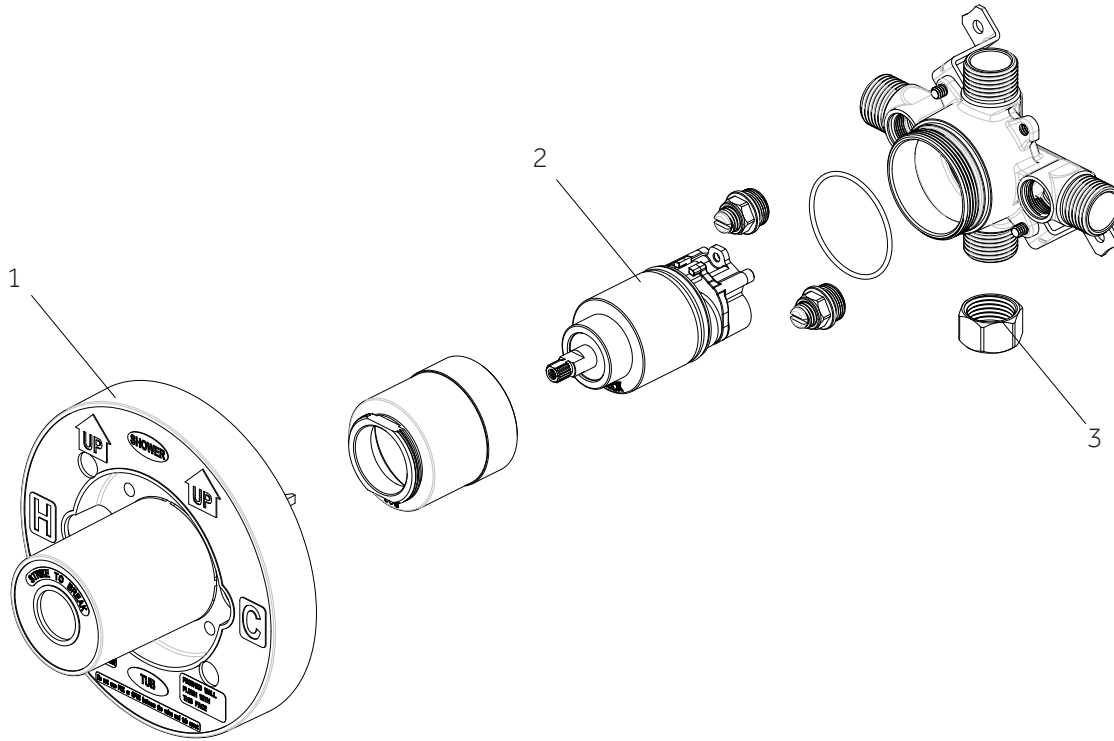

# PRESSURE BALANCE SHOWER VALVE

VÁLVULA DE DUCHA DE EQUILIBRIO DE PRESIÓN  
VALVE DE DOUCHE À PRESSION ÉQUILIBRÉE

SKU: 446520

No.	Part Name	Nombre de pieza	Pièce	Part No.
1	Plaster Guard	Protector de yeso	Garde de plâtre	ACF4001GRD
2	Cartridge	Cartucho	Cartouche	ACF4001UCRT
3	Stop Valve	Válvula con graduacione	Vanne d'arrêt	ACF4001STOP

CODES: SH4001