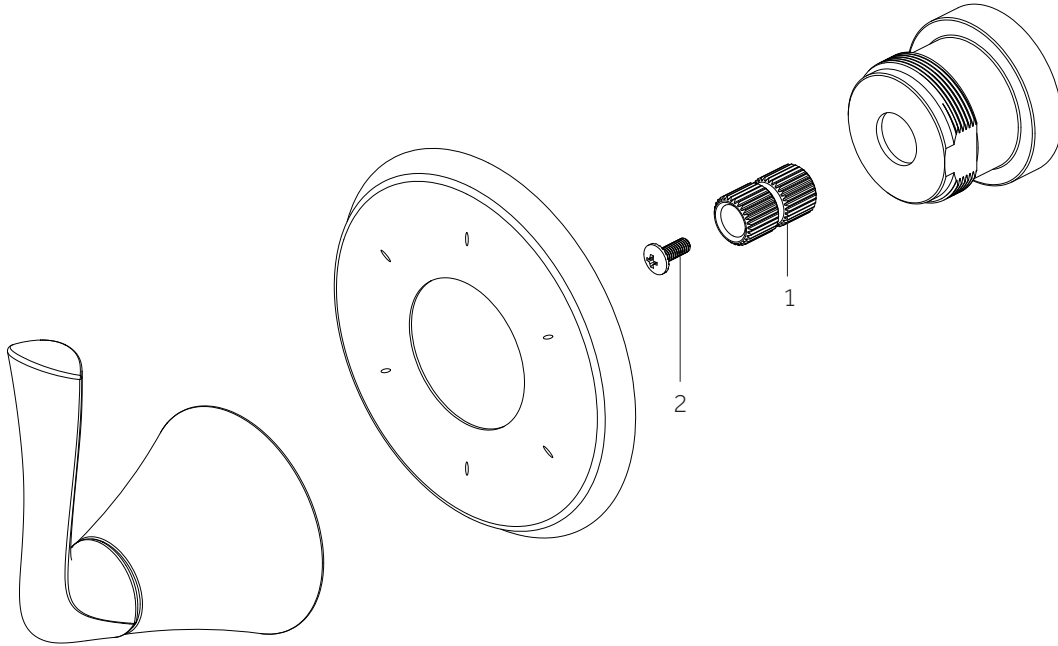

PROVINCETOWN

IN-WALL SHOWER DIVERTER TRIM

EMBELLECEDOR DESVIADOR DE DUCHA DE PARED

GARNITURE D'INVERSEUR DE DOUCHE ENCASTRÉE AU MUR

SKU: 948542

No.	Part Name	Nombre de pieza	Pièce	Part No.
1	Connector	Conector	Connecteur	OBPF870350
2	Screw	Tornillo	Vis	OBPF150142

CODES: SHPR9005N